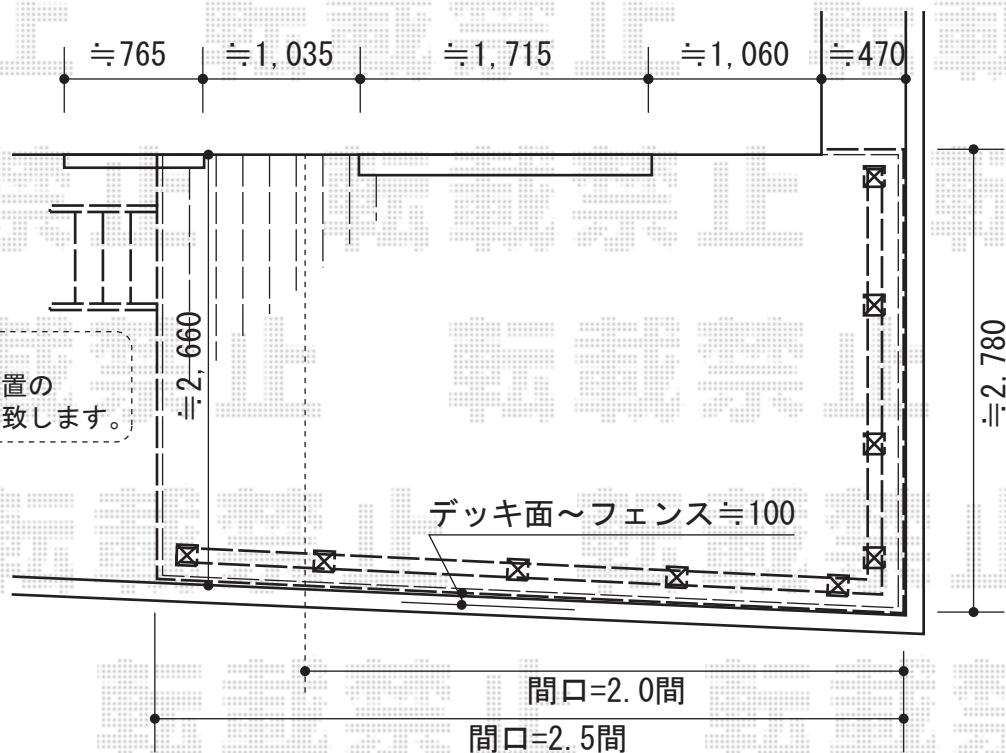

# リコステージII+リコステージII デッキフェンス

施工に際して、  
オプション：ステップ取付け位置の  
ご確認を頂きますよう、お願い致します。

ウッドデッキ床高さ、  
建物サッシ下に  
納めさせていただきます。

リコステージII  
間口=関東間2.0間 (3,660mm)  
出幅=10尺 (2,933mm)  
色：ソフトブラウン 床板：縦張り  
幕板：幕板A (厚タイプ)  
束柱：束柱B (282~432mm)  
オプション：ステップ3段

リコステージII  
間口=関東間2.5間 (4,380mm)  
出幅=10尺 (2,933mm)  
色：ソフトブラウン 床板：縦張り  
幕板：幕板A (厚タイプ)  
束柱：束柱B (282~432mm)  
オプション：ステップ3段

現場状況や作図制限により概略図の内容と多少の違いが生じることがございます。  
施工時は、現場優先とさせて頂きたく思いますので、お立会い頂き、  
最終のご指示のほど、何卒、宜しくお願い致します。