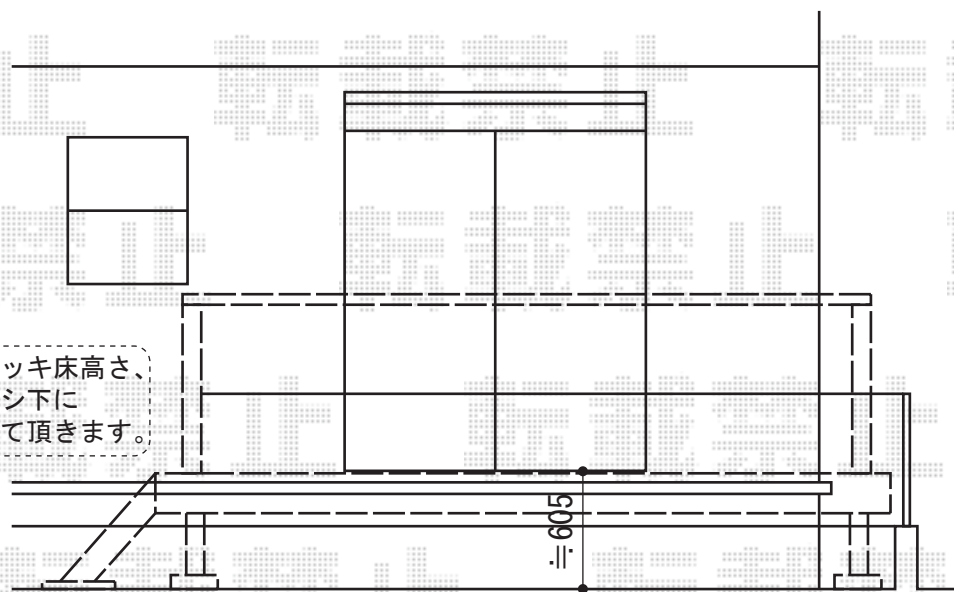

# リコステージII+リコステージII デッキフェンス

施工に際して、  
オプション：ステップ取付け位置の  
ご確認を頂きますよう、お願い致します。

ウッドデッキ床高さ、  
建物サッシ下に  
納めさせていただきます。

リコステージII  
間口=関東間2.0間 (3,660mm)  
出幅=10尺 (2,933mm)  
色：ソフトブラウン 床板：縦張り  
幕板：幕板A (厚タイプ)  
束柱：束柱B (282~432mm)  
オプション：ステップ3段

リコステージII  
間口=関東間2.5間 (4,380mm)  
出幅=10尺 (2,933mm)  
色：ソフトブラウン 床板：縦張り  
幕板：幕板A (厚タイプ)  
束柱：束柱B (282~432mm)  
オプション：ステップ3段

現場状況や作図制限により概略図の内容と多少の違いが生じることがございます。  
施工時は、現場優先とさせて頂きたく思いますので、お立会い頂き、  
最終のご指示のほど、何卒、宜しくお願い致します。