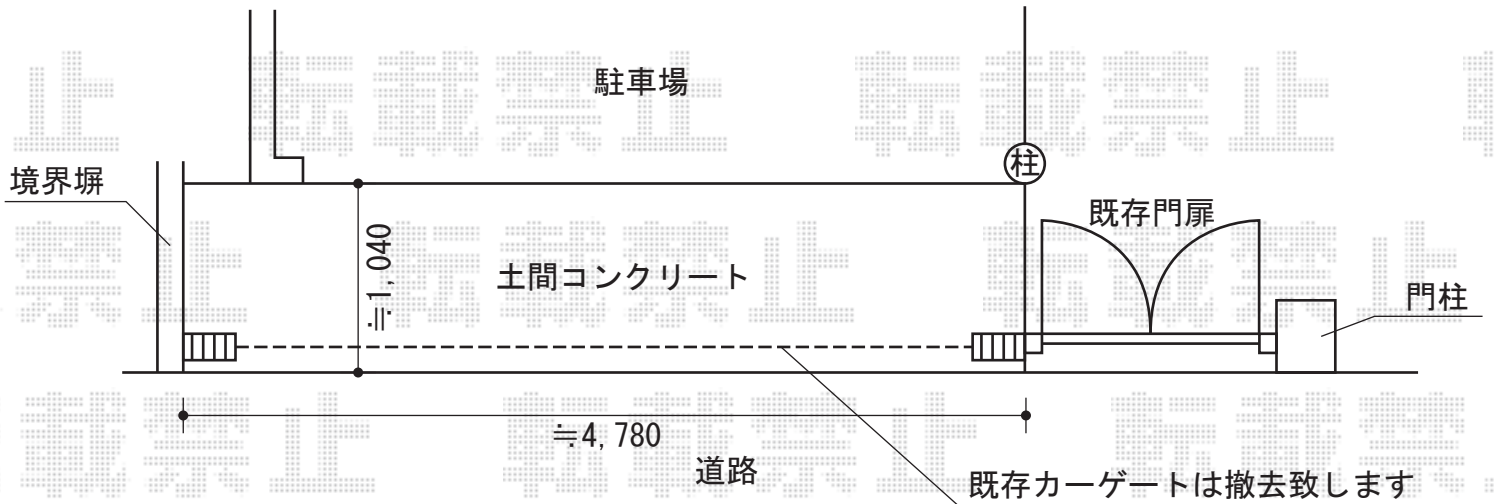

- 現状図 -

TOEX アルシャインM型Aタイプ ノンレール 両開き
開口幅=4,925mm
全幅=5,139mm
たたみ幅=482mm+4577mm
高さ=1,450mm
色：アイボリーホワイト
キャスター数：4個
落棒数：4本

現場状況や作図制限により概略図の内容と多少の違いが生じることがございます。
施工時は、現場優先とさせて頂きたく思いますので、お立会い頂き、
最終のご指示のほど、何卒、宜しくお願い致します。