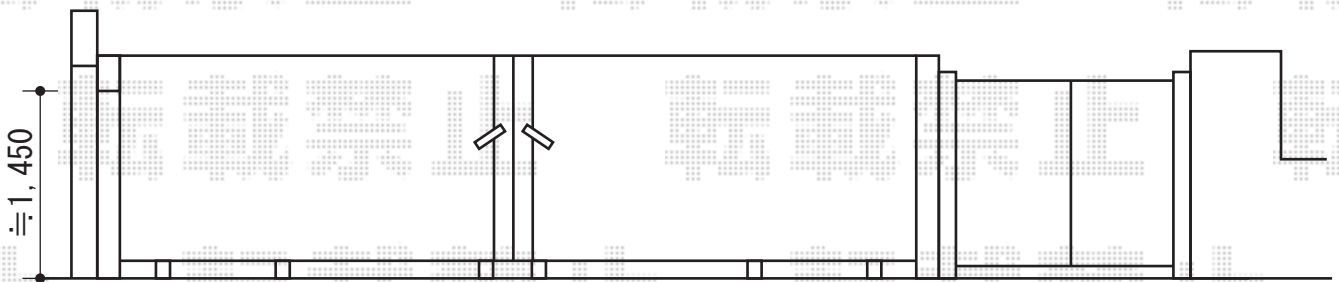

- 現状図 -

TOEX アルシャインM型Aタイプ ノンレール 両開き
開口幅=4,925mm
全幅=5,139mm
たたみ幅=482mm+4577mm
高さ=1,450mm
色：アイボリーホワイト
キャスター数：4個
落棒数：4本

現場状況や作図制限により概略図の内容と多少の違いが生じることがございます。
施工時は、現場優先とさせて頂きたく思いますので、お立会い頂き、
最終のご指示のほど、何卒、宜しくお願い致します。