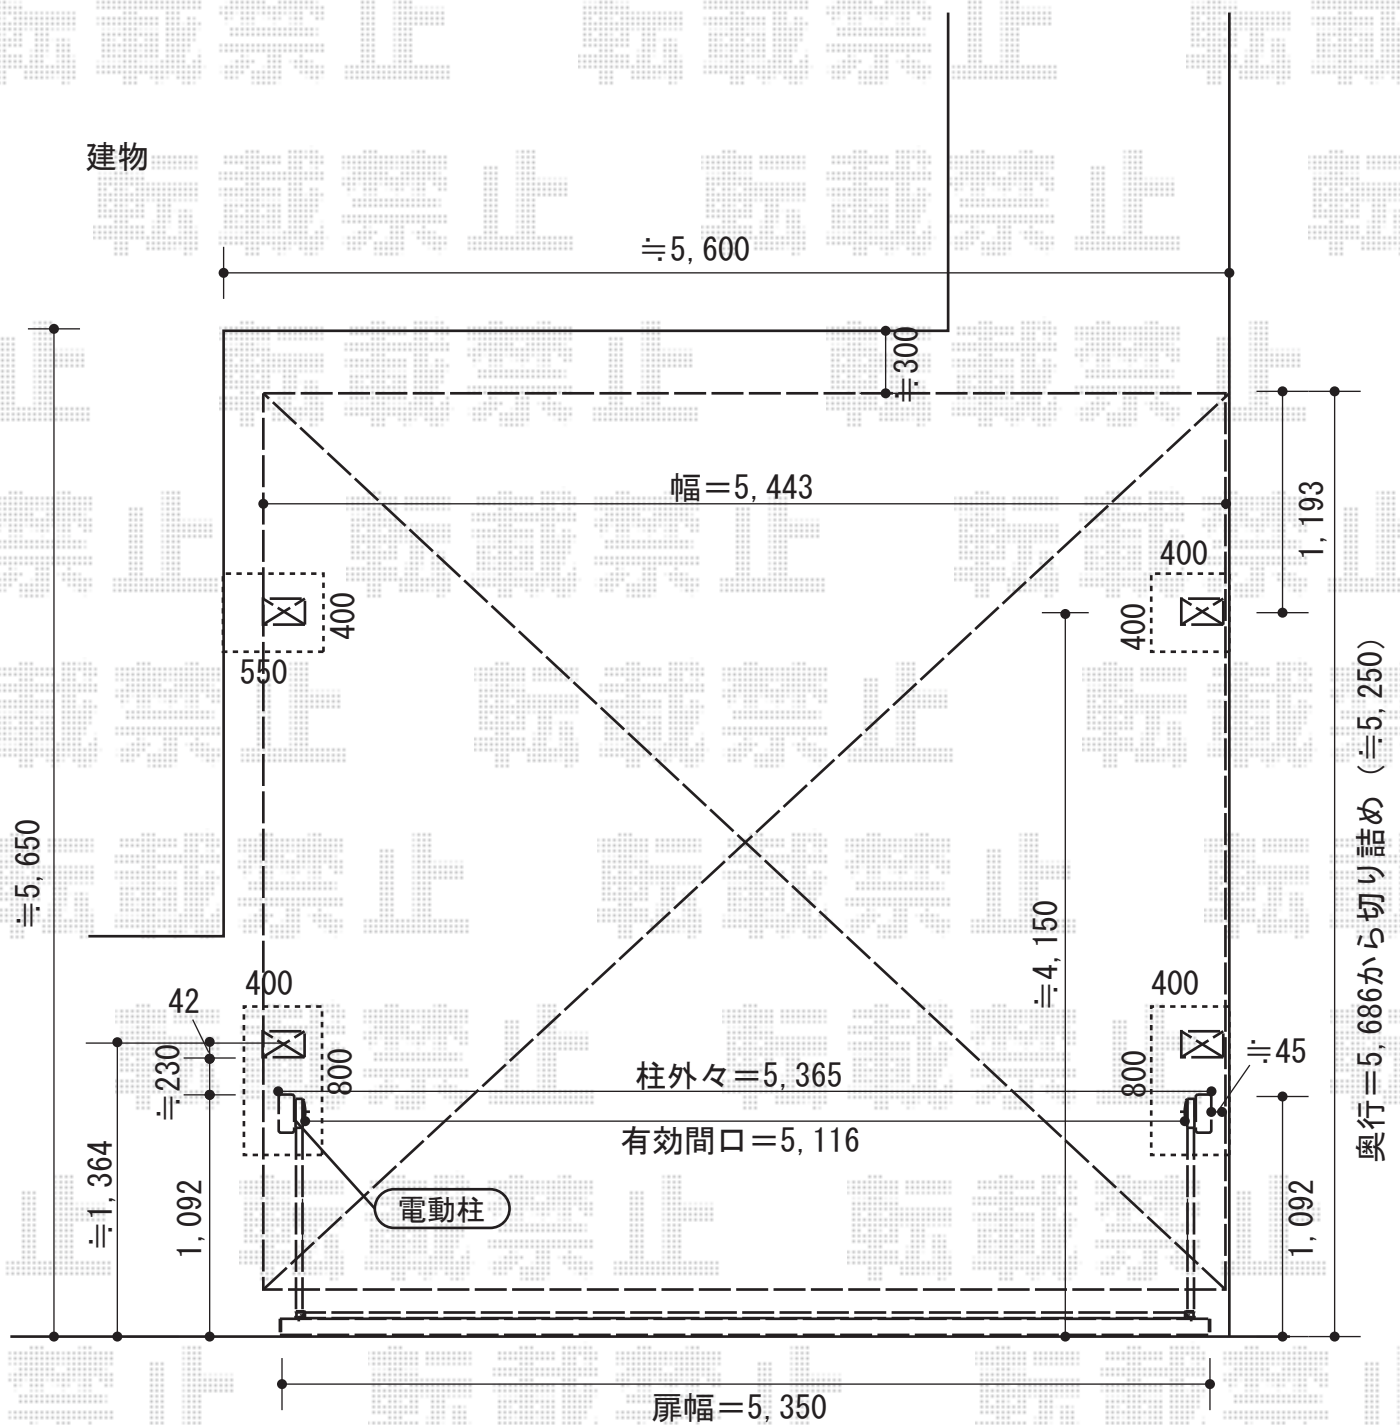

# カーポート・カーゲート

トステム カーブポートシグマIII ワイド  
 積雪 $\sim 30$ cm対応  
 幅 $\approx 5,443$ mm  
 奥行 $\approx 5,686$ mm  
 色: シャイングレー  
 屋根材: 熱線吸収アクアポリカーボネート  
 (ブルースモーク)  
 柱仕様: ロング柱23仕様 (有効高 約 $2,300$ mm)

TOEX ワイドオーバードアRライフモダンY型 電動式  
 本体 (W $\times$ H) = ( $5,350 \times 1,000$ mm)  
 色: シャイングレー+イタリアンオールナット  
 柱仕様: 標準柱仕様 (有効通過高 約 $1,850$ mm)  
 駆動: 1モーター仕様 (外観左駆動)、  
 AC100V結線用柱仕様