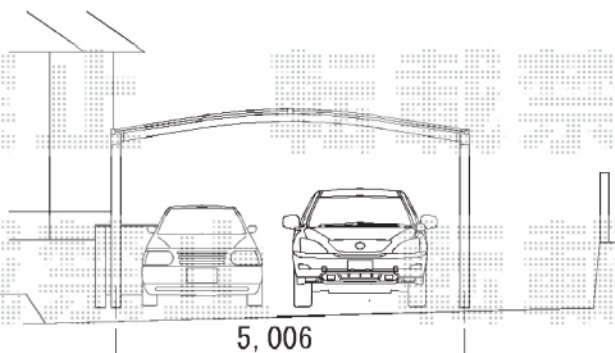

カーブポートシグマIII ワイド 積雪～30cm対応

トステム カーブポートシグマIII ワイド 積雪～30cm対応
 幅=5,140mm
 奥行=4,980mm
 色：シャイングレー
 屋根材：熱線吸収アクアポリカーボネート
 （ブルースモーク）
 柱仕様：ロング柱23仕様×2本（有効高 約2,300mm）
 柱仕様：ロング柱28仕様×2本（有効高 約2,800mm）

* 柱長は参考で 現場の仕上がり次第で若干の違いがでます。