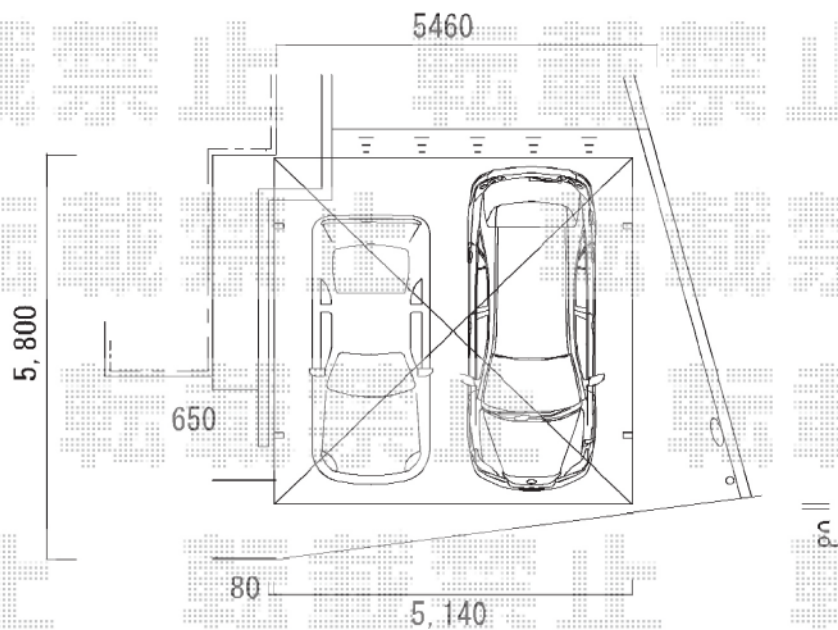

カーブポートシグマIII ワイド 積雪～30cm対応

トステム カーブポートシグマIII ワイド 積雪～30cm対応
 幅=5,140mm
 奥行=4,980mm
 色：シャイングレー
 屋根材：熱線吸収アクアポリカーボネート
 （ブルースモーク）
 柱仕様：ロング柱23仕様×2本（有効高 約2,300mm）
 柱仕様：ロング柱28仕様×2本（有効高 約2,800mm）

* 柱長は参考で 現場の仕上がり次第で若干の違いがでます。

正面図

側面図

現場状況や作図制限により概略図の内容と多少の違いが生じることがございます。
 施工時は、現場優先とさせて頂きたく思いますので、お立会い頂き、
 最終のご指示のほど、何卒、宜しくお願い致します。

全ての著作権は、エクスショップに帰属します。当社とのお取引目的外の使用・複製・転載禁止となっております。

EX-SHOP
 HTTP://WWW.EX-SHOP.NET

担当：堀