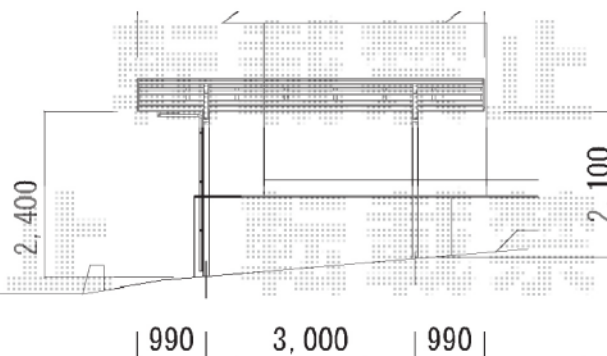

カーブポートシグマIII ワイド 積雪～30cm対応

トステム カーブポートシグマIII ワイド 積雪～30cm対応
 幅=5,140mm
 奥行=4,980mm
 色：シャイングレー
 屋根材：熱線吸収アクアポリカーボネート
 （ブルースモーク）
 柱仕様：ロング柱23仕様×2本（有効高 約2,300mm）
 柱仕様：ロング柱28仕様×2本（有効高 約2,800mm）

* 柱長は参考で 現場の仕上がり次第で若干の違いがでます。

正面図

側面図

現場状況や作図制限により概略図の内容と多少の違いが生じることがございます。
 施工時は、現場優先とさせて頂きたく思いますので、お立会い頂き、
 最終のご指示のほど、何卒、宜しくお願い致します。

全ての著作権は、エクスショップに帰属します。当社とのお取引目的外の使用・複製・転載禁止となっております。

EX-SHOP
 HTTP://WWW.EX-SHOP.NET

担当：堀