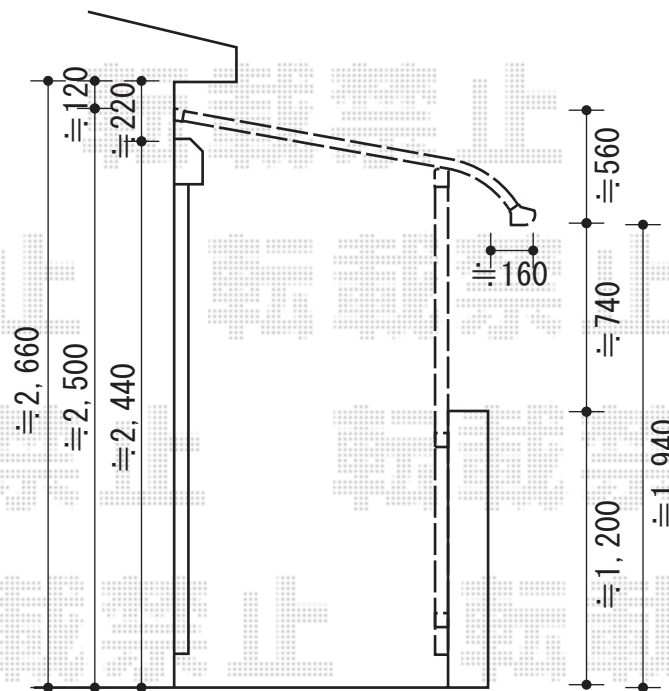

施工に際して、
オプション：物干しの
取付け位置・高さの
ご確認を頂けますよう、
お願い致します。

ライザーテラスII R型 屋根タイプ 単体 積雪～20cm対応
間口=メートル5,000通し (柱芯々4,800mm 屋根幅5,020mm)
出幅=5尺 (1,485mm)
色：オータムブラウン
屋根材：ポリカーボネート (ブラウン)
柱仕様：柱奥行移動タイプ
施工方法：下止め仕様

現場状況や作図制限により概略図の内容と多少の違いが生じることがございます。
施工時は、現場優先とさせて頂きたく思いますので、お立会い頂き、
最終のご指示のほど、何卒、宜しくお願い致します。