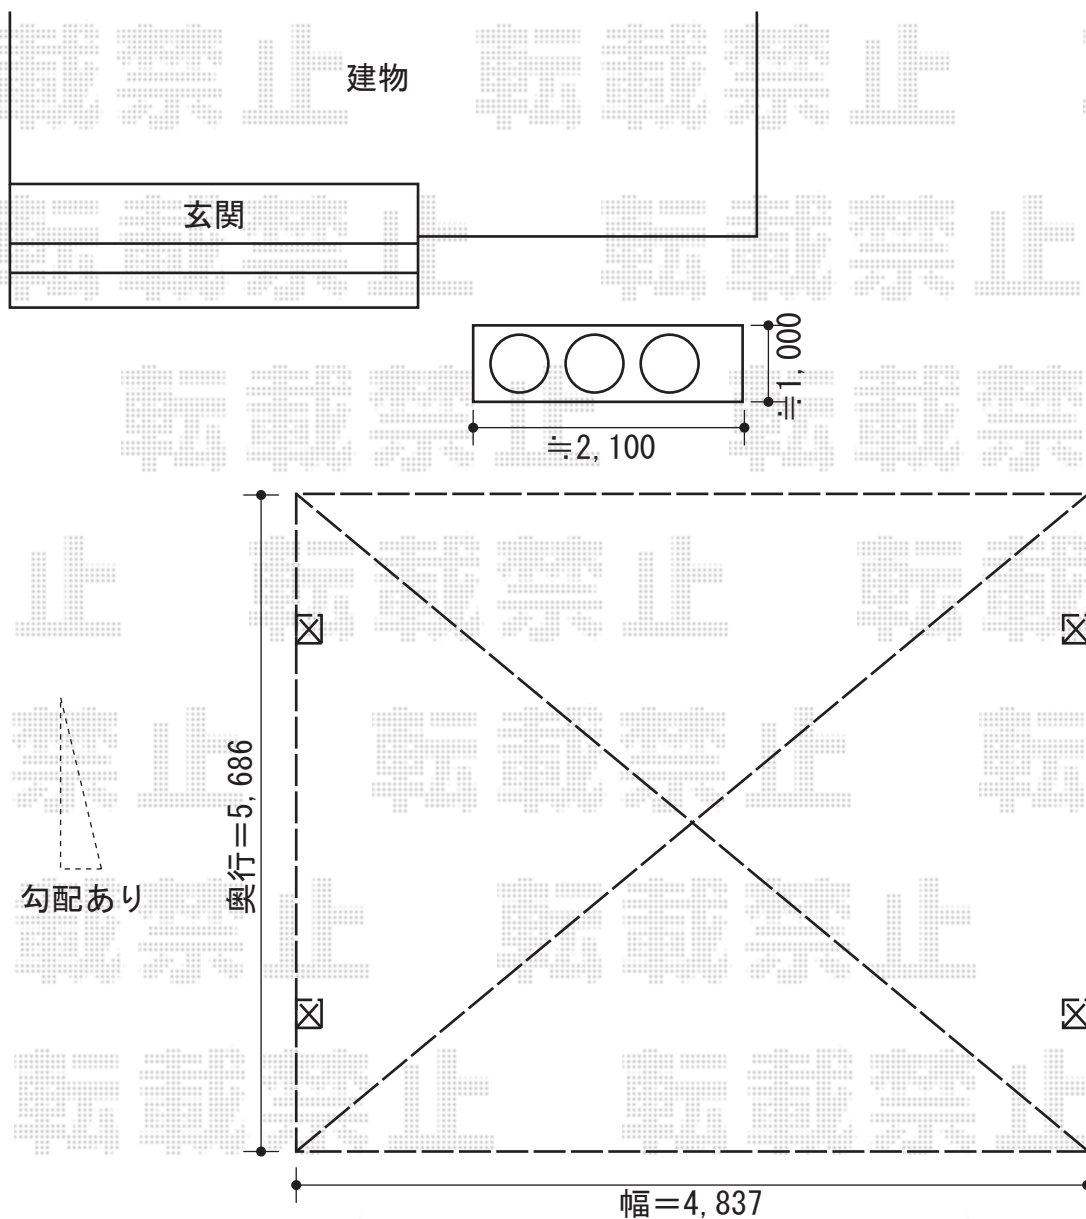

カーブポートシグマIII ワイド 積雪~30cm対応

トステム カーブポートシグマIII ワイド 積雪~30cm対応

幅=4,837mm

奥行=5,686mm

色：シャイングレー

屋根材：熱線吸収ポリカーボネート（ブルースモークマット調）

柱仕様：ロング柱23仕様（有効高 約2,300mm）

現場状況や作図制限により概略図の内容と多少の違いが生じることがございます。
施工時は、現場優先とさせていただきますので、お立会い頂き、
最終のご指示のほど、何卒、宜しくお願い致します。