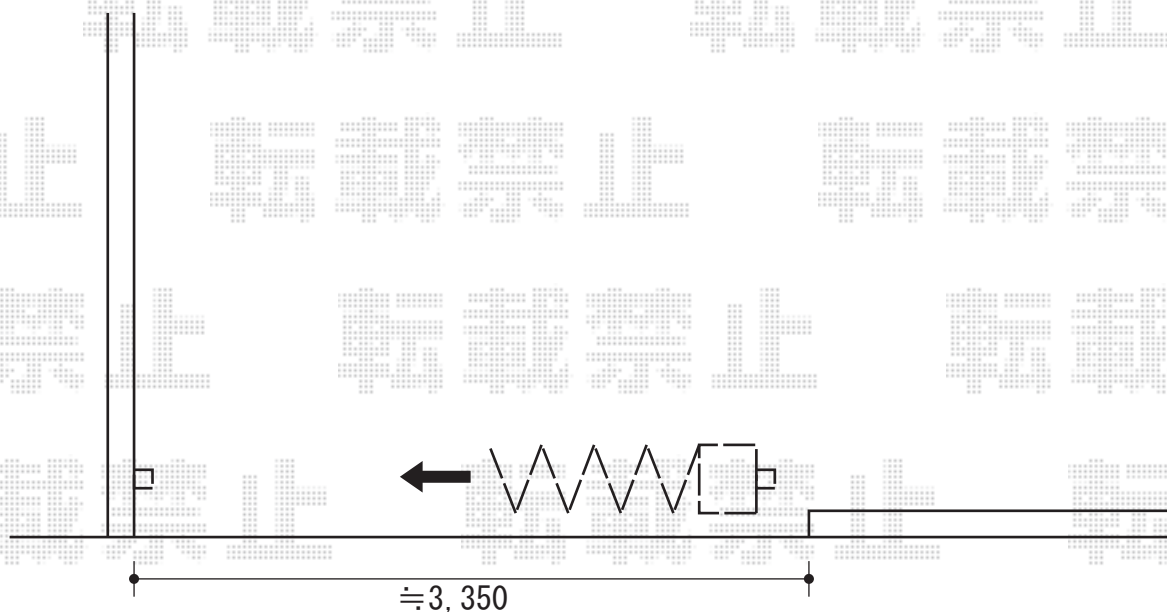

エクスライン伸縮ゲート2型 ノンレール 片開き

YKK AP エクスライン伸縮ゲート2型 ノンレール 片開き
開口幅=2,950mm
全幅=3,100mm
たたみ幅=517mm
高さ=1,100mm
色：カームブラック
キャスター数：1箇所

現場状況や作図制限により概略図の内容と多少の違いが生じることがございます。
施工時は、現場優先とさせて頂きたく思いますので、お立会い頂き、
最終のご指示のほど、何卒、宜しくお願い致します。