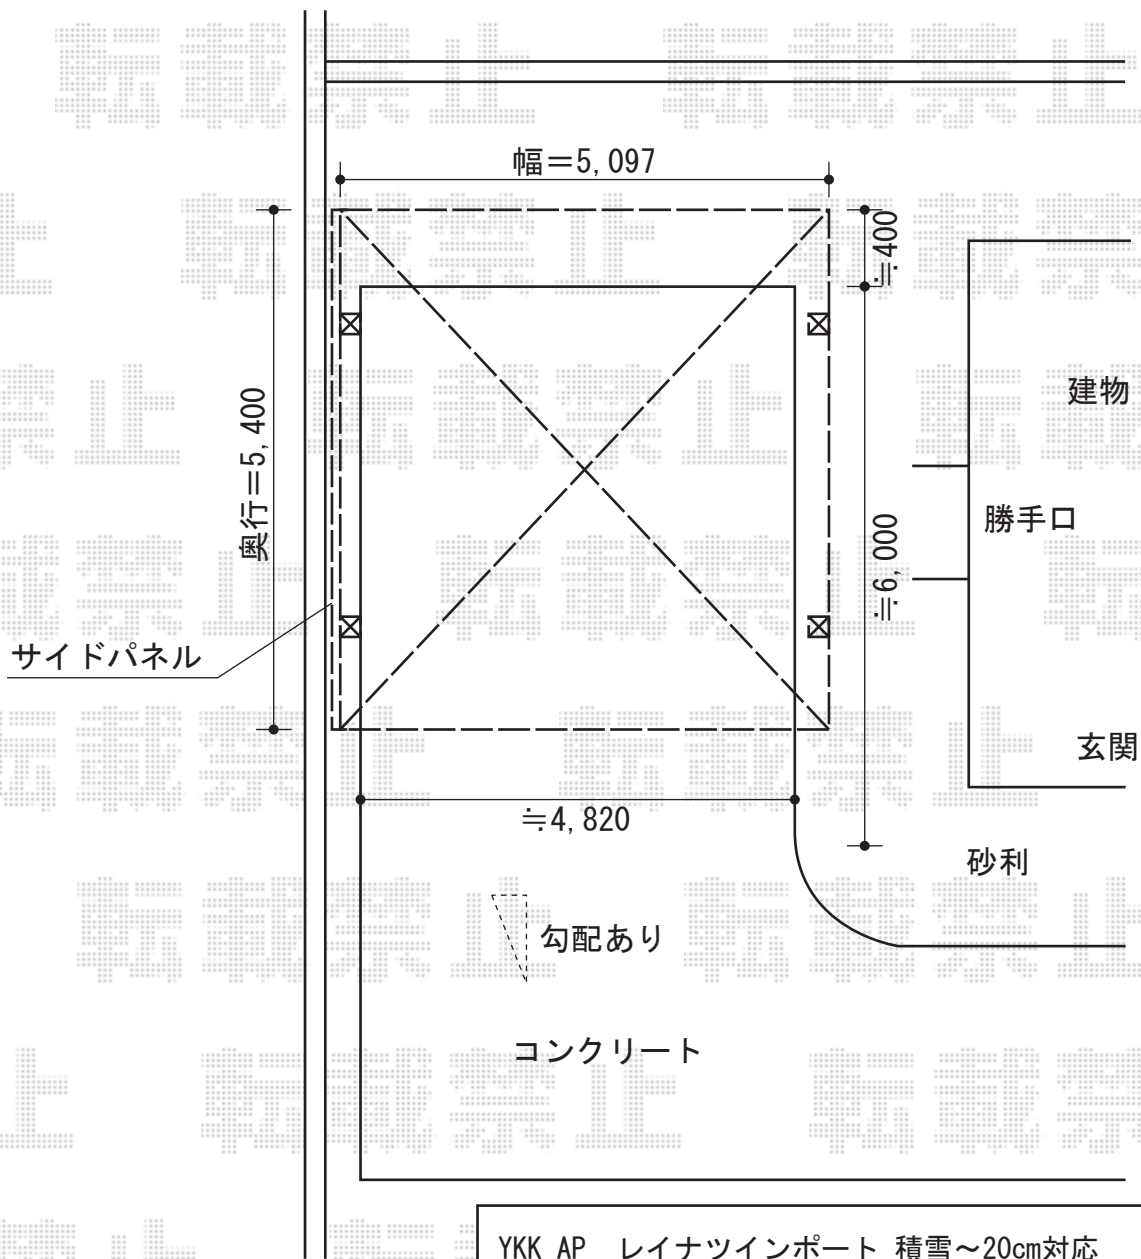

レイナツインポート 積雪～20cm対応

YKK AP レйнаツインポート 積雪～20cm対応

幅=5,400mm

奥行=5,097mm

色：ホワイト

屋根材：熱線遮断ポリカーボネート（アースブルーマット調）

柱仕様：ハイルーフ仕様（有効高 約2,355mm）

YKK AP サイドパネル

高さ=2,073mm

奥行=5,400mm

色：ホワイト

パネル材：熱線遮断ポリカーボネート（アースブルーマット調）

柱仕様：ハイルーフ仕様

現場状況や作図制限により概略図の内容と多少の違いが生じることがございます。
施工時は、現場優先とさせて頂きたく思いますので、お立会い頂き、
最終のご指示のほど、何卒、宜しくお願い致します。

EX-SHOP
HTTP://WWW.EX-SHOP.NET

担当：大辻