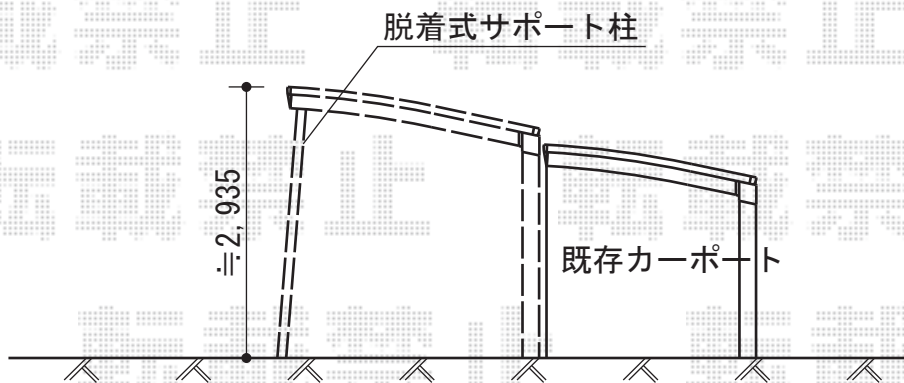

カーブポートシグマIII 積雪～30cm対応

カーブポートシグマIII 積雪～30cm対応

幅=2,701mm

奥行=4,980mm

色：シャイングレー

屋根材：熱線吸収ポリカーボネート（ブルースモークマット）

柱仕様：ロング柱23仕様（有効高 約2,300mm）

現場状況や作図制限により概略図の内容と多少の違いが生じることがございます。
施工時は、現場優先とさせて頂きたく思いますので、お立会い頂き、
最終のご指示のほど、何卒、宜しくお願い致します。