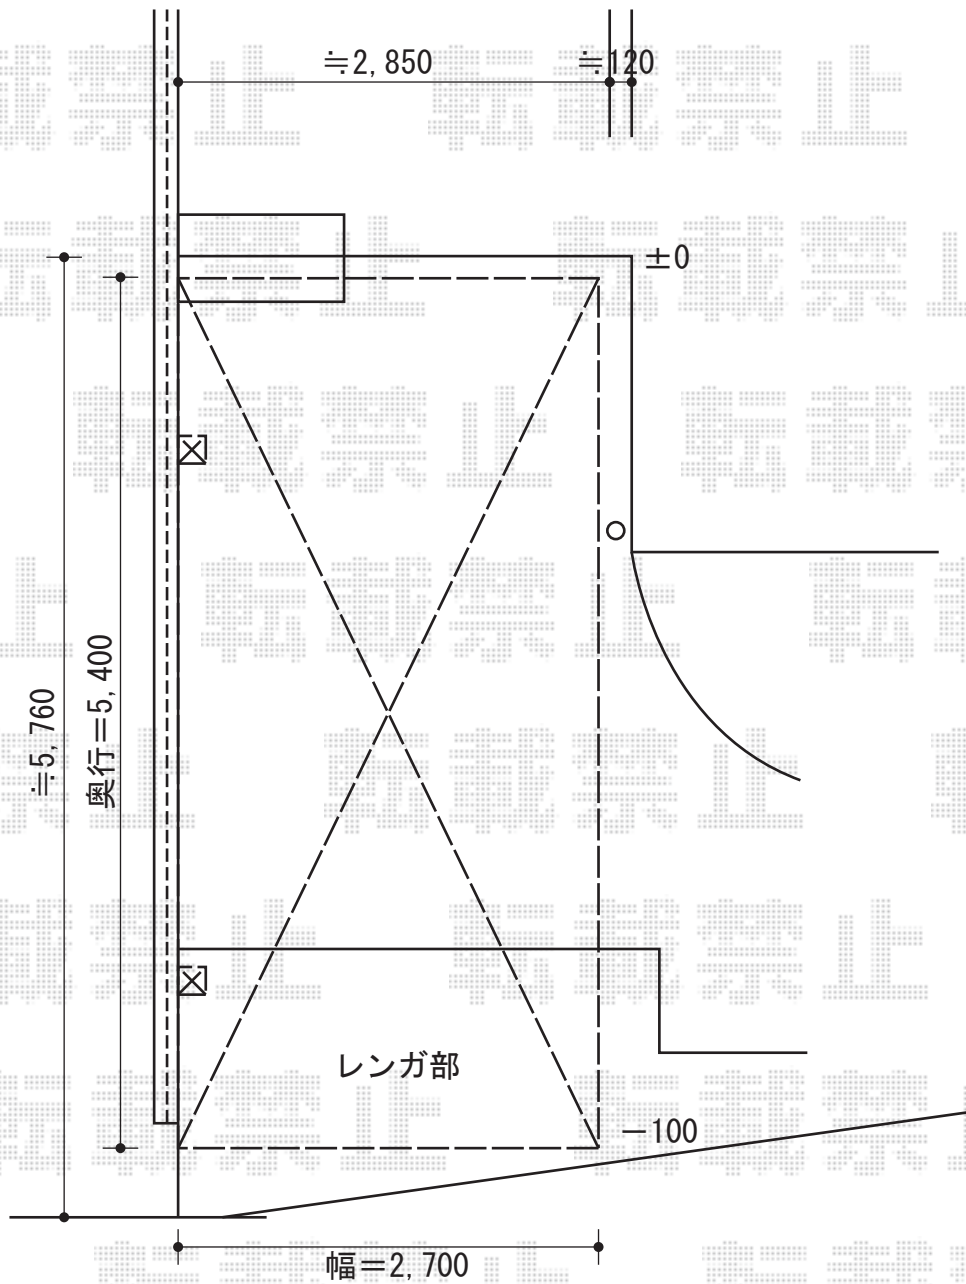

レイナポート 積雪～20cm対応

YKK AP レイナポート 積雪～20cm対応

幅=2,700mm

奥行=5,400mm

色：プラチナステン

屋根材：熱線遮断ポリカーボネート（アースブルーマット調）

柱仕様：ハイルーフ仕様（有効高 約2,355mm）

現場状況や作図制限により概略図の内容と多少の違いが生じることがございます。
施工時は、現場優先とさせて頂きたく思いますので、お立会い頂き、
最終のご指示のほど、何卒、宜しくお願い致します。