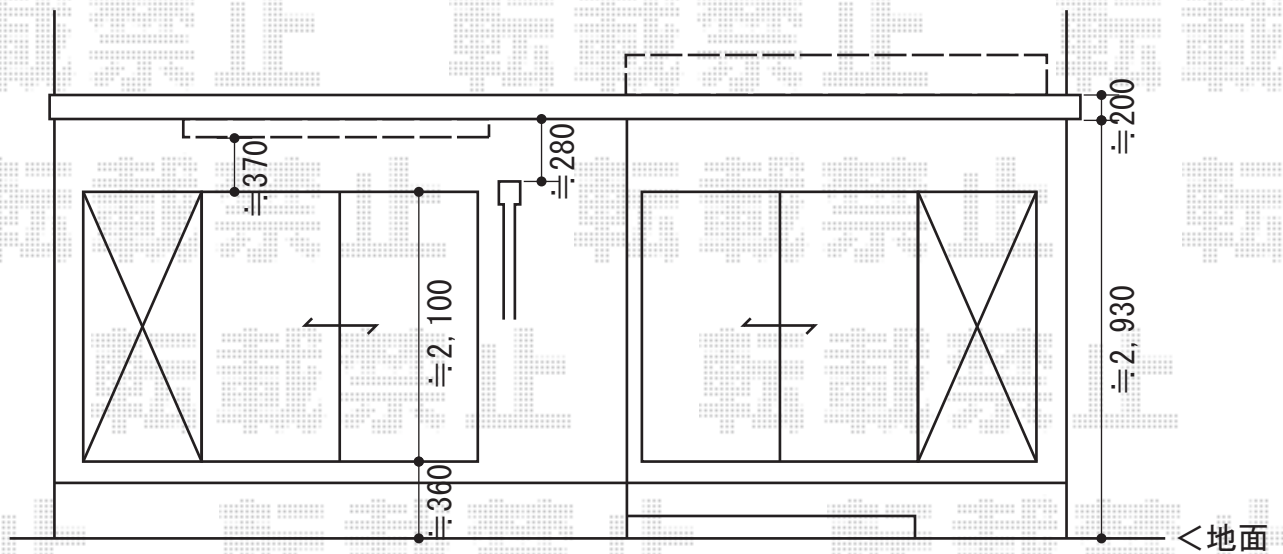

# オーニング・テラス屋根

彩鳥C型 ボックスタイプ 手動式  
 間口=関東間1.5間 (2,730mm)  
 出幅=1,250mm  
 本体色：ホワイト  
 キャンパス色：ポリエステル/ブリティッシュグリーン  
 駆動：手動式/外観右駆動  
 クランクハンドル：1,700mmタイプ  
 追加部材：ベースプレート式

ライザーテラスII R型 テラスタイプ 単体 積雪~20cm対応  
 間口=関東間1.0間 (柱芯々1,620mm 屋根幅1,850mm)  
 出幅=4尺 (1,185mm)  
 色：ホワイト  
 屋根材：ポリカーボネート (クリアマット)  
 柱仕様：柱位置固定タイプ  
 施工方法：上止め仕様

現場状況や作図制限により概略図の内容と多少の違いが生じることがございます。  
 施工時は、現場優先とさせて頂きたく思いますので、お立会い頂き、  
 最終のご指示のほど、何卒、宜しくお願い致します。

**EX-SHOP**  
[HTTP://WWW.EX-SHOP.NET](http://www.ex-shop.net)

担当：小林