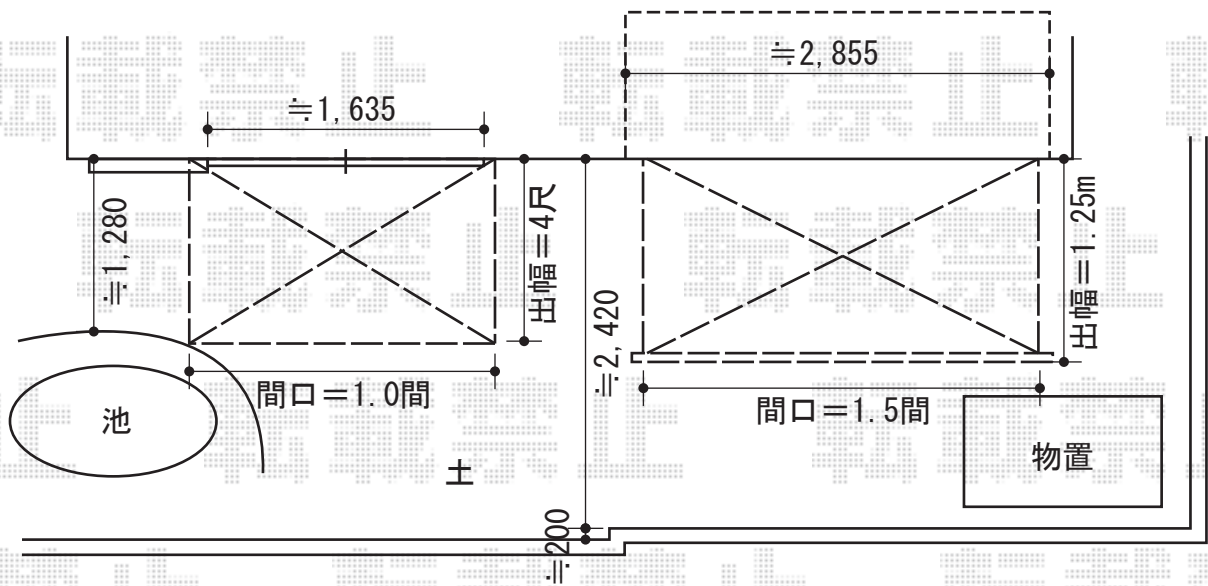

# オーニング・テラス屋根

彩鳥C型 ボックスタイプ 手動式  
 間口=関東間1.5間 (2,730mm)  
 出幅=1,250mm  
 本体色：ホワイト  
 キャンパス色：ポリエステル/ブリティッシュグリーン  
 駆動：手動式/外観右駆動  
 クランクハンドル：1,700mmタイプ  
 追加部材：ベースプレート式

ライザーテラスII R型 テラスタイプ 単体 積雪~20cm対応  
 間口=関東間1.0間 (柱芯々1,620mm 屋根幅1,850mm)  
 出幅=4尺 (1,185mm)  
 色：ホワイト  
 屋根材：ポリカーボネート (クリアマット)  
 柱仕様：柱位置固定タイプ  
 施工方法：上止め仕様

現場状況や作図制限により概略図の内容と多少の違いが生じることがございます。  
 施工時は、現場優先とさせて頂きたく思いますので、お立会い頂き、  
 最終のご指示のほど、何卒、宜しくお願い致します。

**EX-SHOP**  
[HTTP://WWW.EX-SHOP.NET](http://www.ex-shop.net)

担当：小林