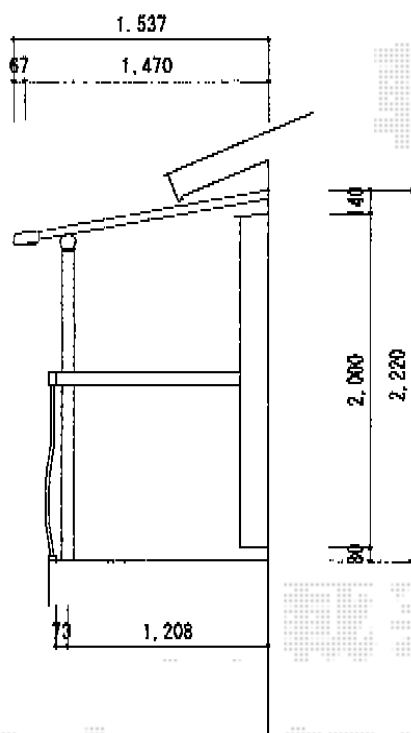

ヴェクターテラス F型 屋根タイプ 単体 積雪～20cm対応

YKK AP ヴェクターテラス F型 屋根タイプ 単体 積雪～20cm対応
間口=関東間2間 (柱芯々3,358mm 屋根幅3,670mm)
出幅=5尺 (1,470mm)
色: ブラウン
屋根材: ポリカーボネート (クリアマット/すりガラス調)
柱仕様: 柱奥行移動タイプ
施工方法: 下止め
オプション: 吊り下げ物干し 標準 2本入

現場状況や作図制限により概略図の内容と多少の違いが生じることがございます。
施工時は、現場優先とさせて頂きたく思いますので、お立会い頂き、
最終のご指示のほど、何卒、宜しくお願い致します。

EX-SHOP
HTTP://WWW.EX-SHOP.NET

担当: 堀