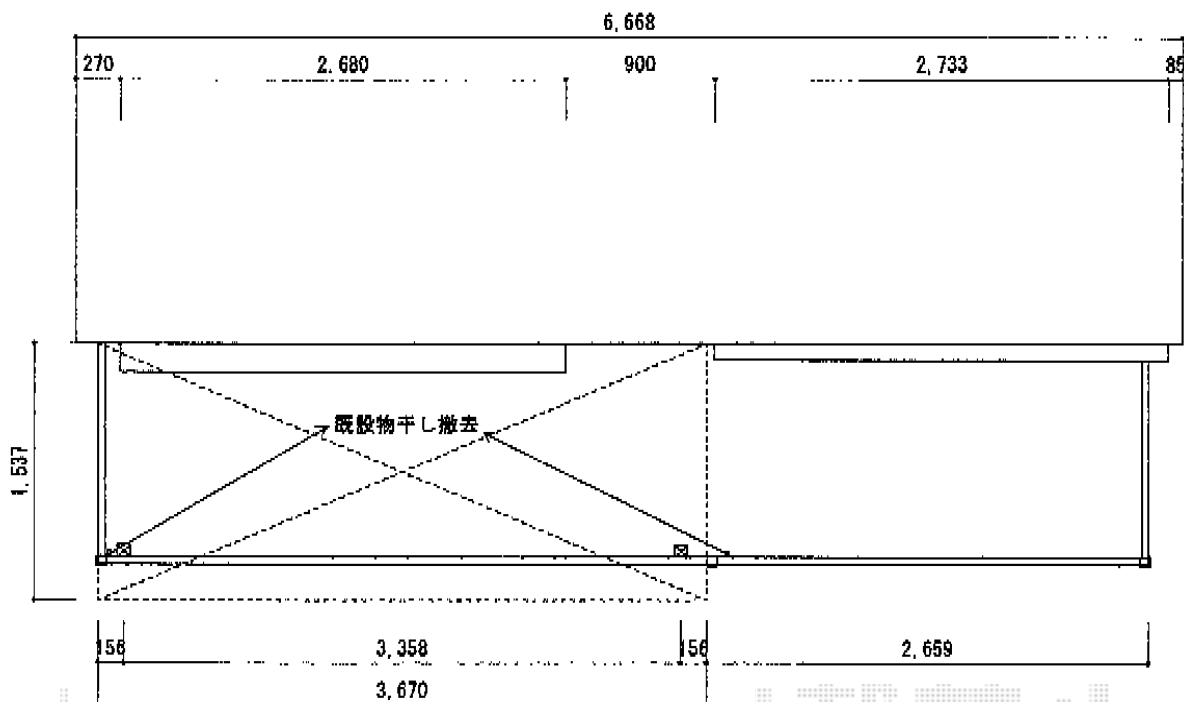

ヴェクターテラス F型 屋根タイプ 単体 積雪～20cm対応

YKK AP ヴェクターテラス F型 屋根タイプ 単体 積雪～20cm対応
間口=関東間2間 (柱芯々3,358mm 屋根幅3,670mm)
出幅=5尺 (1,470mm)
色: ブラウン
屋根材: ポリカーボネート (クリアマット/すりガラス調)
柱仕様: 柱奥行移動タイプ
施工方法: 下止め
オプション: 吊り下げ物干し 標準 2本入

現場状況や作図制限により概略図の内容と多少の違いが生じることがございます。
施工時は、現場優先とさせて頂きたく思いますので、お立会い頂き、
最終のご指示のほど、何卒、宜しくお願い致します。

EX-SHOP
HTTP://WWW.EX-SHOP.NET

担当: 堀