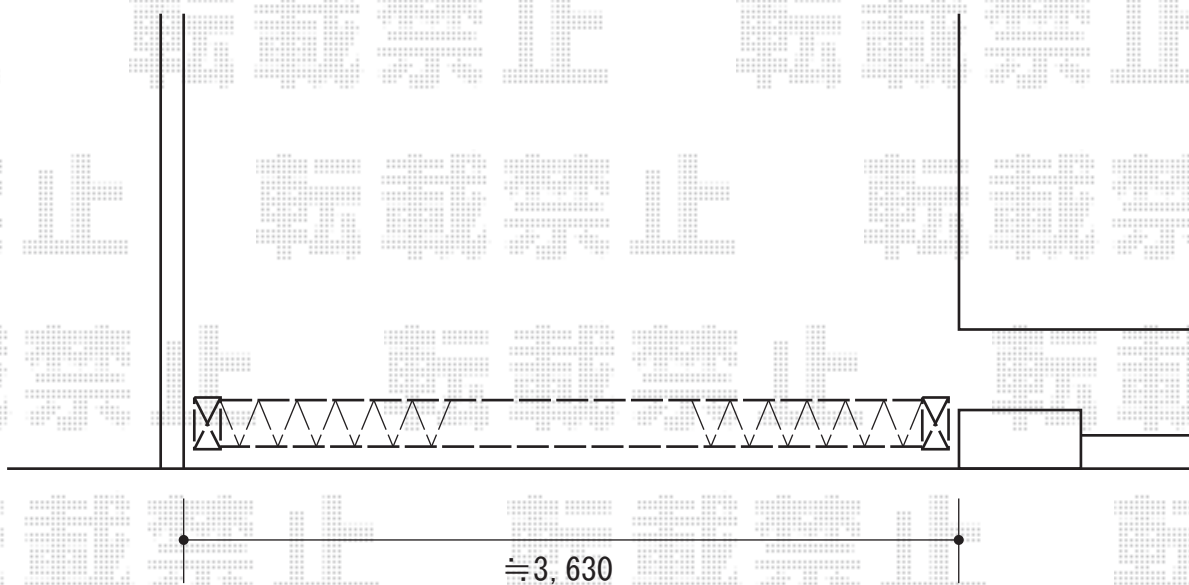

# アルシャインM型 Aタイプ ノンレール 片開き

## アルシャインM型 Aタイプ ノンレール 片開き

開口幅=3,662mm

全幅=3,832mm

たたみ幅=620mm

高さ=1,250mm

色：【未定】

キャスター数：3

落棒数：3