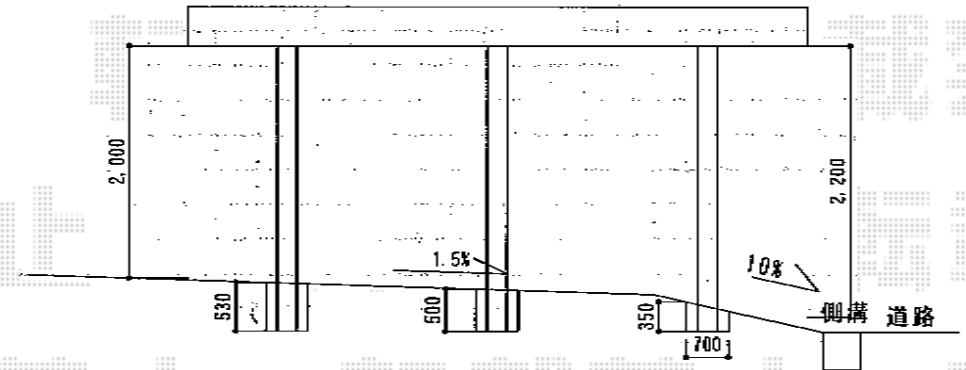

レイナキャップポート50 積雪～50cm対応

YKK AP レイナキャップポート50 積雪～50cm対応
 幅=2,702mm
 奥行=5,052mm
 色:ホワイト
 屋根材:ポリカーボネート(アースブルー)
 柱仕様:標準柱仕様(有効高 約2,000mm)

現場状況や作図制限により概略図の内容と多少の違いが生じることがございます。
 施工時は、現場優先とさせて頂きたく思いますので、お立会い頂き、
 最終のご指示のほど、何卒、宜しくお願い致します。