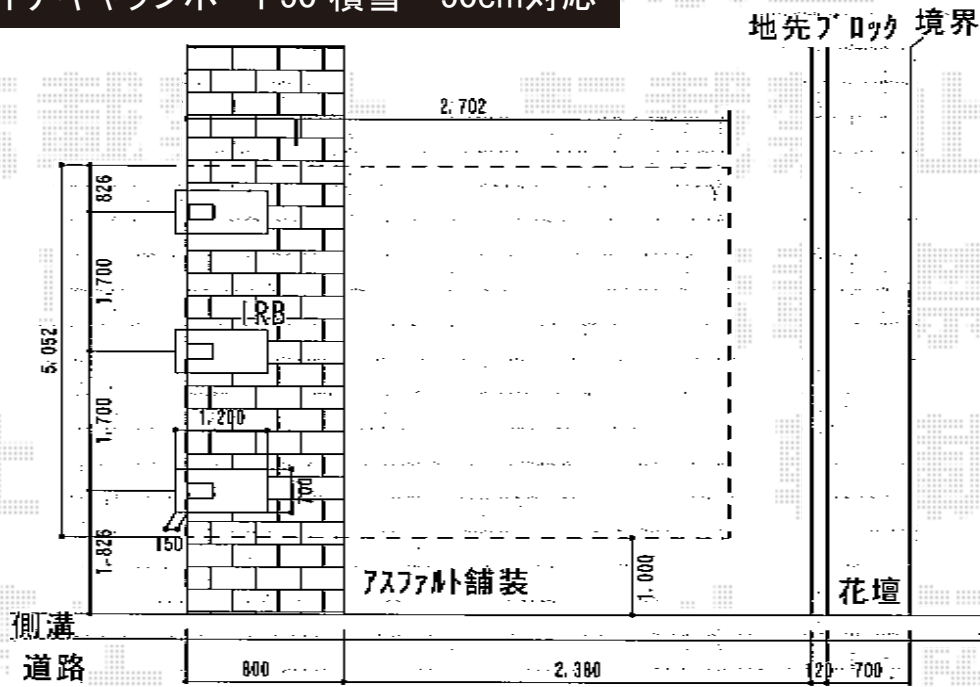

レイナキャップポート50 積雪～50cm対応

YKK AP レイナキャップポート50 積雪～50cm対応
 幅=2,702mm
 奥行=5,052mm
 色:ホワイト
 屋根材:ポリカーボネート(アースブルー)
 柱仕様:標準柱仕様(有効高 約2,000mm)

現場状況や作図制限により概略図の内容と多少の違いが生じることがございます。
 施工時は、現場優先とさせて頂きたく思いますので、お立会い頂き、
 最終のご指示のほど、何卒、宜しくお願い致します。