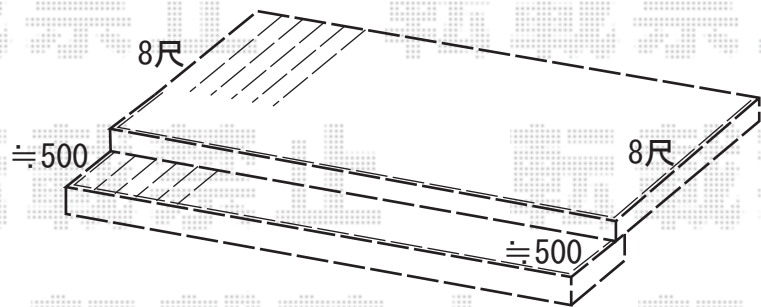

リコステージⅡ+ローデッキ

トステム リコステージⅡ+ローデッキ
 間口≒5,985mm
 出幅=8尺 (2,433mm)
 色：ライトベージュ
 床板：標準/縦貼り
 幕板：幕板Aタイプ (厚タイプ)
 束柱：束柱B (H=400~550mm)
 オプション：ローデッキ (W≒5,985mm×D≒600mm) /色=ライトベージュ

現場状況や作図制限により概略図の内容と多少の違いが生じることがございます。
 施工時は、現場優先とさせて頂きたく思いますので、お立会い頂き、
 最終のご指示のほど、何卒、宜しくお願い致します。