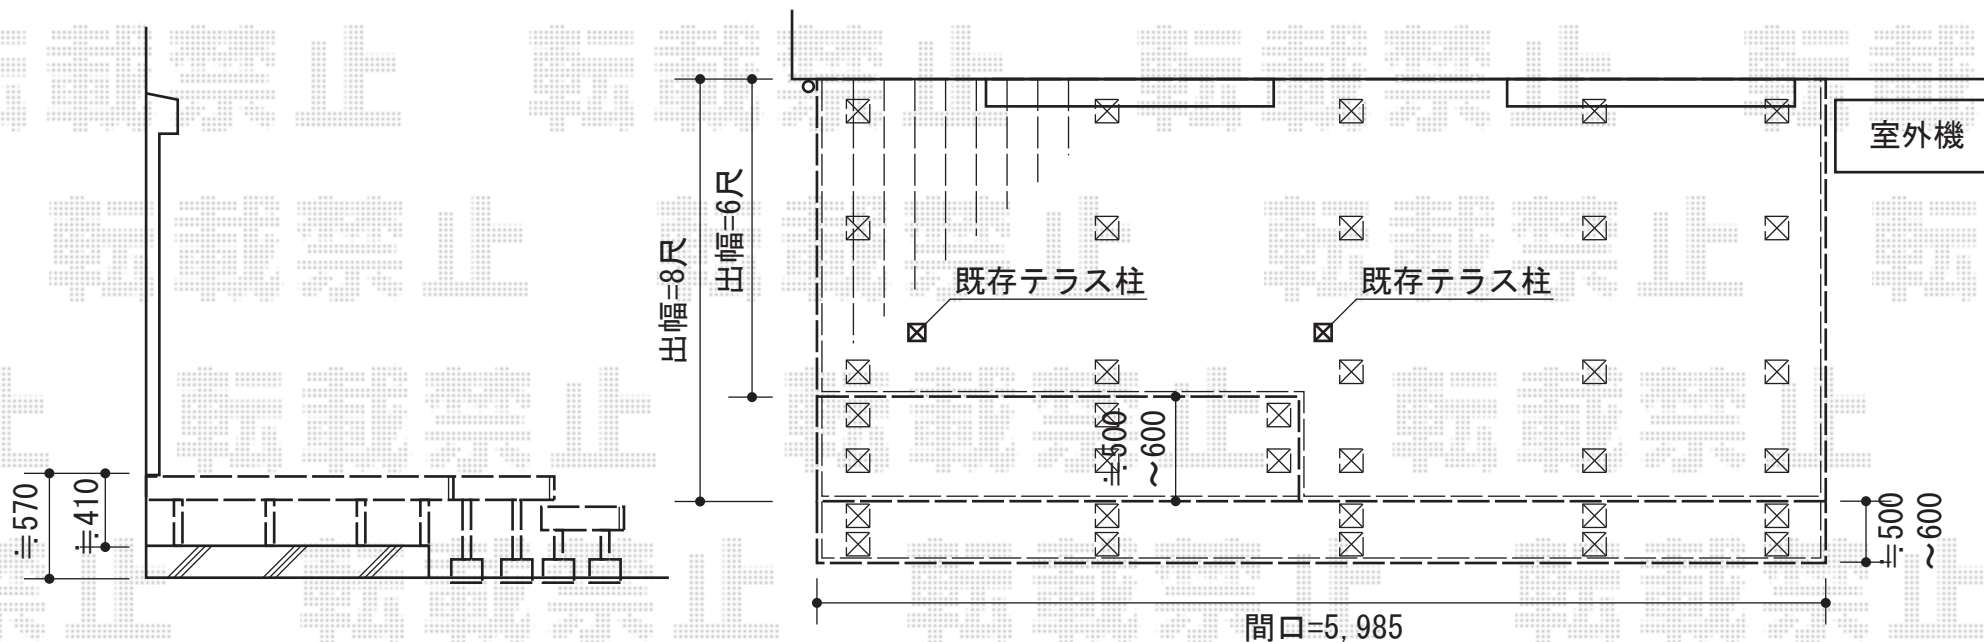

リコステージⅡ+ローデッキ

トステム リコステージⅡ+ローデッキ
 間口≒5,985mm
 出幅=8尺 (2,433mm)
 色：ライトベージュ
 床板：標準/縦貼り
 幕板：幕板Aタイプ (厚タイプ)
 束柱：束柱B (H=400~550mm)
 オプション：ローデッキ (W≒5,985mm×D≒600mm) /色=ライトベージュ

現場状況や作図制限により概略図の内容と多少の違いが生じることがございます。
 施工時は、現場優先とさせて頂きたく思いますので、お立会い頂き、
 最終のご指示のほど、何卒、宜しくお願い致します。