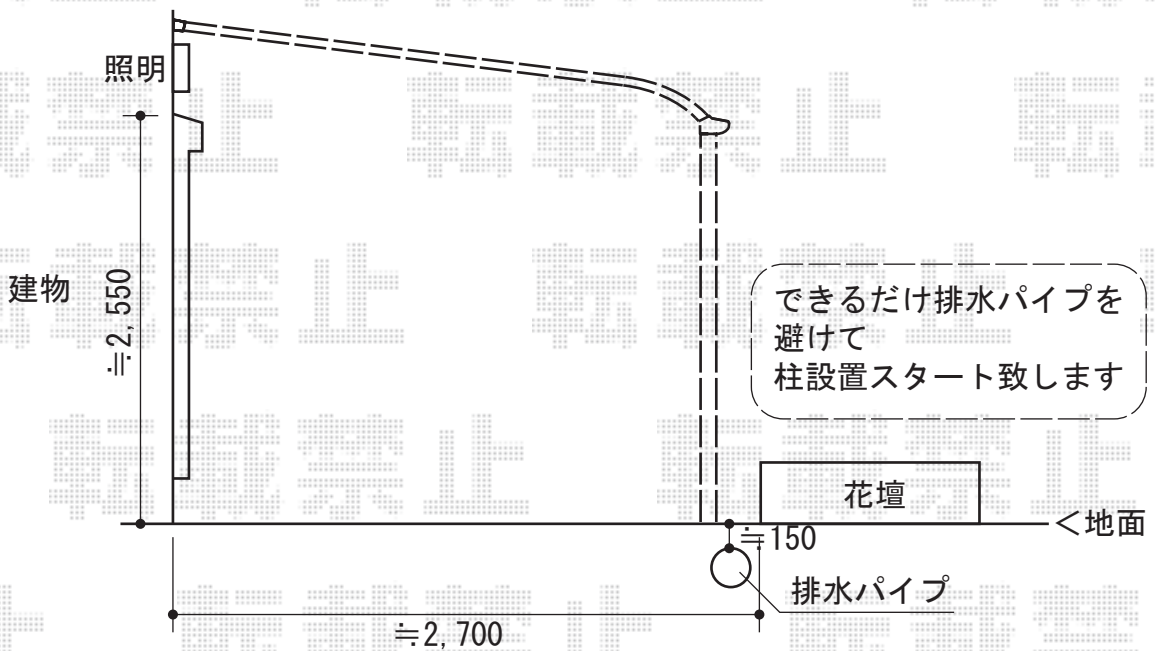

# ヴェクターテラス R型 テラスタイプ 単体 積雪～20cm対応

YKK AP ヴェクターテラス R型 テラスタイプ 単体 積雪～20cm対応  
間口=関東間2.0間 (柱芯々3,485mm 屋根幅3,670mm)  
出幅=9尺 (2,670mm)  
色: カームブラック  
屋根材: ポリカーボネート (アースブルー)  
柱仕様: 柱位置固定タイプ  
施工方法: 上止め

現場状況や作図制限により概略図の内容と多少の違いが生じることがございます。  
施工時は、現場優先とさせて頂きたく思いますので、お立会い頂き、  
最終のご指示のほど、何卒、宜しくお願い致します。