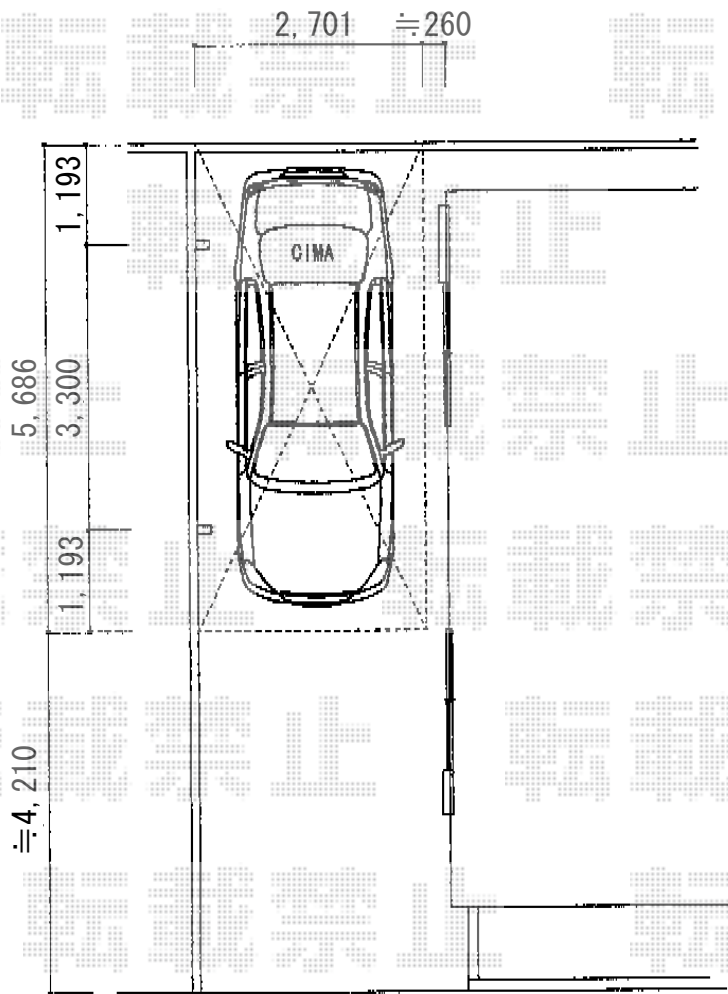

カーポートシグマⅢ 積雪～30cm対応

カーポートシグマⅢ 積雪～30cm対応

幅=2,701mm

奥行=5,686mm

色：ブロンズ

屋根材：熱線吸収アクアポリカーボネート
(ブルースモーク)

柱仕様：ロング柱23仕様 (有効高 約2,300mm)

現場状況や作図制限により概略図の内容と多少の違いが生じることがございます。
施工時は、現場優先とさせていただきますので、お立会い頂き、
最終のご指示のほど、何卒、宜しくお願い致します。