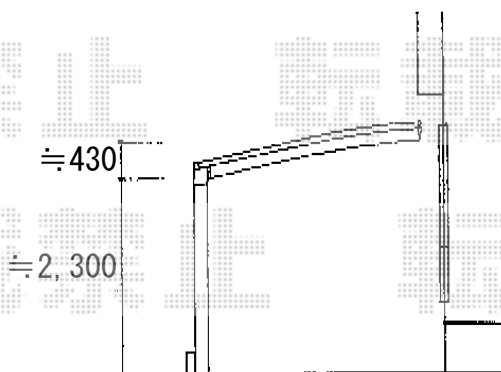

カーポートシグマⅢ 積雪～30cm対応

カーポートシグマⅢ 積雪～30cm対応

幅=2,701mm

奥行=5,686mm

色：ブロンズ

屋根材：熱線吸収アクアポリカーボネート
(ブルースモーク)

柱仕様：ロング柱23仕様 (有効高 約2,300mm)

現場状況や作図制限により概略図の内容と多少の違いが生じることがございます。
施工時は、現場優先とさせていただきますので、お立会い頂き、
最終のご指示のほど、何卒、宜しくお願い致します。