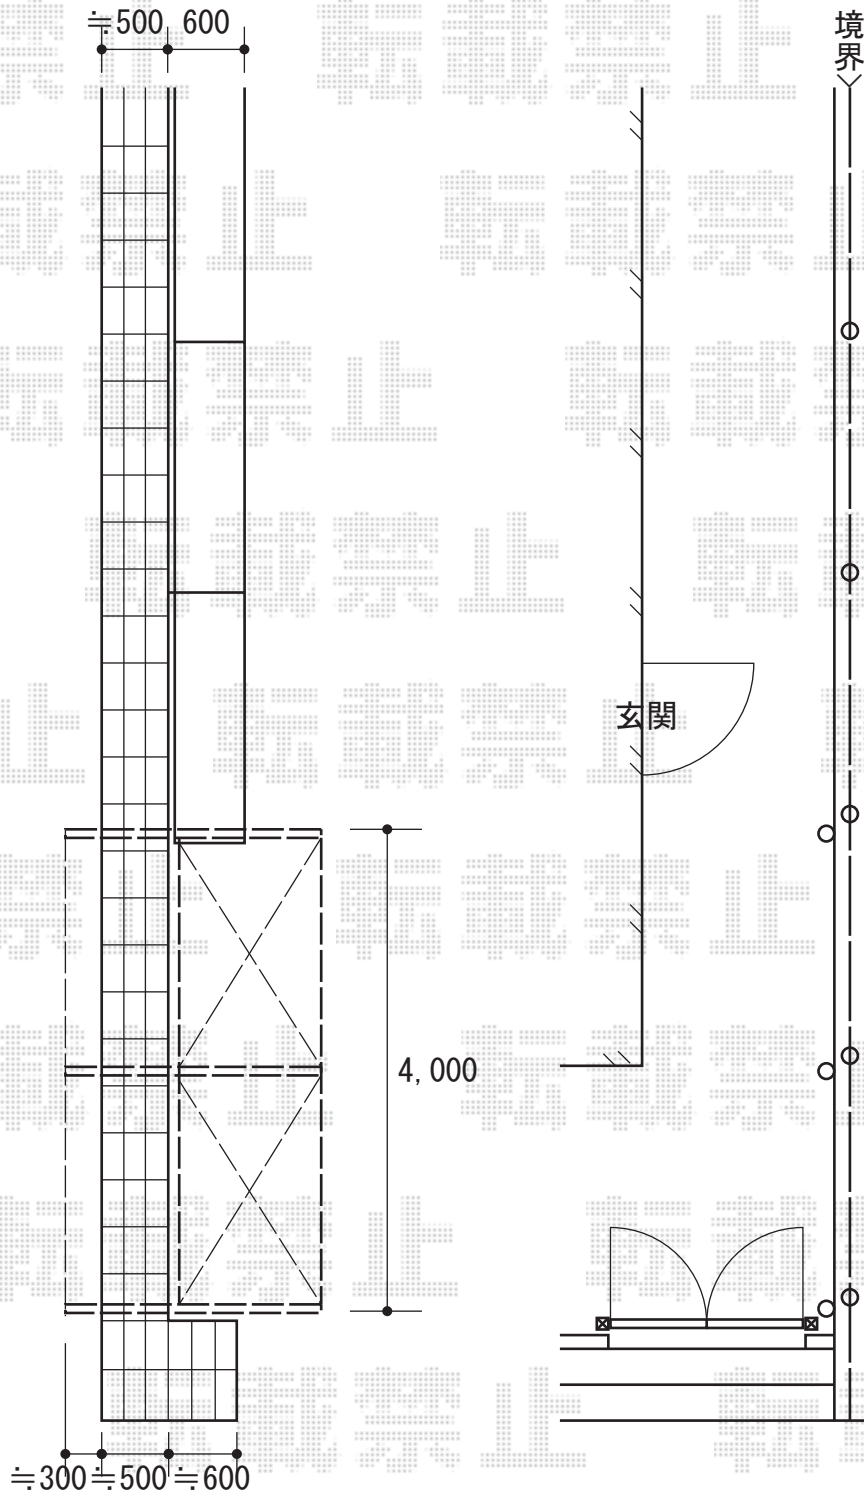

プリレオR9型フェンス

プリレオR9型フェンス

本体1枚 (W×H) = (1979.5×1,200mm) × 2

柱仕様：アルミ多段柱T-18×3

色：シャイングレー

部品：上下ブラケットセットA×3

継ぎ手セット×1 端部キャップ×1

現場状況や作図制限により概略図の内容と多少の違いが生じることがございます。
施工時は、現場優先とさせて頂きたく思いますので、お立会い頂き、
最終のご指示のほど、何卒、宜しくお願い致します。