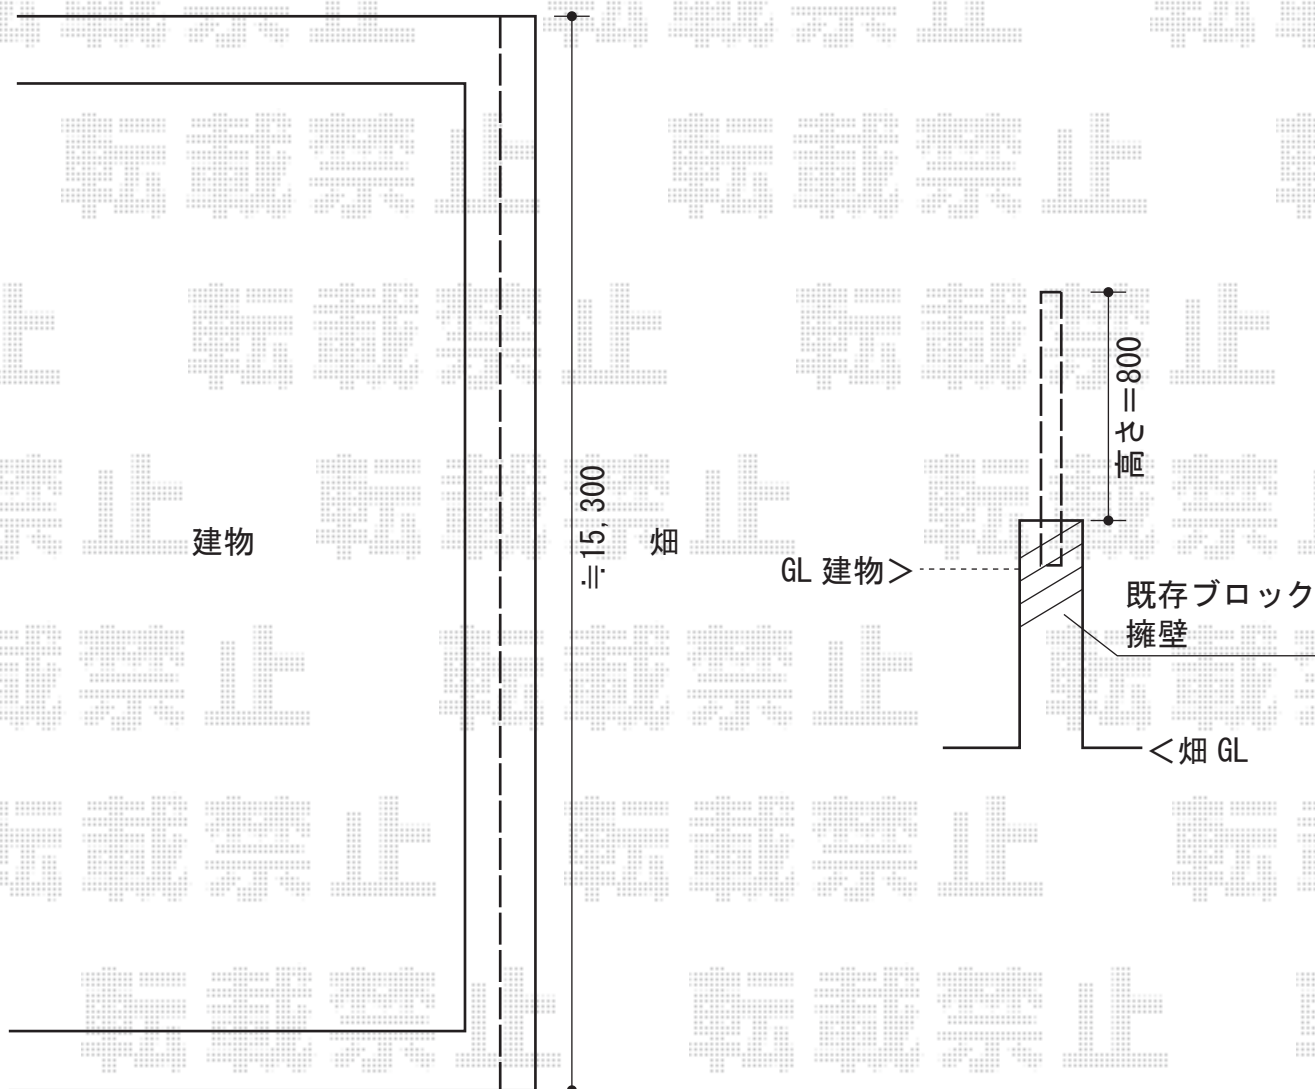

# プリレオR5型フェンス フリーポールタイプ

TOEX プリレオR5型フェンス  
本体1枚 (W×H) = (1,979.5×800mm) × 8  
柱：柱・部品セットT-8×9  
部品：端部カバー（切詰用）×1、  
端部キャップ×1  
色：ブロンズ

現場状況や作図制限により概略図の内容と多少の違いが生じることがございます。  
施工時は、現場優先とさせて頂きたく思いますので、お立会い頂き、  
最終のご指示のほど、何卒、宜しくお願い致します。