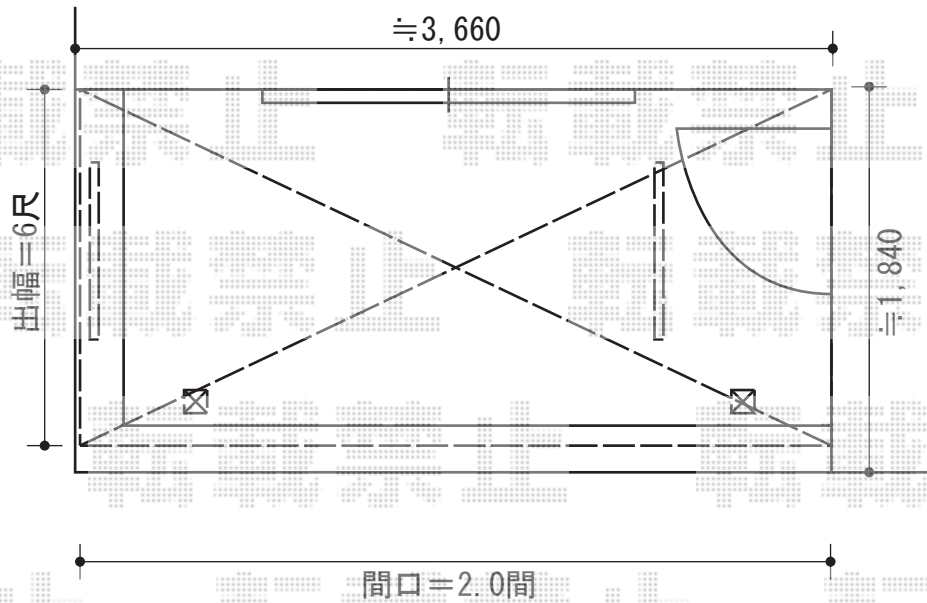

ライザーテラスII F型 屋根タイプ 単体 積雪～20cm対応

施工に際して、
オプション：物干しの
取付け位置・高さの
ご確認を頂けますよう、
お願い致します。

トステム ライザーテラスII F型 屋根タイプ 単体 積雪～20cm対応
間口=間東間2.0間（柱芯々3,440mm 屋根幅3,660mm）
出幅=6尺（1,785mm）
色：オータムブラウン
屋根材：ポリカーボネート（ブルースモーク）
柱仕様：柱奥行移動タイプ
施工方法：上止め
追加部材：92° エルボ/でんでんスペーサー
トステム 吊り下げ物干し ワイド ショート（2本入）

現場状況や作図制限により概略図の内容と多少の違いが生じることがございます。
施工時は、現場優先とさせて頂きたく思いますので、お立会い頂き、
最終のご指示のほど、何卒、宜しくお願い致します。

EX-SHOP
HTTP://WWW.EX-SHOP.NET

担当：八浦