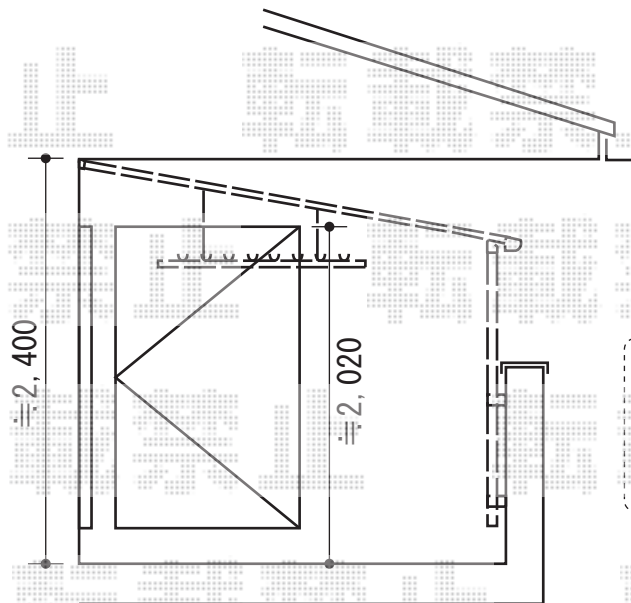

ライザーテラスII F型 屋根タイプ 単体 積雪～20cm対応

施工に際して、
オプション：物干しの
取付け位置・高さの
ご確認を頂けますよう、
お願い致します。

トステム ライザーテラスII F型 屋根タイプ 単体 積雪～20cm対応
間口=間東間2.0間（柱芯々3,440mm 屋根幅3,660mm）
出幅=6尺（1,785mm）
色：オータムブラウン
屋根材：ポリカーボネート（ブルースモーク）
柱仕様：柱奥行移動タイプ
施工方法：上止め
追加部材：92° エルボ/でんでんスペーサー
トステム 吊り下げ物干し ワイド ショート（2本入）