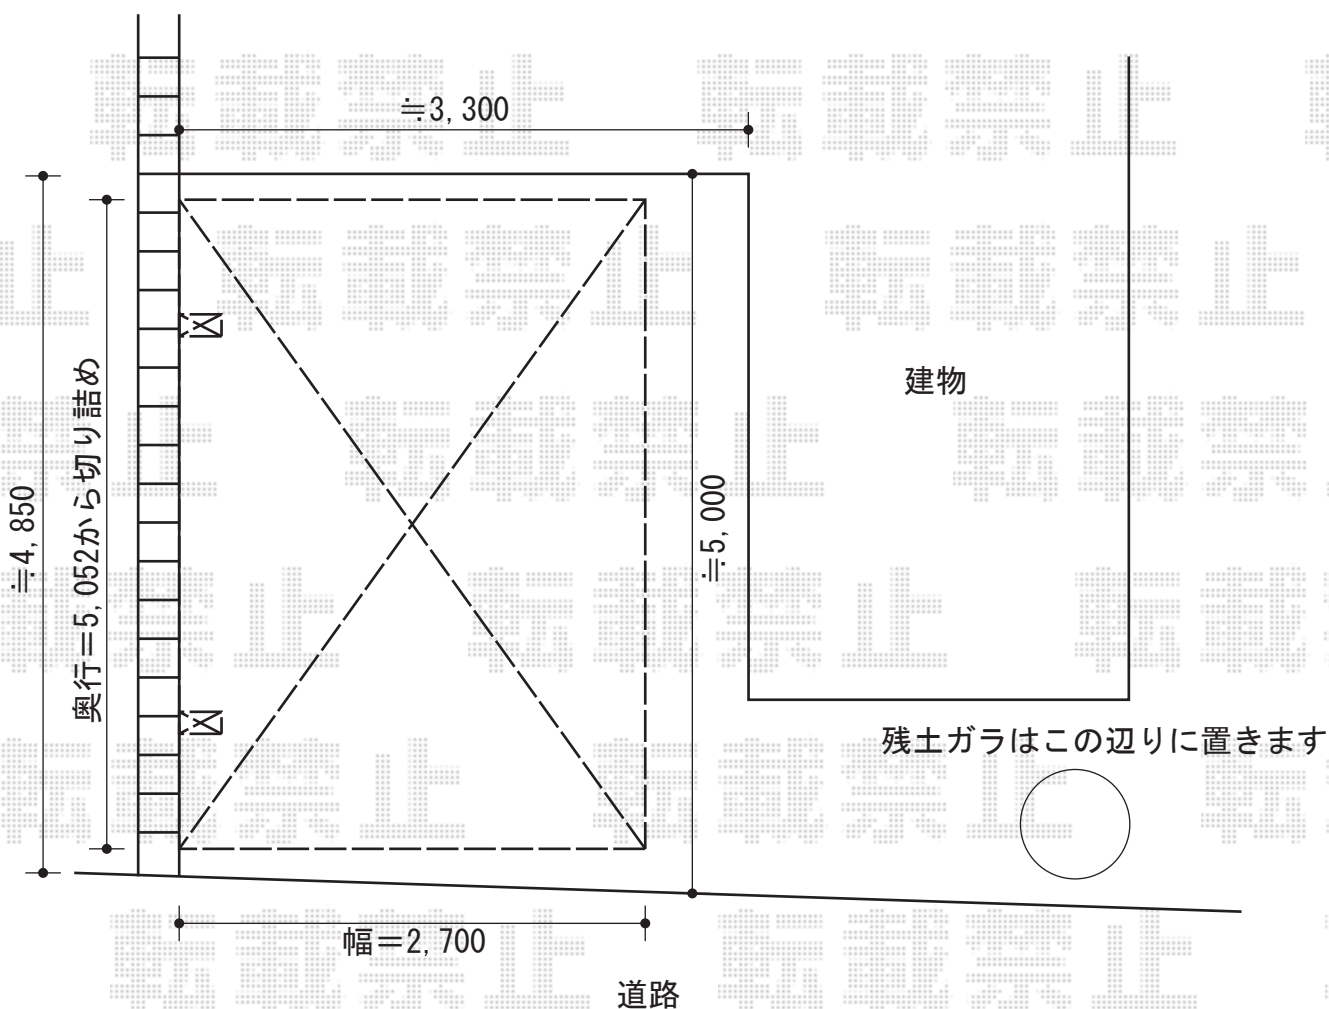

プレシオスポート 積雪～20cm対応

EX-SHOP プレシオスポート 積雪～20cm対応  
幅=2,700mm  
奥行=5,052mm  
色：チャコールブラック  
屋根材：ポリカーボネート（スカイブルー）  
柱仕様：標準柱仕様（有効高 約1,800mm）

現場状況や作図制限により概略図の内容と多少の違いが生じることがございます。  
施工時は、現場優先とさせて頂きたく思いますので、お立会い頂き、  
最終のご指示のほど、何卒、宜しくお願い致します。