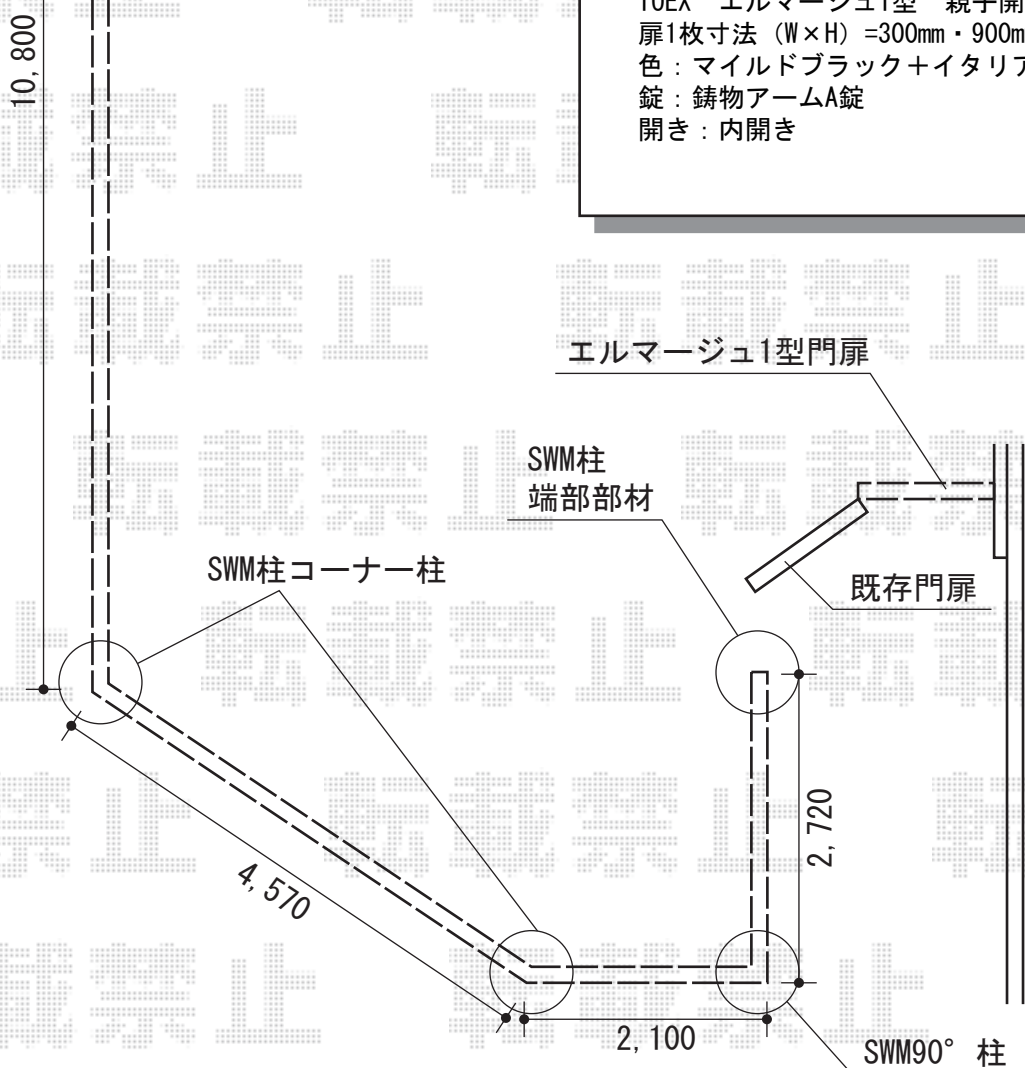

フェンス・門扉

TOEX ステイウッドフェンスM1型 [間仕切りタイプ]
 本体1枚 (W×H) = (1,200mm×600mm) × 18枚
 SWM柱 : 16本
 SWMコーナー柱 : 3本
 SWM90° 柱 : 1本
 色 : S-オールナット
 端部部材 : 1セット

TOEX エルマージュ1型 親子開き [柱使用]
 扉1枚寸法 (W×H) = 300mm・900mm×1,000mm
 色 : マイルドブラック+イタリアンウォールナット
 錠 : 鋳物アームA錠
 開き : 内開き

現場状況や作図制限により概略図の内容と多少の違いが生じることがございます。
 施工時は、現場優先とさせて頂きたく思いますので、お立会い頂き、
 最終のご指示のほど、何卒、宜しくお願い致します。

EX-SHOP
[HTTP://WWW.EX-SHOP.NET](http://www.ex-shop.net)

担当: 八浦