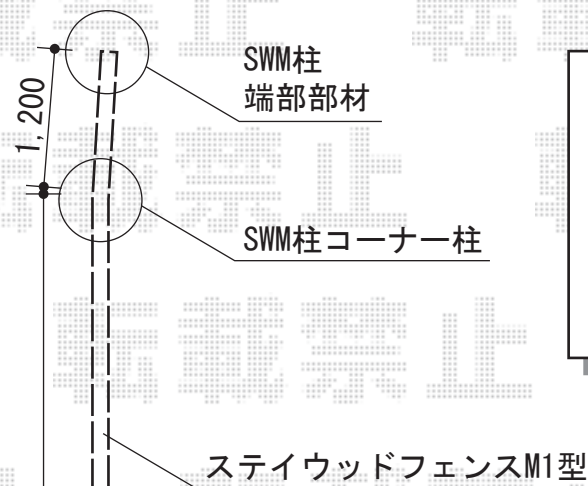

フェンス・門扉

TOEX ステイウッドフェンスM1型 [間仕切りタイプ]
 本体1枚 (W×H) = (1,200mm×600mm) × 18枚
 SWM柱 : 16本
 SWMコーナー柱 : 3本
 SWM90° 柱 : 1本
 色 : S-オールナット
 端部部材 : 1セット

TOEX エルマージュ1型 親子開き [柱使用]
 扉1枚寸法 (W×H) = 300mm・900mm×1,000mm
 色 : マイルドブラック+イタリアンウォールナット
 錠 : 鋳物アームA錠
 開き : 内開き

現場状況や作図制限により概略図の内容と多少の違いが生じることがございます。
 施工時は、現場優先とさせて頂きたく思いますので、お立会い頂き、
 最終のご指示のほど、何卒、宜しくお願い致します。

EX-SHOP
[HTTP://WWW.EX-SHOP.NET](http://www.ex-shop.net)

担当: 八浦