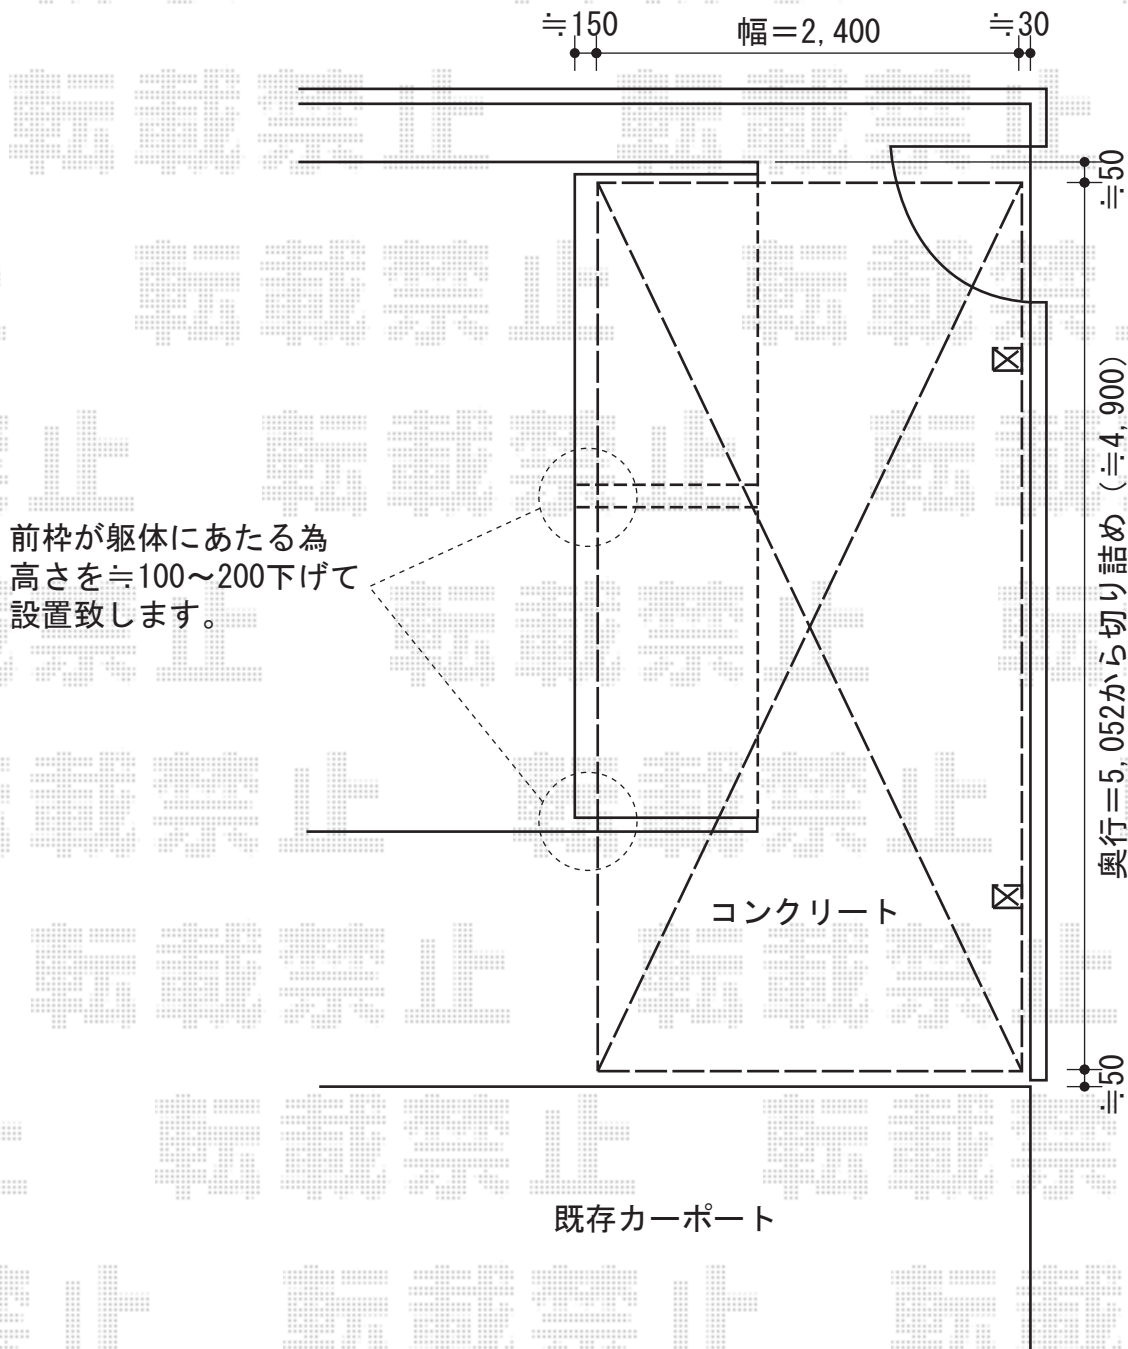

プレシオスポート 積雪~20cm対応

EX-SHOP プレシオスポート 積雪~20cm対応
幅=2,400mm
奥行=5,052mm
色：チャコールブラック
屋根材：熱線遮断ポリカーボネート（スカイブルーマット調）
柱仕様：ハイルーフ仕様（有効高 約2,355mm）

現場状況や作図制限により概略図の内容と多少の違いが生じることがございます。
施工時は、現場優先とさせて頂きたく思いますので、お立会い頂き、
最終のご指示のほど、何卒、宜しくお願い致します。