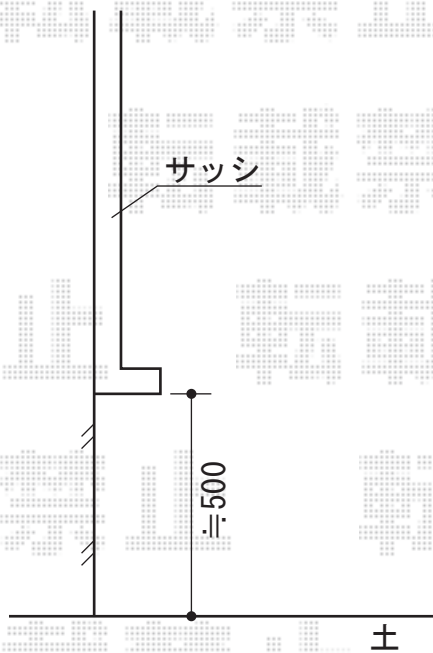

# リウッドデッキII 単体

YKK AP リウッドデッキII 単体  
間口=1.5間 (2,784mm)  
出幅=6尺 (1,850mm)  
色：サニーブラウン  
床板：縦張り  
束柱：KSタイプ (高さ400~500mm)

現場状況や作図制限により概略図の内容と多少の違いが生じることがございます。  
施工時は、現場優先とさせて頂きたく思いますので、お立会い頂き、  
最終のご指示のほど、何卒、宜しくお願い致します。