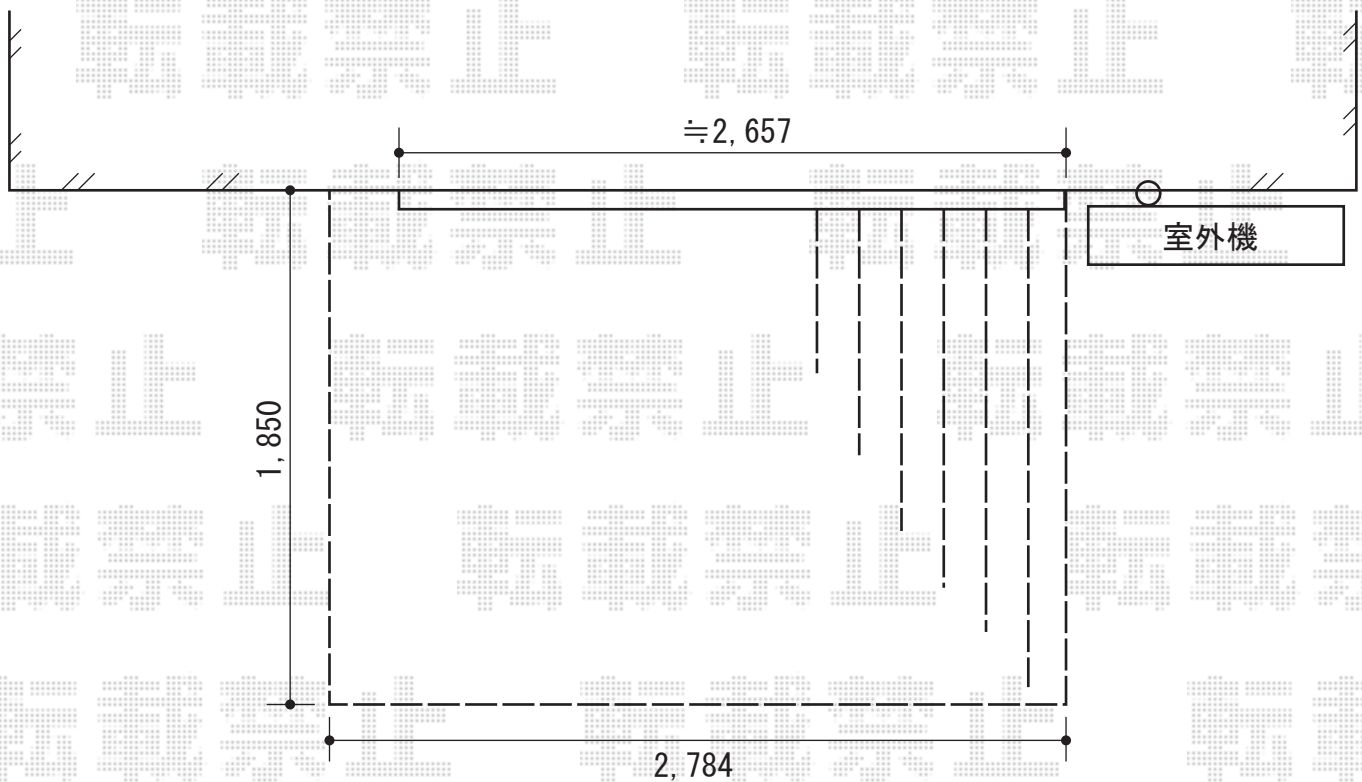

# リウッドデッキII 単体

YKK AP リウッドデッキII 単体  
間口=1.5間 (2,784mm)  
出幅=6尺 (1,850mm)  
色：サニーブラウン  
床板：縦張り  
束柱：KSタイプ (高さ400~500mm)

現場状況や作図制限により概略図の内容と多少の違いが生じることがございます。  
施工時は、現場優先とさせて頂きたく思いますので、お立会い頂き、  
最終のご指示のほど、何卒、宜しくお願い致します。