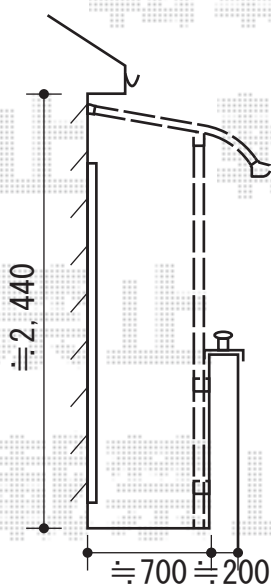

ライザーテラスII R型 屋根タイプ 単体 積雪～20cm対応

施工に際して、
オプション:物干しの
取付け位置・高さの
ご確認を頂けますよう、
お願い致します。

トステム ライザーテラスII R型 屋根タイプ 単体 積雪～20cm対応
 間口=関東間2.0間 (柱芯々3,440mm 屋根幅3,660mm)
 出幅=3尺 (885mm)
 色: シャイングレー
 屋根材: ポリカーボネート (ブルースモーク)
 柱仕様: 柱奥行移動タイプ
 施工方法: 上止め
 オプション: 壁付け物干し ロングタイプ 2本入

現場状況や作図制限により概略図の内容と多少の違いが生じることがございます。
 施工時は、現場優先とさせて頂きたく思いますので、お立会い頂き、
 最終のご指示のほど、何卒、宜しくお願い致します。

EX-SHOP
[HTTP://WWW.EX-SHOP.NET](http://www.ex-shop.net)

担当:堀