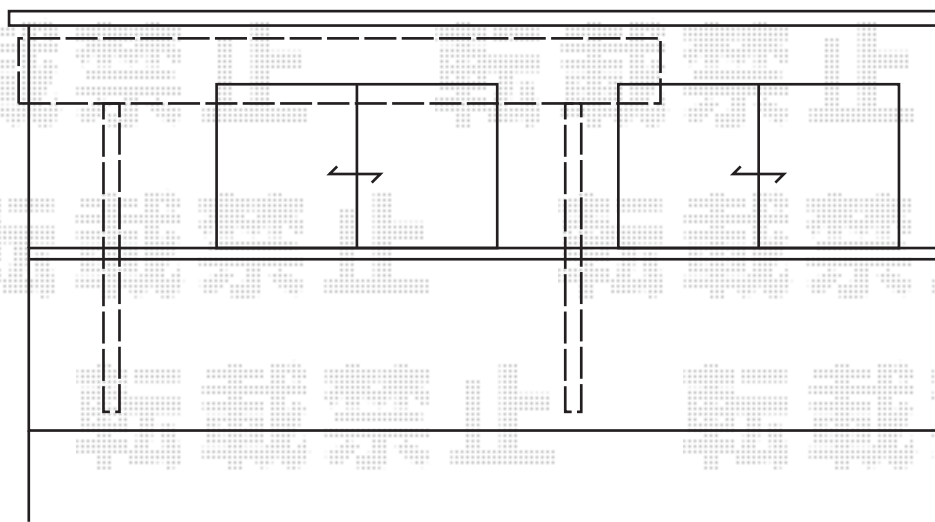

ライザーテラスII R型 屋根タイプ 単体 積雪～20cm対応

施工に際して、
オプション:物干しの
取付け位置・高さの
ご確認を頂けますよう、
お願い致します。

トステム ライザーテラスII R型 屋根タイプ 単体 積雪～20cm対応
 間口=関東間2.0間 (柱芯々3,440mm 屋根幅3,660mm)
 出幅=3尺 (885mm)
 色: シャイングレー
 屋根材: ポリカーボネート (ブルースモーク)
 柱仕様: 柱奥行移動タイプ
 施工方法: 上止め
 オプション: 壁付け物干し ロングタイプ 2本入

現場状況や作図制限により概略図の内容と多少の違いが生じることがございます。
 施工時は、現場優先とさせて頂きたく思いますので、お立会い頂き、
 最終のご指示のほど、何卒、宜しくお願い致します。

EX-SHOP
[HTTP://WWW.EX-SHOP.NET](http://www.ex-shop.net)

担当:堀