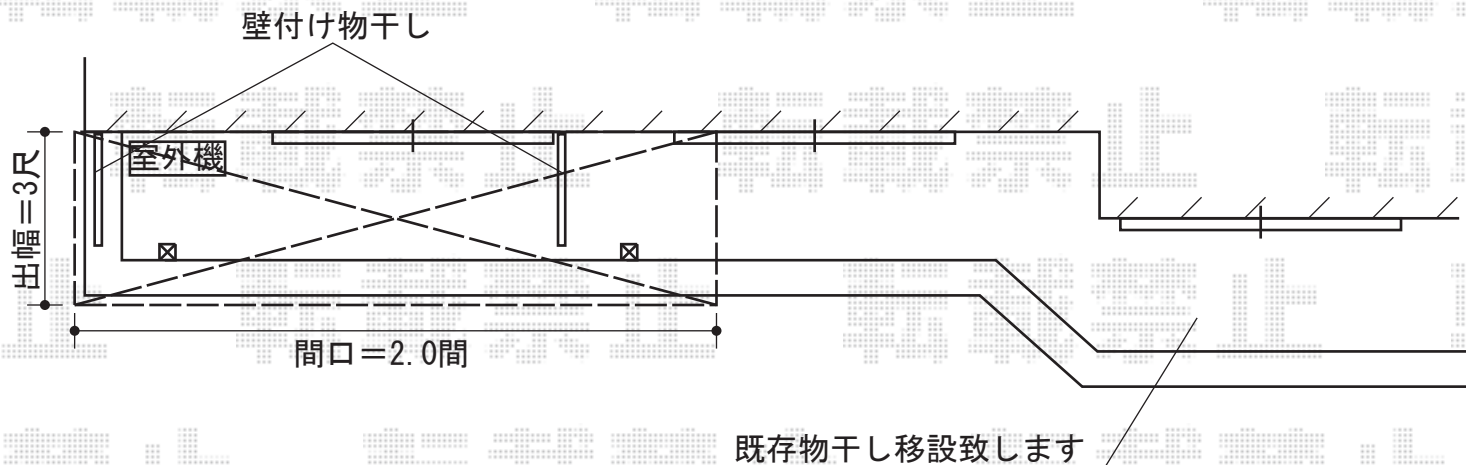

ライザーテラスII R型 屋根タイプ 単体 積雪～20cm対応

施工に際して、
オプション:物干しの
取付け位置・高さの
ご確認を頂けますよう、
お願い致します。

トステム ライザーテラスII R型 屋根タイプ 単体 積雪～20cm対応
 間口=関東間2.0間 (柱芯々3,440mm 屋根幅3,660mm)
 出幅=3尺 (885mm)
 色: シャイングレー
 屋根材: ポリカーボネート (ブルースモーク)
 柱仕様: 柱奥行移動タイプ
 施工方法: 上止め
 オプション: 壁付け物干し ロングタイプ 2本入