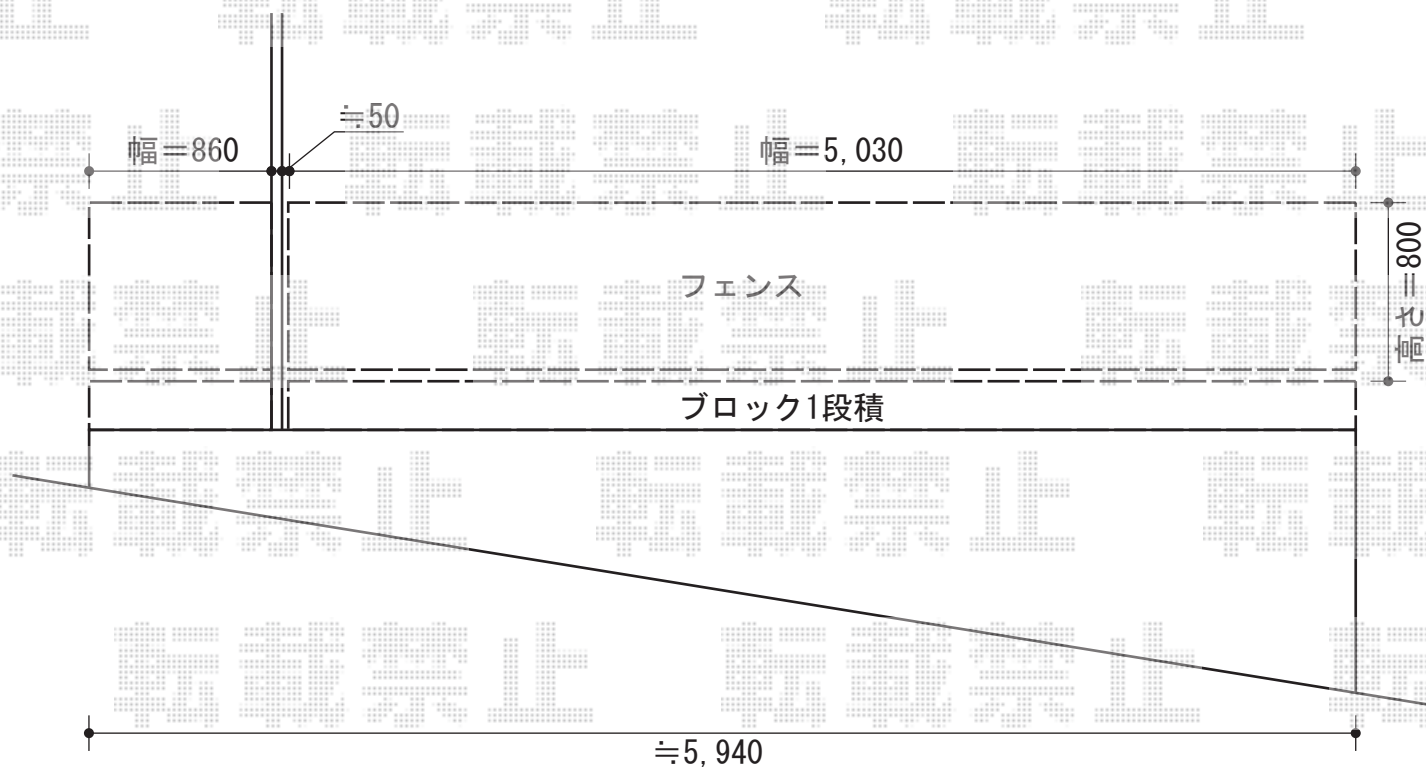

シャレオR5型フェンス フリーポールタイプ

TOEX シャレオR5型フェンス フリーポールタイプ
本体1枚 (W×H) = (1,979.5×800mm) × 3枚
柱 : T-8×6本
部品セットC : 6セット
端部カバー (側枠左右各1本) : 1セット
端部キャップC : 2セット
色 : オータムブラウン

現場状況や作図制限により概略図の内容と多少の違いが生じることがございます。
施工時は、現場優先とさせて頂きたく思いますので、お立会い頂き、
最終のご指示のほど、何卒、宜しくお願い致します。