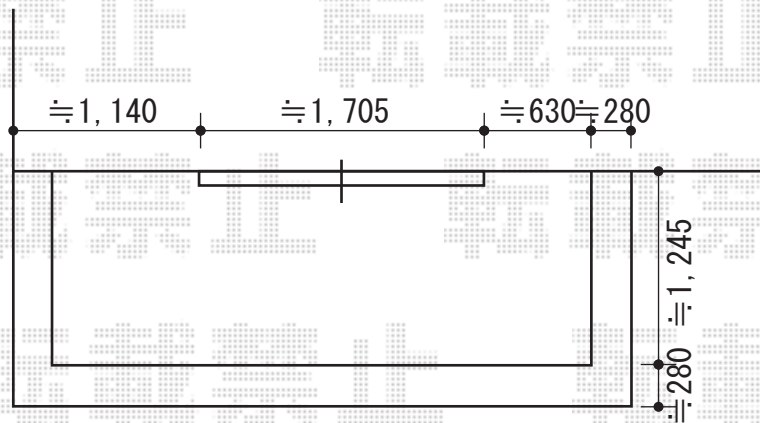

ライザーテラスII R型 屋根タイプ 単体 積雪～20cm対応

トステム ライザーテラスII R型 屋根タイプ 単体 積雪～20cm対応

間口=関東間2.0間 (柱芯々3,440mm 屋根幅3,660mm)

出幅=5尺 (1,485mm)

色：シャイングレー

屋根材：ポリカーボネート (クリアマット/すりガラス調)

柱仕様：柱奥行移動タイプ

施工方法：下止め