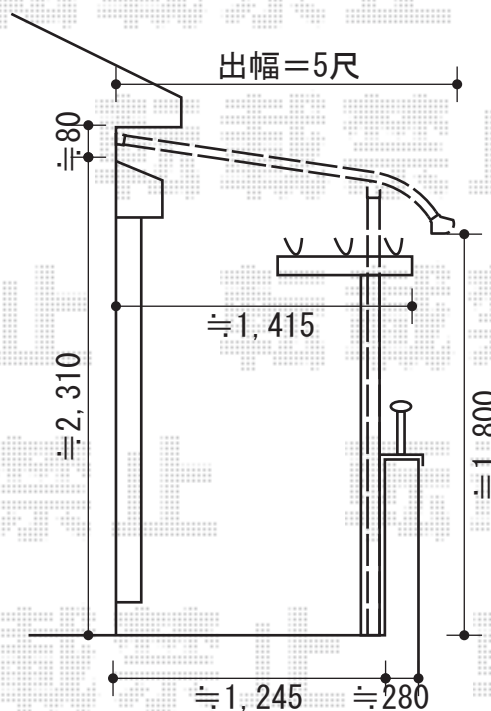

ライザーテラスII R型 屋根タイプ 単体 積雪～20cm対応

トステム ライザーテラスII R型 屋根タイプ 単体 積雪～20cm対応

間口=関東間2.0間 (柱芯々3,440mm 屋根幅3,660mm)

出幅=5尺 (1,485mm)

色：シャイングレー

屋根材：ポリカーボネート (クリアマット/すりガラス調)

柱仕様：柱奥行移動タイプ

施工方法：下止め

追加部材：造り付け屋根取付部品セット (コーナー用)、ロングコーチボルト

現場状況や作図制限により概略図の内容と多少の違いが生じることがございます。
 施工時は、現場優先とさせて頂きたく思いますので、お立会い頂き、
 最終のご指示のほど、何卒、宜しくお願い致します。

EX-SHOP
 HTTP://WWW.EX-SHOP.NET

担当:堀