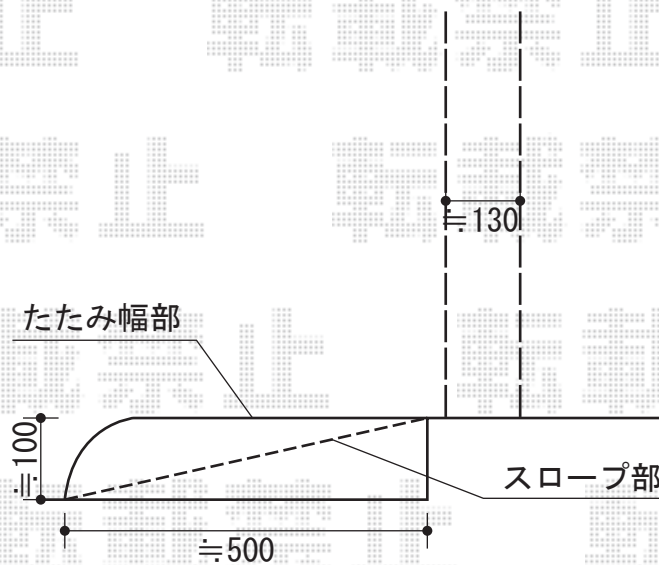

# トリップゲート PC型 ノンレール 片開き図

EX-SHOP トリップゲート PC型 ノンレール 片開き  
開口幅=5,022mm  
全幅=5,122mm  
たたみ幅=628mm  
高さ=1,200mm  
色：ツートン  
キャスター数：4  
落棒数：2

現場状況や作図制限により概略図の内容と多少の違いが生じることがございます。  
施工時は、現場優先とさせて頂きたく思いますので、お立会い頂き、  
最終のご指示のほど、何卒、宜しくお願い致します。