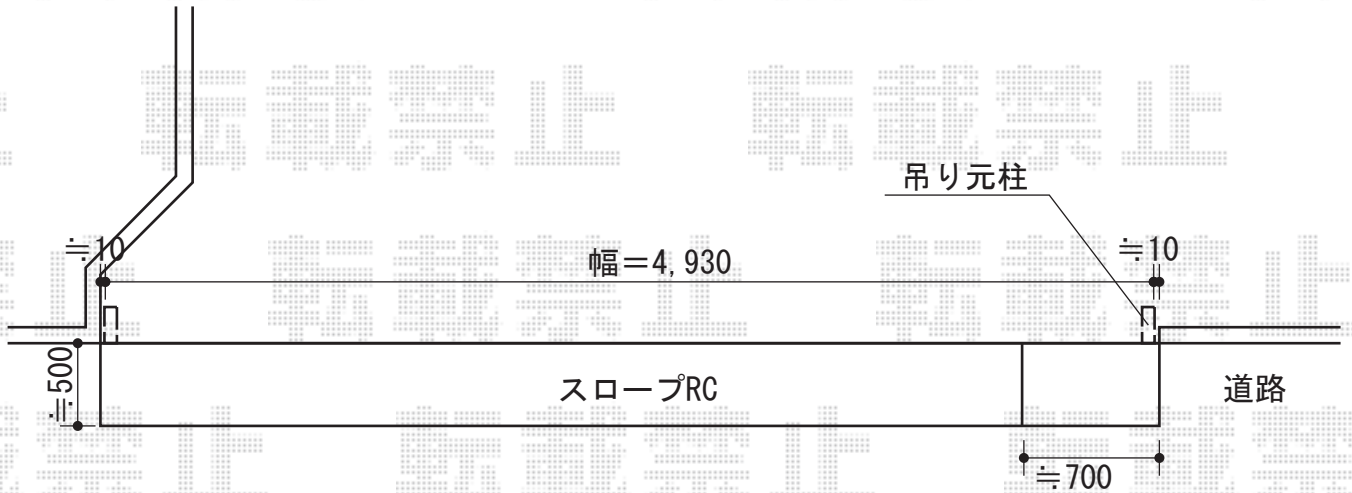

# トリップゲート PC型 ノンレール 片開き図

EX-SHOP トリップゲート PC型 ノンレール 片開き  
開口幅=5,022mm  
全幅=5,122mm  
たたみ幅=628mm  
高さ=1,200mm  
色：ツートン  
キャスター数：4  
落棒数：2

現場状況や作図制限により概略図の内容と多少の違いが生じることがございます。  
施工時は、現場優先とさせて頂きたく思いますので、お立会い頂き、  
最終のご指示のほど、何卒、宜しくお願い致します。