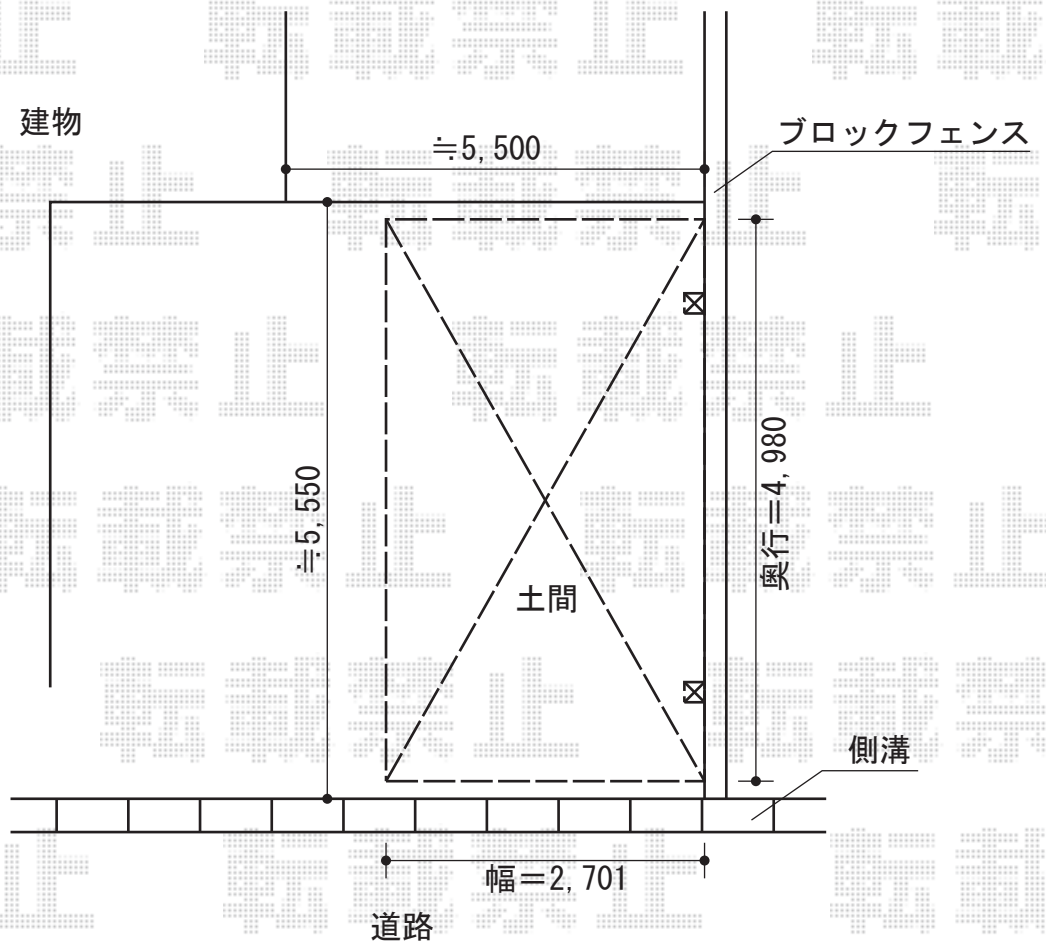

カーブポートシグマⅢ 積雪～30cm対応

トステム カーブポートシグマⅢ 積雪～30cm対応
 幅=2,701mm
 奥行=4,980mm
 色：シャイングレー
 屋根材：熱線吸収アクアポリカーボネート（ブルースモーク）
 柱仕様：ロング柱23仕様（有効高 約2,300mm）

現場状況や作図制限により概略図の内容と多少の違いが生じることがございます。
 施工時は、現場優先とさせて頂きたく思いますので、お立会い頂き、
 最終のご指示のほど、何卒、宜しくお願い致します。