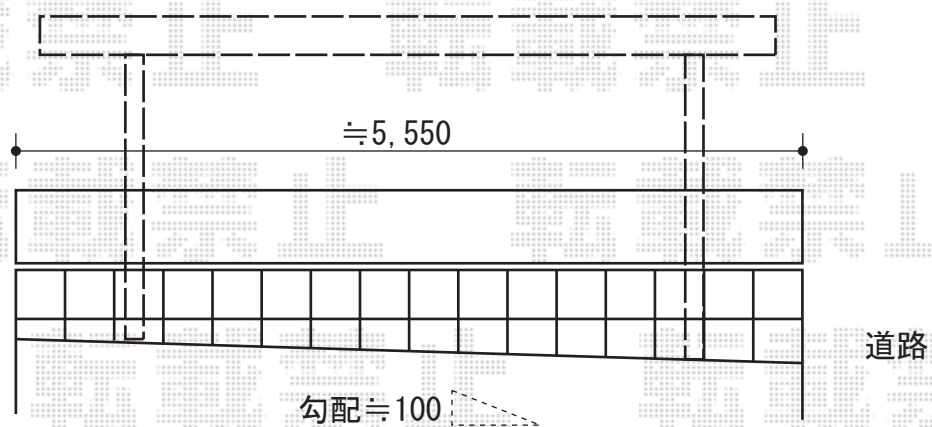

カーブポートシグマⅢ 積雪～30cm対応

トステム カーブポートシグマⅢ 積雪～30cm対応
 幅=2,701mm
 奥行=4,980mm
 色：シャイングレー
 屋根材：熱線吸収アクアポリカーボネート（ブルースモーク）
 柱仕様：ロング柱23仕様（有効高 約2,300mm）

現場状況や作図制限により概略図の内容と多少の違いが生じることがございます。
 施工時は、現場優先とさせて頂きたく思いますので、お立会い頂き、
 最終のご指示のほど、何卒、宜しくお願い致します。