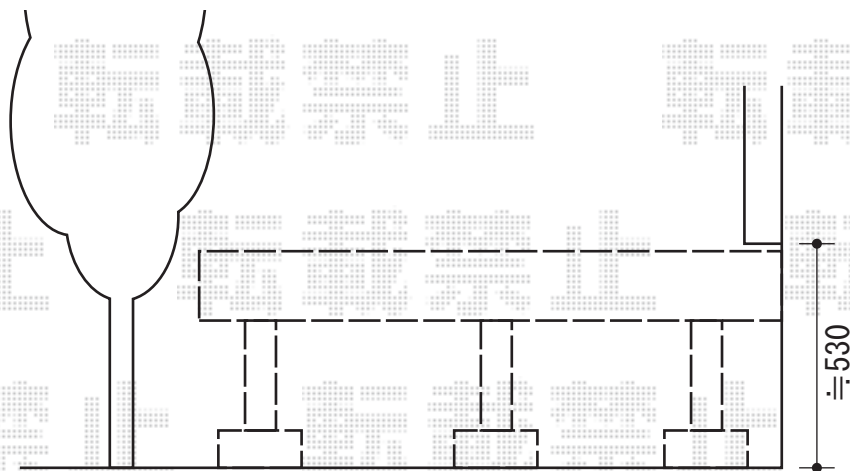

リウッドデッキII 単体

YKK AP リウッドデッキII 単体

間口=1.5間 (2,784mm)

出幅=9尺 (2,760mm)

色：レッドブラウン

床板：縦張り

束柱：KSタイプ (高さ400~500mm) (カームブラック)

追加部材：水道部切り欠き加工用補強部材

オプション：独立式リウッドステップ

現場状況や作図制限により概略図の内容と多少の違いが生じることがございます。
施工時は、現場優先とさせて頂きたく思いますので、お立会い頂き、
最終のご指示のほど、何卒、宜しくお願い致します。

EX-SHOP
HTTP://WWW.EX-SHOP.NET

担当：大辻