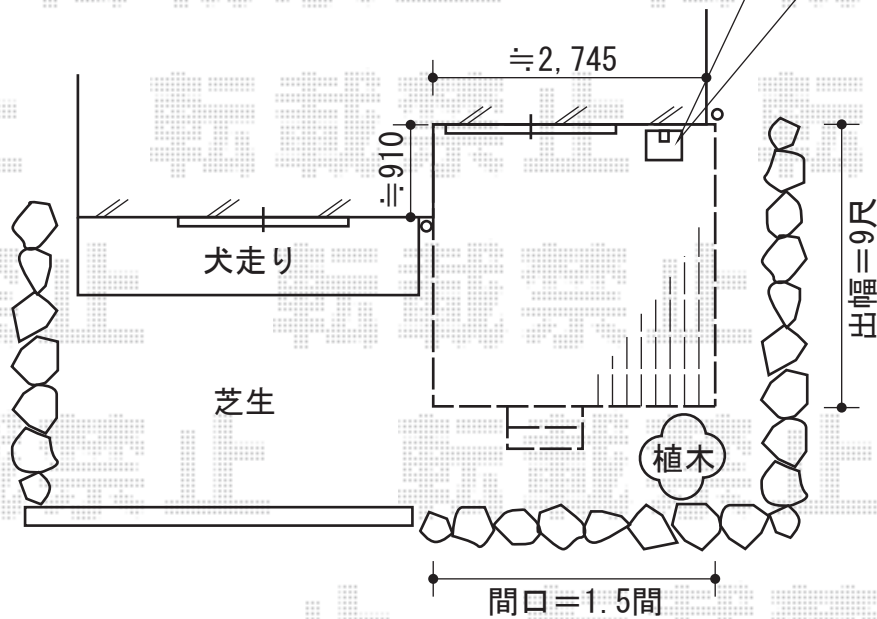

リウッドデッキII 単体

YKK AP リウッドデッキII 単体

間口=1.5間 (2,784mm)

出幅=9尺 (2,760mm)

色：レッドブラウン

床板：縦張り

束柱：KSタイプ (高さ400~500mm) (カームブラック)

追加部材：水道部切り欠き加工用補強部材

オプション：独立式リウッドステップ

現場状況や作図制限により概略図の内容と多少の違いが生じることがございます。
施工時は、現場優先とさせて頂きたく思いますので、お立会い頂き、
最終のご指示のほど、何卒、宜しくお願い致します。

EX-SHOP
HTTP://WWW.EX-SHOP.NET

担当：大辻