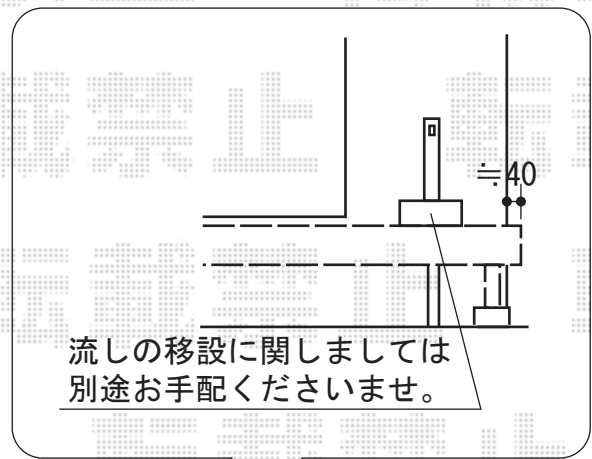

リウッドデッキII 単体

YKK AP リウッドデッキII 単体

間口=1.5間 (2,784mm)

出幅=9尺 (2,760mm)

色：レッドブラウン

床板：縦張り

束柱：KSタイプ (高さ400~500mm) (カームブラック)

追加部材：水道部切り欠き加工用補強部材

オプション：独立式リウッドステップ

現場状況や作図制限により概略図の内容と多少の違いが生じることがございます。
施工時は、現場優先とさせて頂きたく思いますので、お立会い頂き、
最終のご指示のほど、何卒、宜しくお願い致します。

EX-SHOP
HTTP://WWW.EX-SHOP.NET

担当：大辻