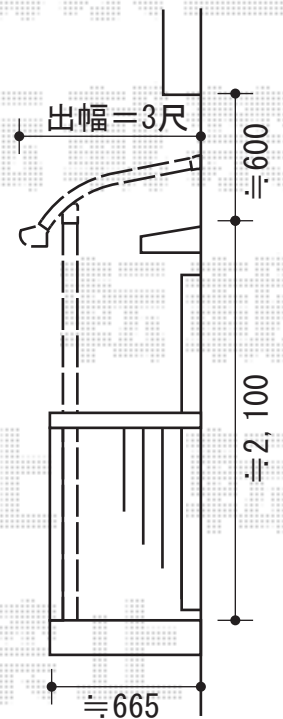

ライザーテラスII R型 屋根タイプ 単体 積雪～20cm対応

トステム ライザーテラスII R型 屋根タイプ 単体 積雪～20cm対応
 間口=関東間2.0間 (柱芯々3,440mm 屋根幅3,660mm)
 出幅=3尺 (885mm)
 色：ブロンズ
 屋根材：ポリカーボネート (ブルースモーク)
 柱仕様：柱奥行移動タイプ
 施工方法：下止め

現場状況や作図制限により概略図の内容と多少の違いが生じることがございます。
 施工時は、現場優先とさせて頂きたく思いますので、お立会い頂き、
 最終のご指示のほど、何卒、宜しくお願い致します。