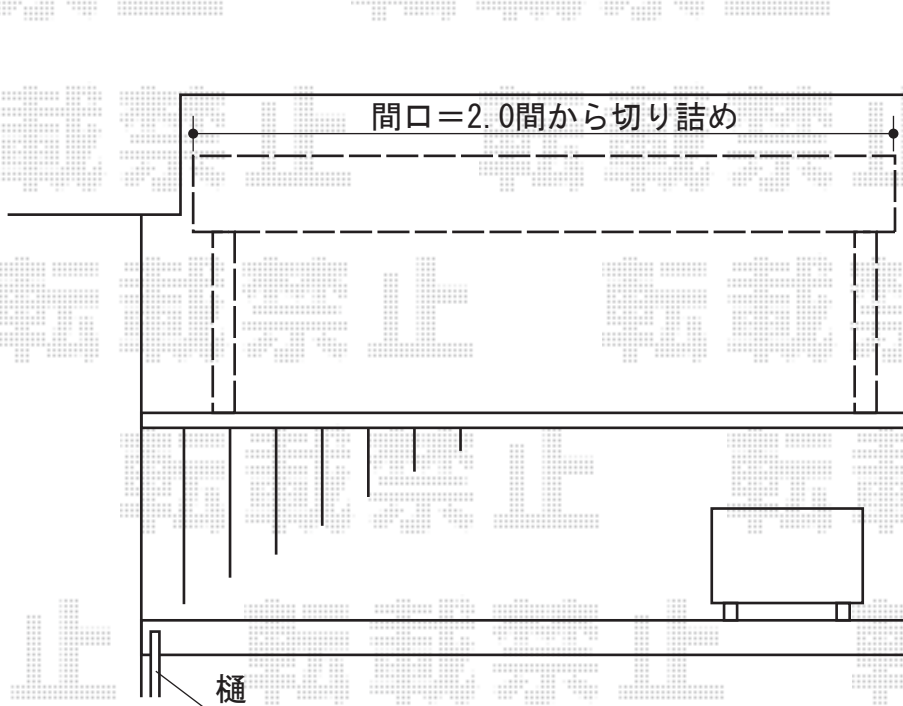

ライザーテラスII R型 屋根タイプ 単体 積雪～20cm対応

トステム ライザーテラスII R型 屋根タイプ 単体 積雪～20cm対応
 間口=関東間2.0間 (柱芯々3,440mm 屋根幅3,660mm)
 出幅=3尺 (885mm)
 色：ブロンズ
 屋根材：ポリカーボネート (ブルースモーク)
 柱仕様：柱奥行移動タイプ
 施工方法：下止め

現場状況や作図制限により概略図の内容と多少の違いが生じることがございます。
 施工時は、現場優先とさせて頂きたく思いますので、お立会い頂き、
 最終のご指示のほど、何卒、宜しくお願い致します。