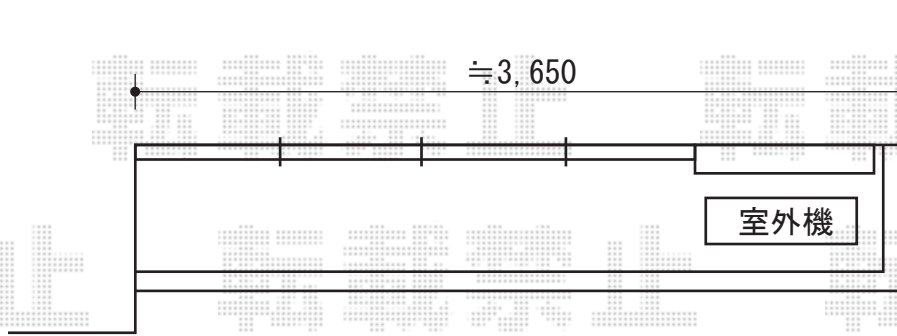

ライザーテラスII R型 屋根タイプ 単体 積雪～20cm対応

トステム ライザーテラスII R型 屋根タイプ 単体 積雪～20cm対応
 間口=関東間2.0間 (柱芯々3,440mm 屋根幅3,660mm)
 出幅=3尺 (885mm)
 色：ブロンズ
 屋根材：ポリカーボネート (ブルースモーク)
 柱仕様：柱奥行移動タイプ
 施工方法：下止め

現場状況や作図制限により概略図の内容と多少の違いが生じることがございます。
 施工時は、現場優先とさせて頂きたく思いますので、お立会い頂き、
 最終のご指示のほど、何卒、宜しくお願い致します。