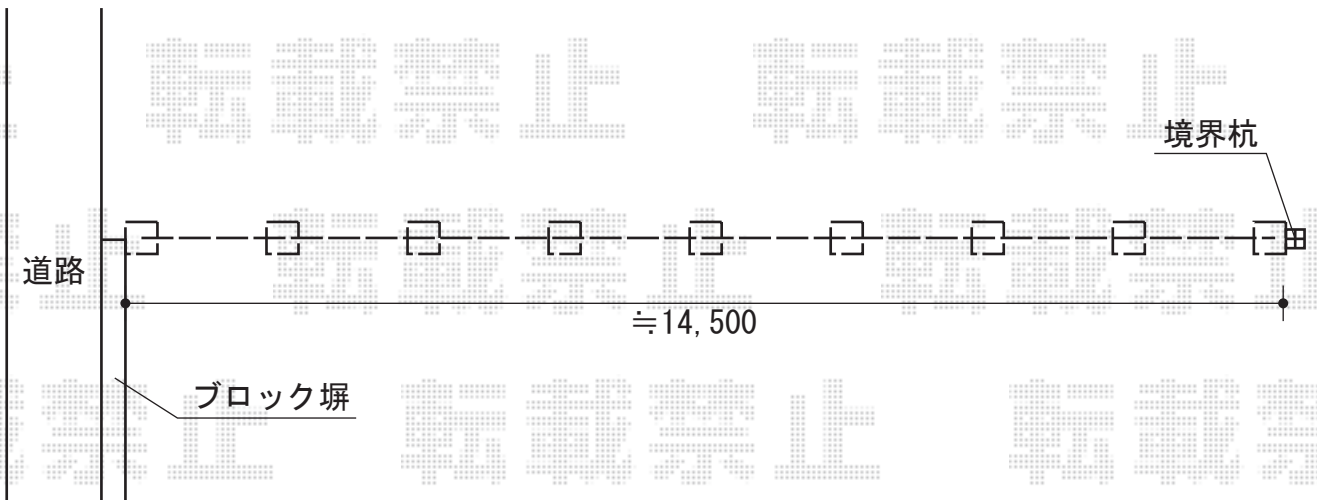

イーネットフェンス2型[間仕切り柱]

YKK AP イーネットフェンス2型 [間仕切り柱]
本体1枚 (W×H) = (1,900mm×1,200mm) × 8枚
主柱：9本
部品セット：主柱用7・端柱用2
色：Sホワイト
端部キャップ：1セット

現場状況や作図制限により概略図の内容と多少の違いが生じることがございます。
施工時は、現場優先とさせて頂きたく思いますので、お立会い頂き、
最終のご指示のほど、何卒、宜しくお願い致します。