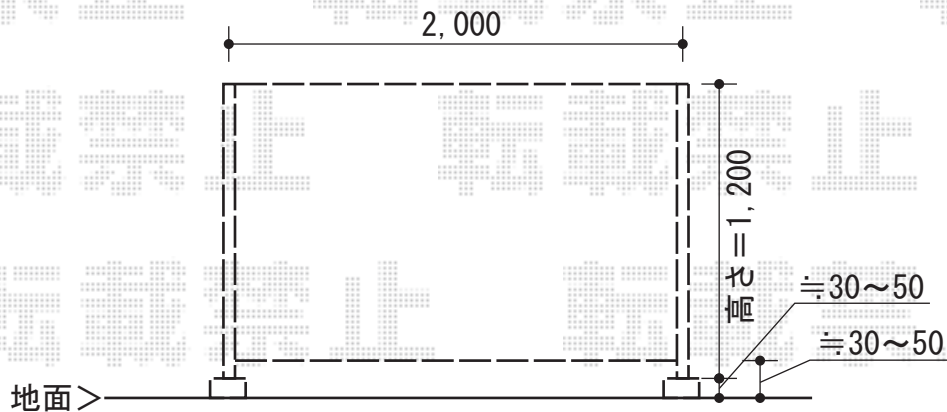

イーネットフェンス2型[間仕切り柱]

YKK AP イーネットフェンス2型 [間仕切り柱]
本体1枚 (W×H) = (1,900mm×1,200mm) × 8枚
主柱：9本
部品セット：主柱用7・端柱用2
色：Sホワイト
端部キャップ：1セット

現場状況や作図制限により概略図の内容と多少の違いが生じることがございます。
施工時は、現場優先とさせて頂きたく思いますので、お立会い頂き、
最終のご指示のほど、何卒、宜しくお願い致します。