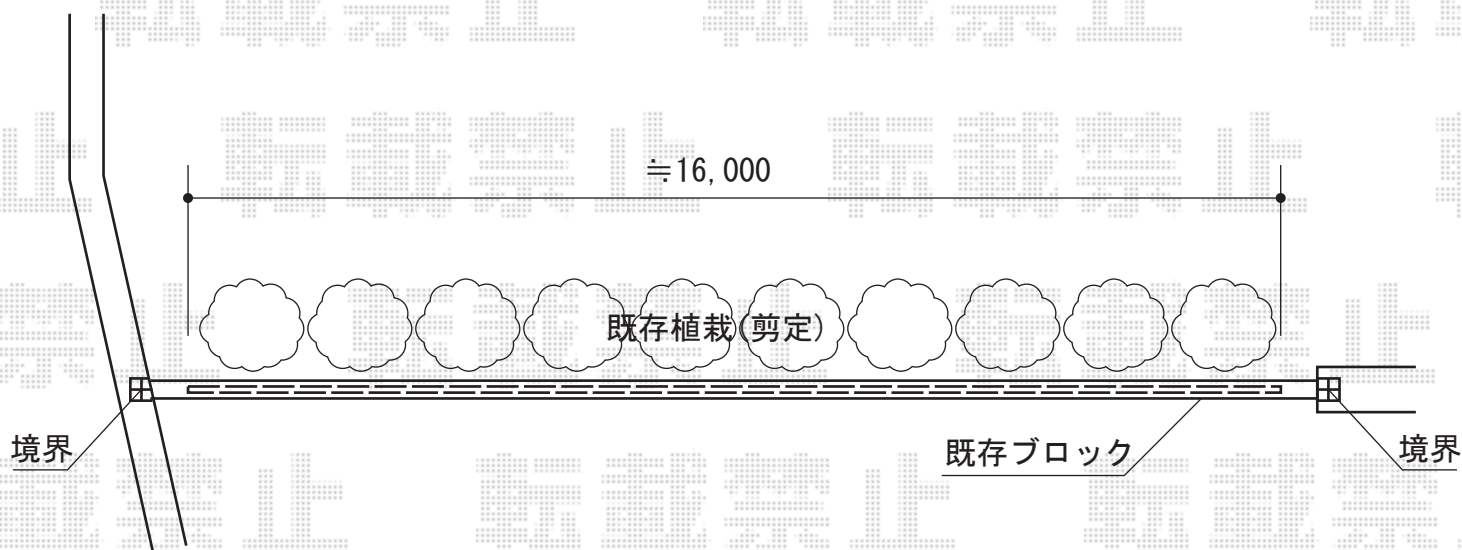

# イーネットフェンス 1型

## イーネットフェンス 1型

本体1枚 (W×H) = (1,990×600mm) × 8

柱仕様：自由柱T60×9

色：ダークブラウン

現場状況や作図制限により概略図の内容と多少の違いが生じることがございます。  
施工時は、現場優先とさせて頂きたく思いますので、お立会い頂き、  
最終のご指示のほど、何卒、宜しくお願い致します。

EX-SHOP  
HTTP://WWW.EX-SHOP.NET

担当：小林