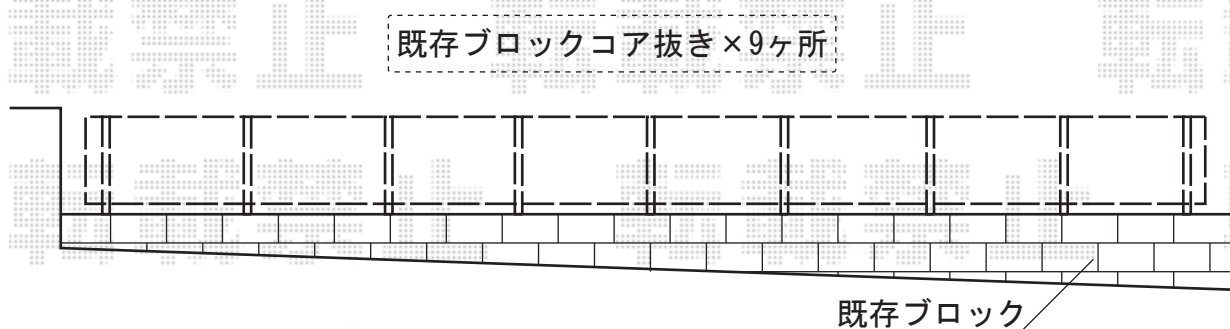

# イーネットフェンス 1型

## イーネットフェンス 1型

本体1枚 (W×H) = (1,990×600mm) × 8

柱仕様：自由柱T60×9

色：ダークブラウン

現場状況や作図制限により概略図の内容と多少の違いが生じることがございます。  
施工時は、現場優先とさせて頂きたく思いますので、お立会い頂き、  
最終のご指示のほど、何卒、宜しくお願い致します。

EX-SHOP  
HTTP://WWW.EX-SHOP.NET

担当：小林