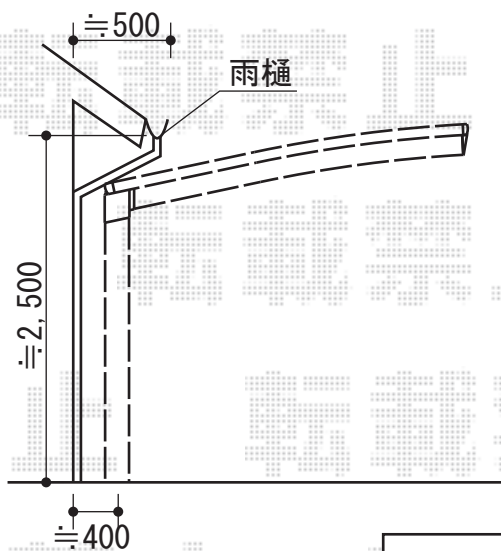

カーブポートシグマIII 積雪～30cm対応

山

CB積

トステム カーブポートシグマIII 積雪～30cm対応

幅=2,701mm

奥行=4,980mm

色：ブロンズ

屋根材：ポリカーボネート（クリアマット/すりガラス調）

柱仕様：ロング柱23仕様（有効高 約2,300mm）

現場状況や作図制限により概略図の内容と多少の違いが生じることがございます。
施工時は、現場優先とさせて頂きたく思いますので、お立会い頂き、
最終のご指示のほど、何卒、宜しくお願い致します。

EX-SHOP
HTTP://WWW.EX-SHOP.NET

担当：八浦

全ての著作権は、エクスショップに帰属します。当社とのお取引目的外の使用・複製・転載禁止となっております。