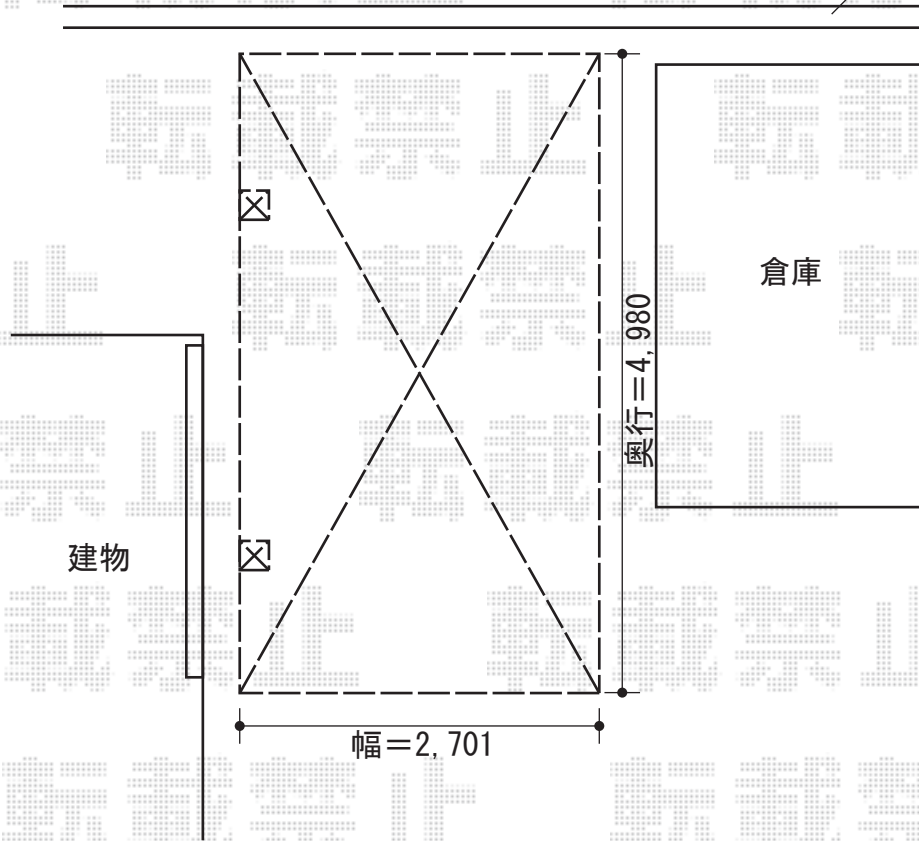

カーブポートシグマIII 積雪～30cm対応

山

CB積

トステム カーブポートシグマIII 積雪～30cm対応

幅=2,701mm

奥行=4,980mm

色：ブロンズ

屋根材：ポリカーボネート（クリアマット/すりガラス調）

柱仕様：ロング柱23仕様（有効高 約2,300mm）

現場状況や作図制限により概略図の内容と多少の違いが生じることがございます。
施工時は、現場優先とさせて頂きたく思いますので、お立会い頂き、
最終のご指示のほど、何卒、宜しくお願い致します。

EX-SHOP
HTTP://WWW.EX-SHOP.NET

担当：八浦

全ての著作権は、エクスショップに帰属します。当社とのお取引目的外の使用・複製・転載禁止となっております。