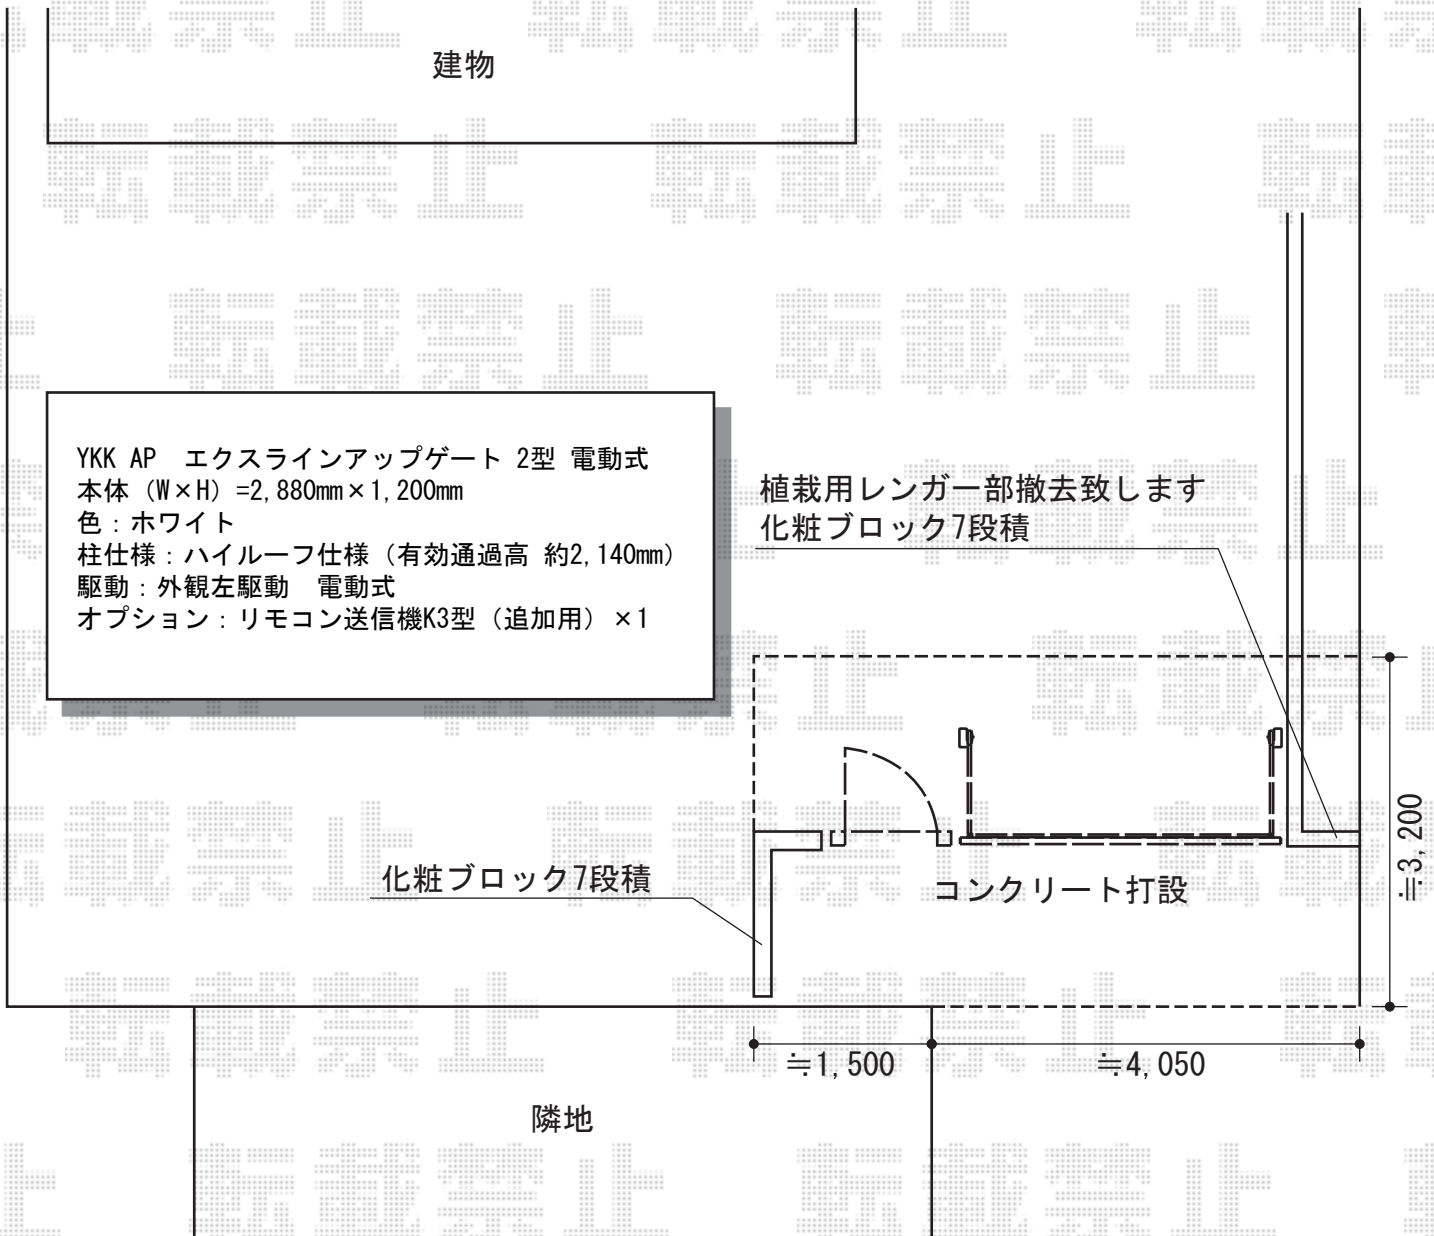

門扉・カーゲート

TOEX フェスタB型 片開き [柱使用]
 扉1枚寸法 (W×H) = 800mm × 1,230mm
 色 : アイボリーホワイト
 錠 : 鋳物アームA錠
 開き : 内開き

現場状況や作図制限により概略図の内容と多少の違いが生じることがございます。
 施工時は、現場優先とさせて頂きたく思いますので、お立会い頂き、
 最終のご指示のほど、何卒、宜しくお願い致します。

EX-SHOP
 HTTP://WWW.EX-SHOP.NET