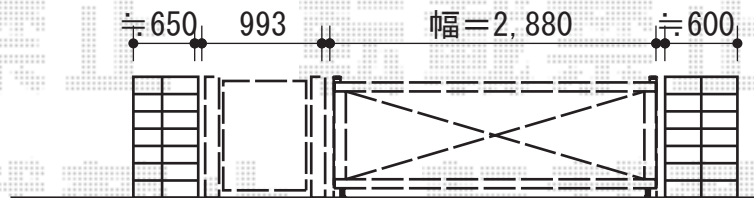

門扉・カーゲート

TOEX フェスタB型 片開き [柱使用]
 扉1枚寸法 (W×H) = 800mm × 1,230mm
 色 : アイボリーホワイト
 錠 : 鋳物アームA錠
 開き : 内開き

現場状況や作図制限により概略図の内容と多少の違いが生じることがございます。
 施工時は、現場優先とさせて頂きたく思いますので、お立会い頂き、
 最終のご指示のほど、何卒、宜しくお願い致します。

EX-SHOP
 HTTP://WWW.EX-SHOP.NET