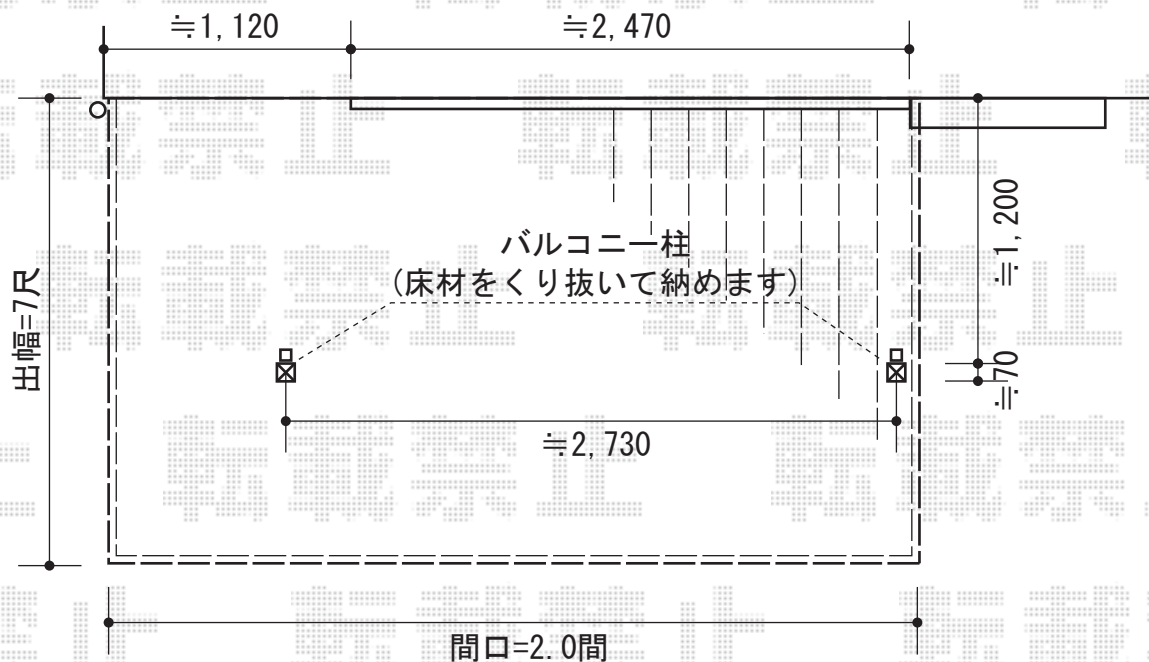

リコステージII 単体

トステム リコステージII 単体
間口=2.0間 (3,660mm) 出幅=7尺 (2,133mm)
色：ソフトブラウン 床板：縦貼り、標準床板
幕板：幕板A (厚)
束柱：束柱B (調整有り) 仕様
追加部材：躯体付けアングル

トステム モダンデッキフェンス
本体1枚 (W×H) = (1,200×800mm) ×5スパン
パネル：フラットラインパネル 柱：T-8×6
色：ソフトブラウン