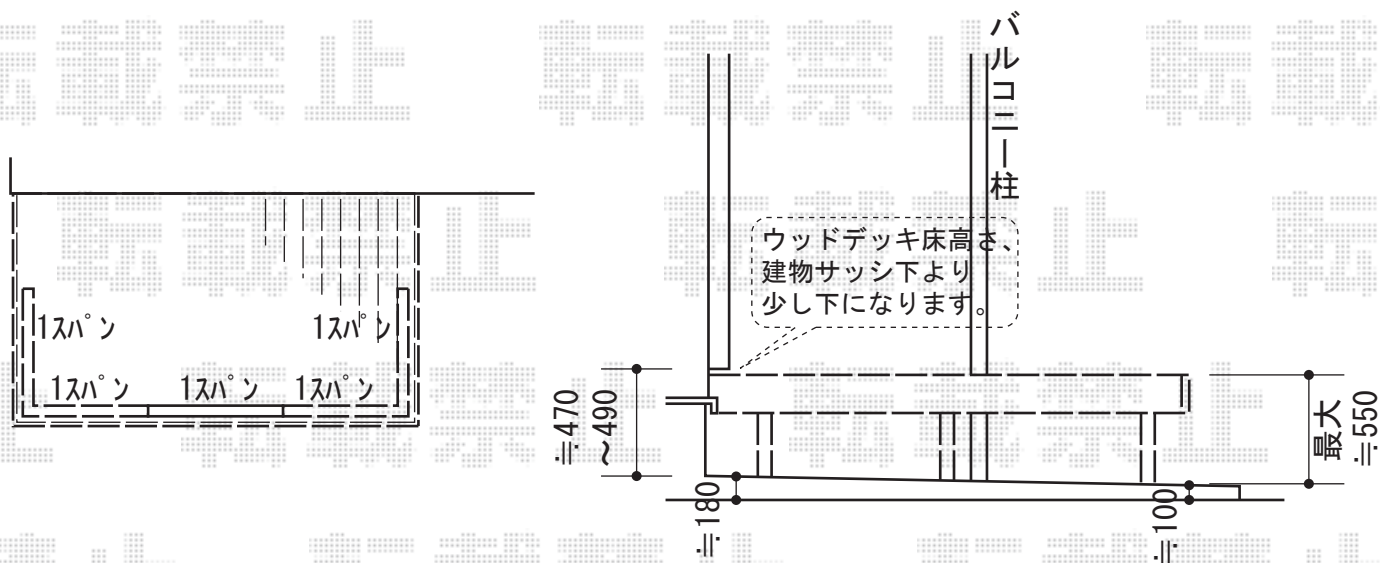

リコステージII 単体

トステム リコステージII 単体
間口=2.0間 (3,660mm) 出幅=7尺 (2,133mm)
色：ソフトブラウン 床板：縦貼り、標準床板
幕板：幕板A (厚)
束柱：束柱B (調整有り) 仕様
追加部材：躯体付けアングル

トステム モダンデッキフェンス
本体1枚 (W×H) = (1,200×800mm) ×5スパン
パネル：フラットラインパネル 柱：T-8×6
色：ソフトブラウン