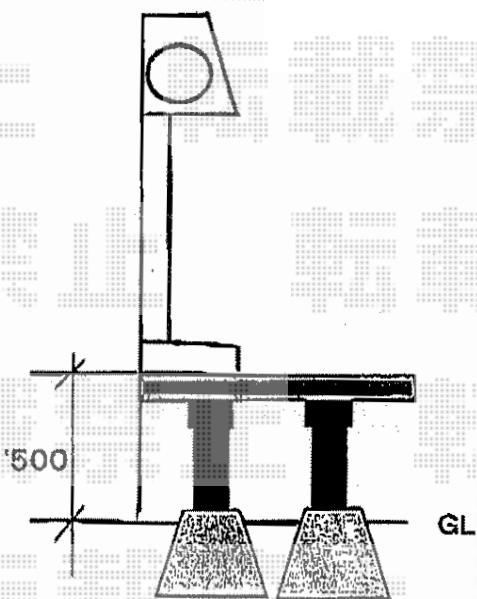

リウッドデッキII 標準 連棟

YKK AP リウッドデッキII 標準 連棟
間口=3.0間 (5,514mm)
出幅=3尺 (940mm)
色：床板/ウォームグレイ 束柱/カームブラック
床板：縦貼り
束柱：K Sタイプ(400~500mm)

現場状況や作図制限により概略図の内容と多少の違いが生じることがございます。
施工時は、現場優先とさせて頂きたく思いますので、お立会い頂き、
最終のご指示のほど、何卒、宜しくお願い致します。