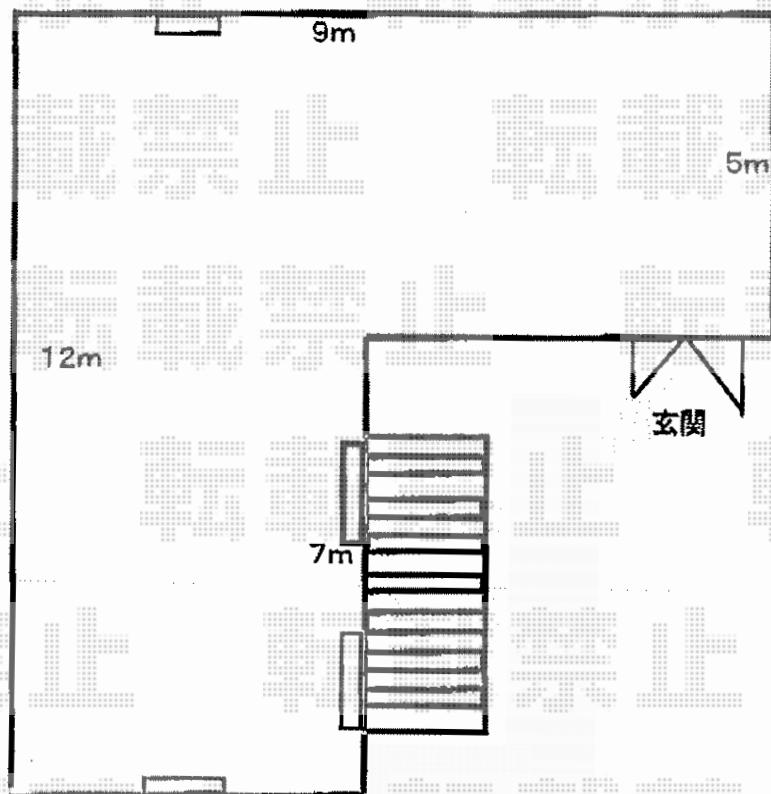

リウッドデッキII 標準 連棟

YKK AP リウッドデッキII 標準 連棟
間口=3.0間 (5,514mm)
出幅=3尺 (940mm)
色：床板/ウォームグレイ 束柱/カームブラック
床板：縦貼り
束柱：K Sタイプ(400~500mm)

現場状況や作図制限により概略図の内容と多少の違いが生じることがございます。
施工時は、現場優先とさせて頂きたく思いますので、お立会い頂き、
最終のご指示のほど、何卒、宜しくお願い致します。