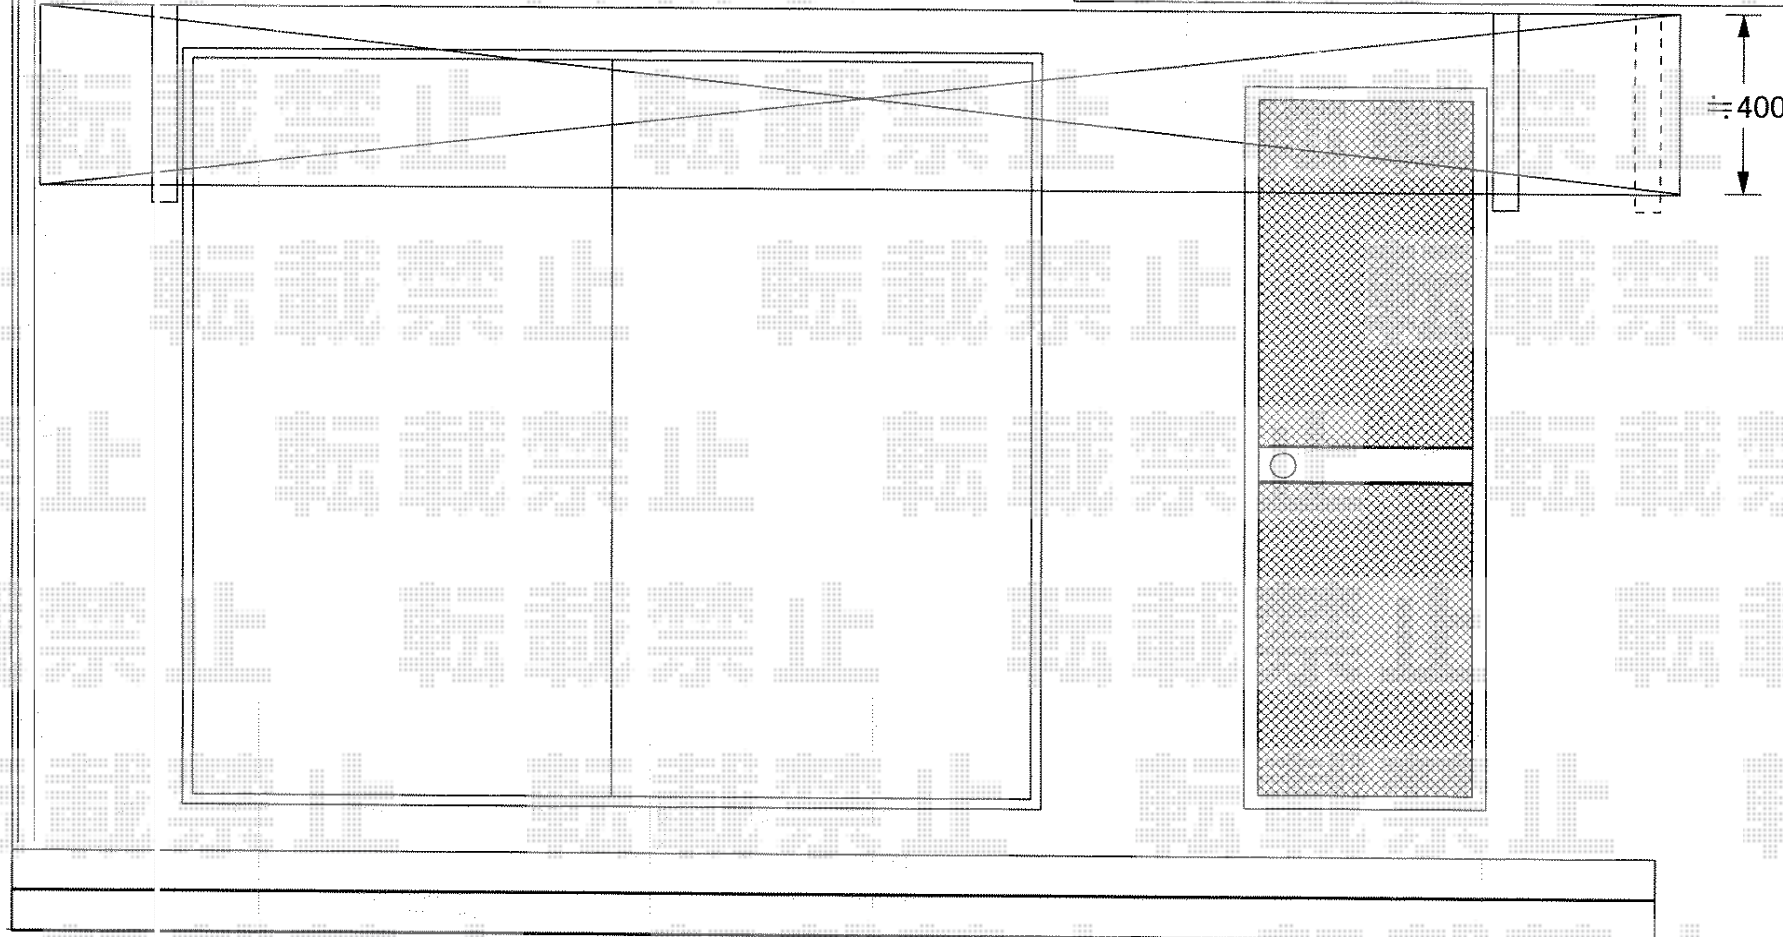

ベクターF型 ルーフタイプ 単体 積雪～20cm対応

YKK AP ベクターF型 ルーフタイプ 単体 積雪～20cm対応
間口=関東間2.5間 (方杖芯々4,550mm 屋根幅4,625mm)
出幅=4尺 (1,170mm)
色: プラチナステン
屋根材: ポリカーボネート (トーマイマット/すりガラス調)
柱仕様: 柱無し
施工方法: 下止め
オプション: 吊り下げ物干し 標準 2本入

現場状況や作図制限により概略図の内容と多少の違いが生じることがございます。
施工時は、現場優先とさせて頂きたく思いますので、お立会い頂き、
最終のご指示のほど、何卒、宜しくお願い致します。