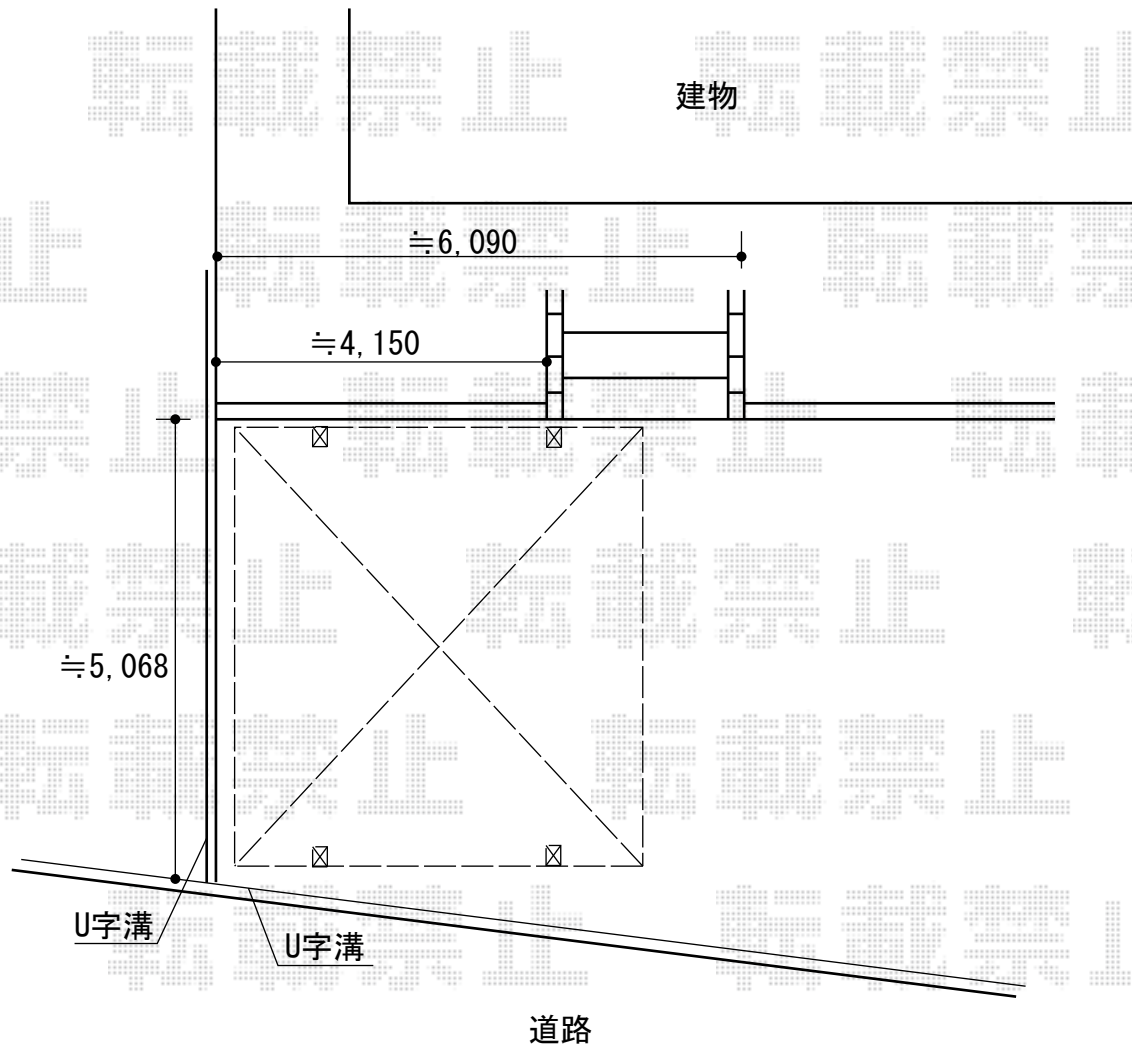

カーブポートシグマIII ワイド 積雪~30cm対応

トステム カーブポートシグマIII ワイド 積雪~30cm対応
幅=4,837mm
奥行=4,980mm
色：シャイングレー
屋根材：熱線吸収ポリカーボネート（ブルースモークマット調）
柱仕様：ロング柱23仕様（有効高 約2,300mm）

現場状況や作図制限により概略図の内容と多少の違いが生じることがございます。
施工時は、現場優先とさせて頂きたく思いますので、お立会い頂き、
最終のご指示のほど、何卒、宜しくお願い致します。