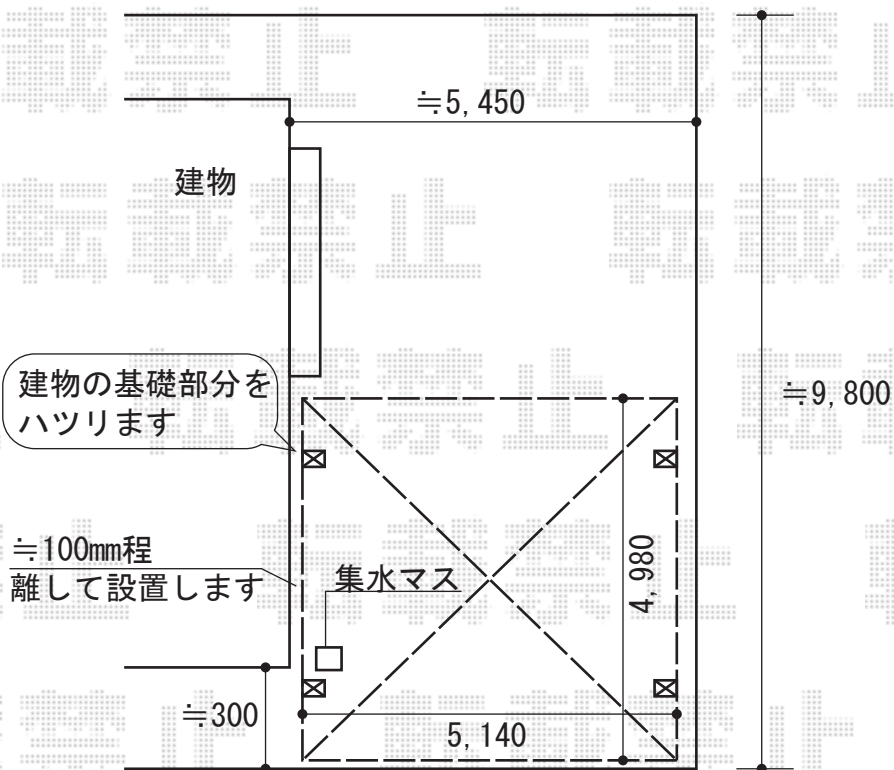

カーブポートシグマIII ワイド 積雪～30cm対応

トステム カーブポートシグマIII ワイド 積雪～30cm対応

幅=5,140mm

奥行=4,980mm

色：シャイングレー

屋根材：熱線吸収ポリカーボネート（ブルースモークマット調）

柱仕様：ロング柱23仕様（有効高 約2,300mm）

トステム 収納式物干し 標準タイプ（2本人入）

現場状況や作図制限により概略図の内容と多少の違いが生じることがございます。
施工時は、現場優先とさせて頂きたく思いますので、お立会い頂き、
最終のご指示のほど、何卒、宜しくお願い致します。

EX-SHOP
HTTP://WWW.EX-SHOP.NET

担当：八浦