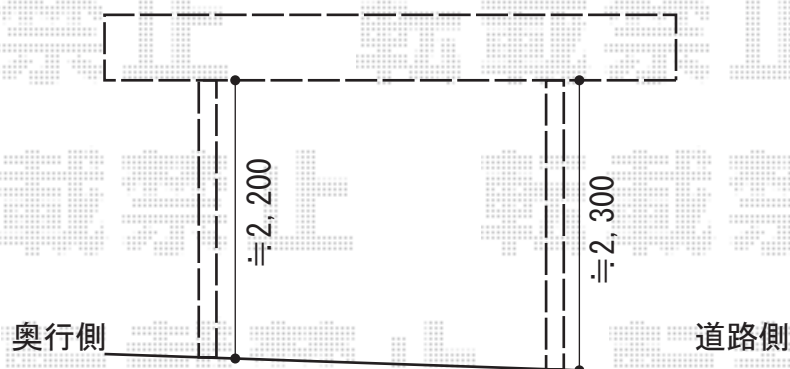

カーブポートシグマIII ワイド 積雪～30cm対応

トステム カーブポートシグマIII ワイド 積雪～30cm対応

幅=5,140mm

奥行=4,980mm

色：シャイングレー

屋根材：熱線吸収ポリカーボネート（ブルースモークマット調）

柱仕様：ロング柱23仕様（有効高 約2,300mm）

トステム 収納式物干し 標準タイプ（2本人入）

現場状況や作図制限により概略図の内容と多少の違いが生じることがございます。
施工時は、現場優先とさせて頂きたく思いますので、お立会い頂き、
最終のご指示のほど、何卒、宜しくお願い致します。

EX-SHOP
HTTP://WWW.EX-SHOP.NET

担当：八浦