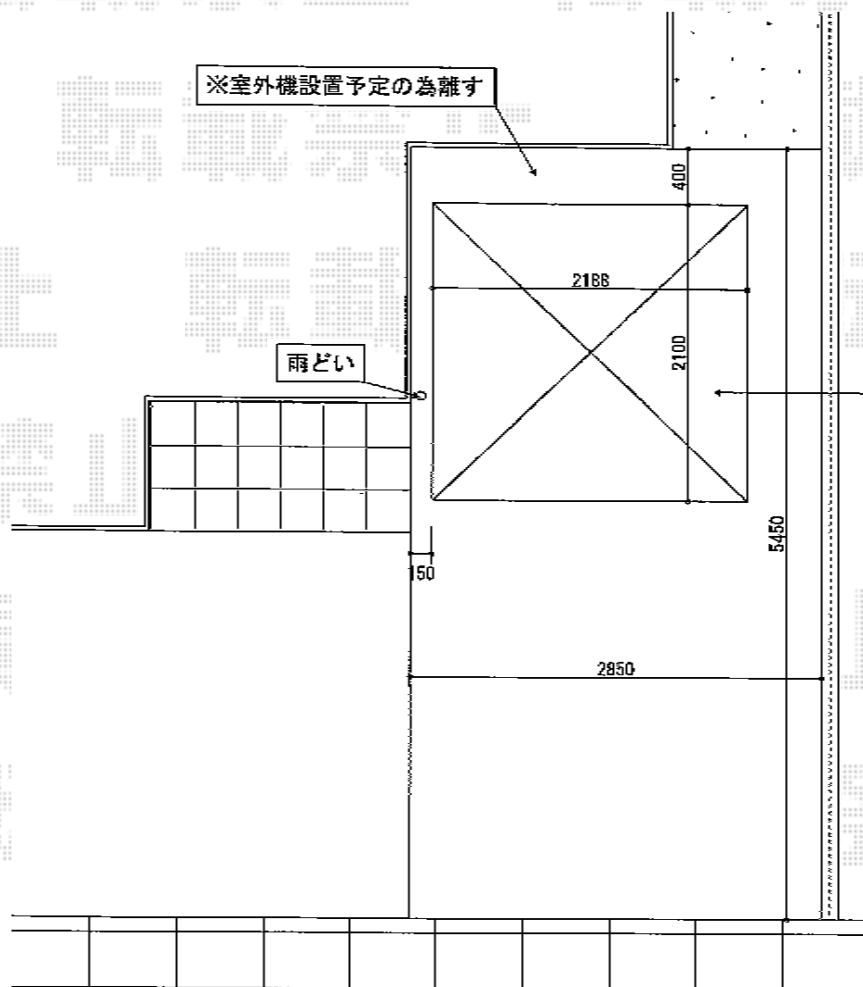

レイナポートミニ 積雪～20cm対応

サイクルポート
【YKKap】レイナポートミニ
基本セット 22-21 熱線遮断ホリカ
※はつり有・残土処分有

現場状況や作図制限により概略図の内容と多少の違いが生じることがございます。
施工時は、現場優先とさせて頂きたく思いますので、お立会い頂き、
最終のご指示のほど、何卒、宜しくお願い致します。

全ての著作権は、エクスショップに帰属します。当社とのお取引目的外の使用・複製・転載禁止となっております。