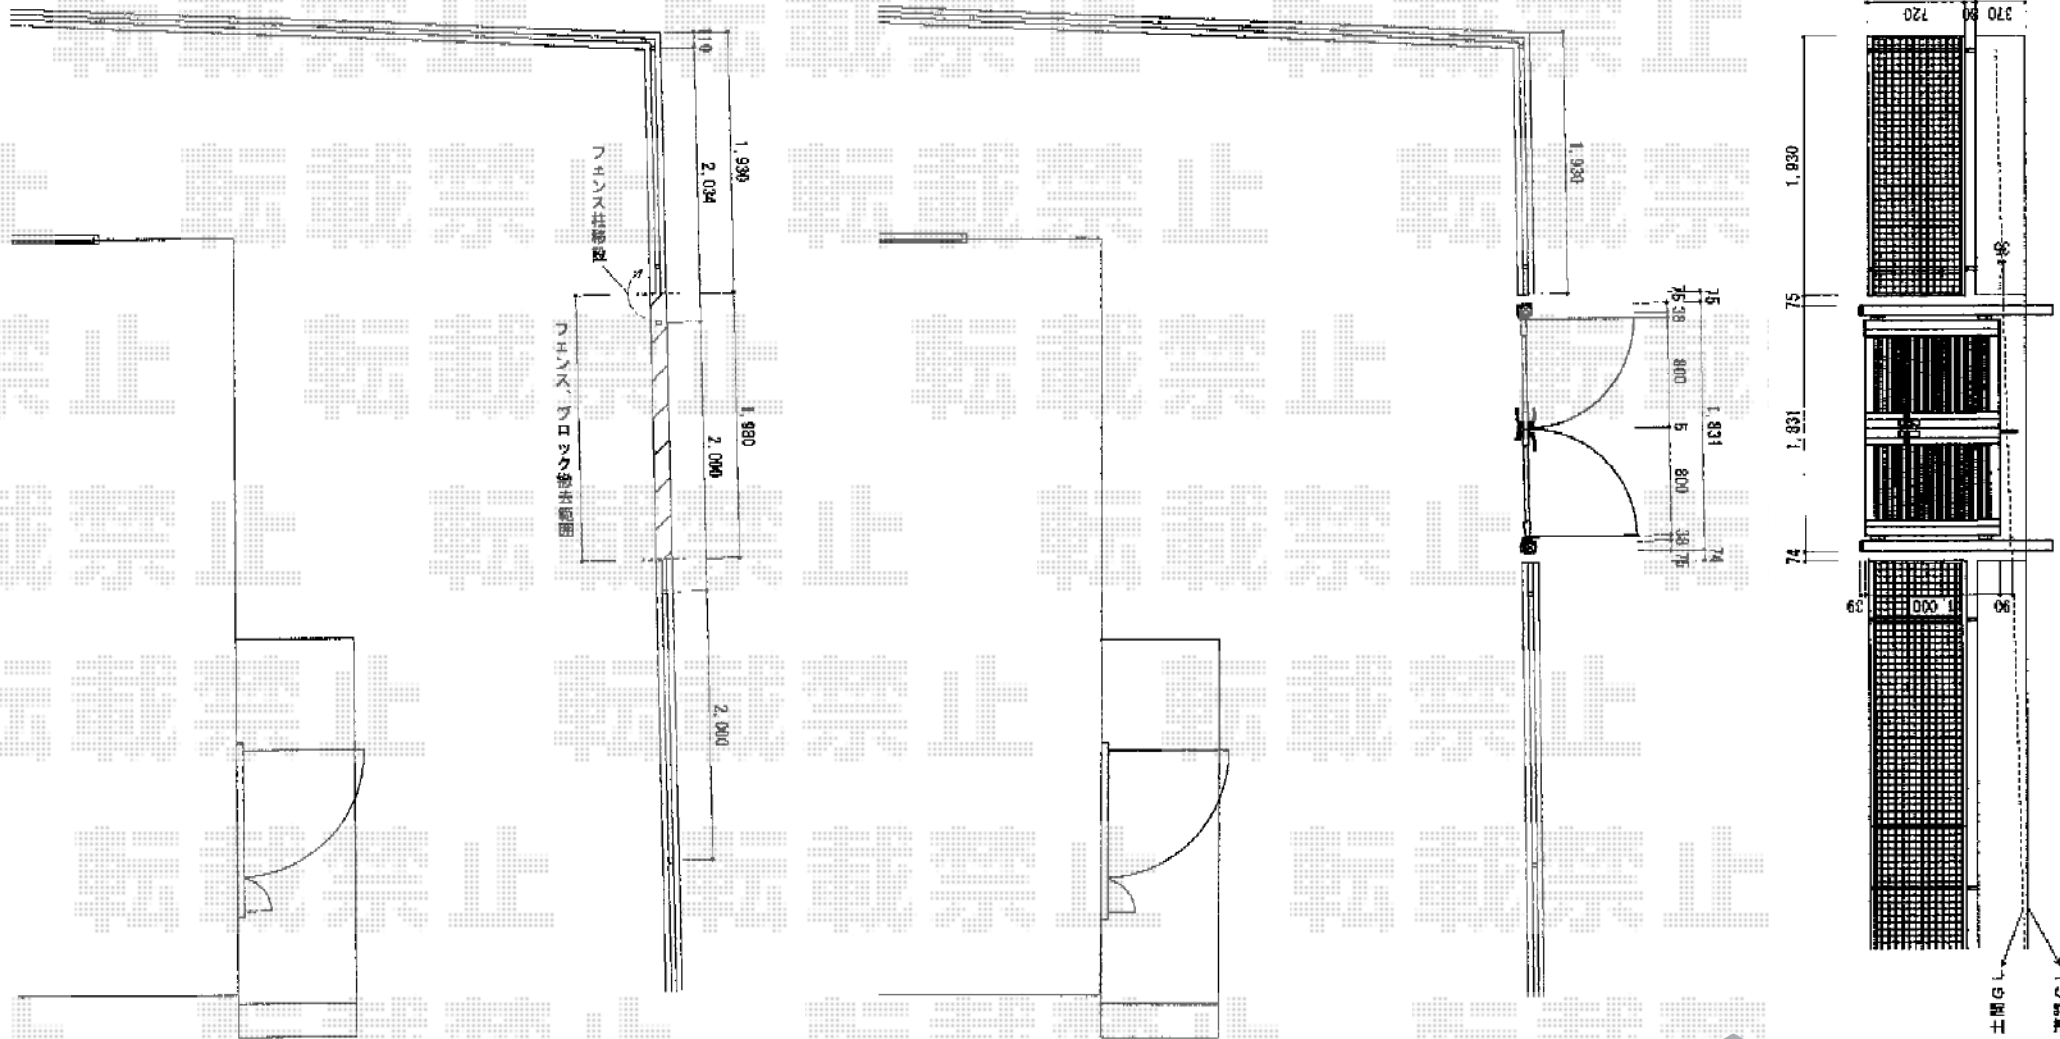

シャレオR1型門扉 両開き 柱使用

シャレオR1型門扉 両開き 柱使用
本体1枚 (W×H) = (800×1,000mm)
色：マイルドブラック
錠：シリンダーRD錠 (シルバー)
開き：外開き
追加部材：外開き用持ち送り (両開き用)

門扉

現場状況や作図制限により概略図の内容と多少の違いが生じることがございます。
施工時は、現場優先とさせて頂きたく思いますので、お立会い頂き、
最終のご指示のほど、何卒、宜しくお願い致します。