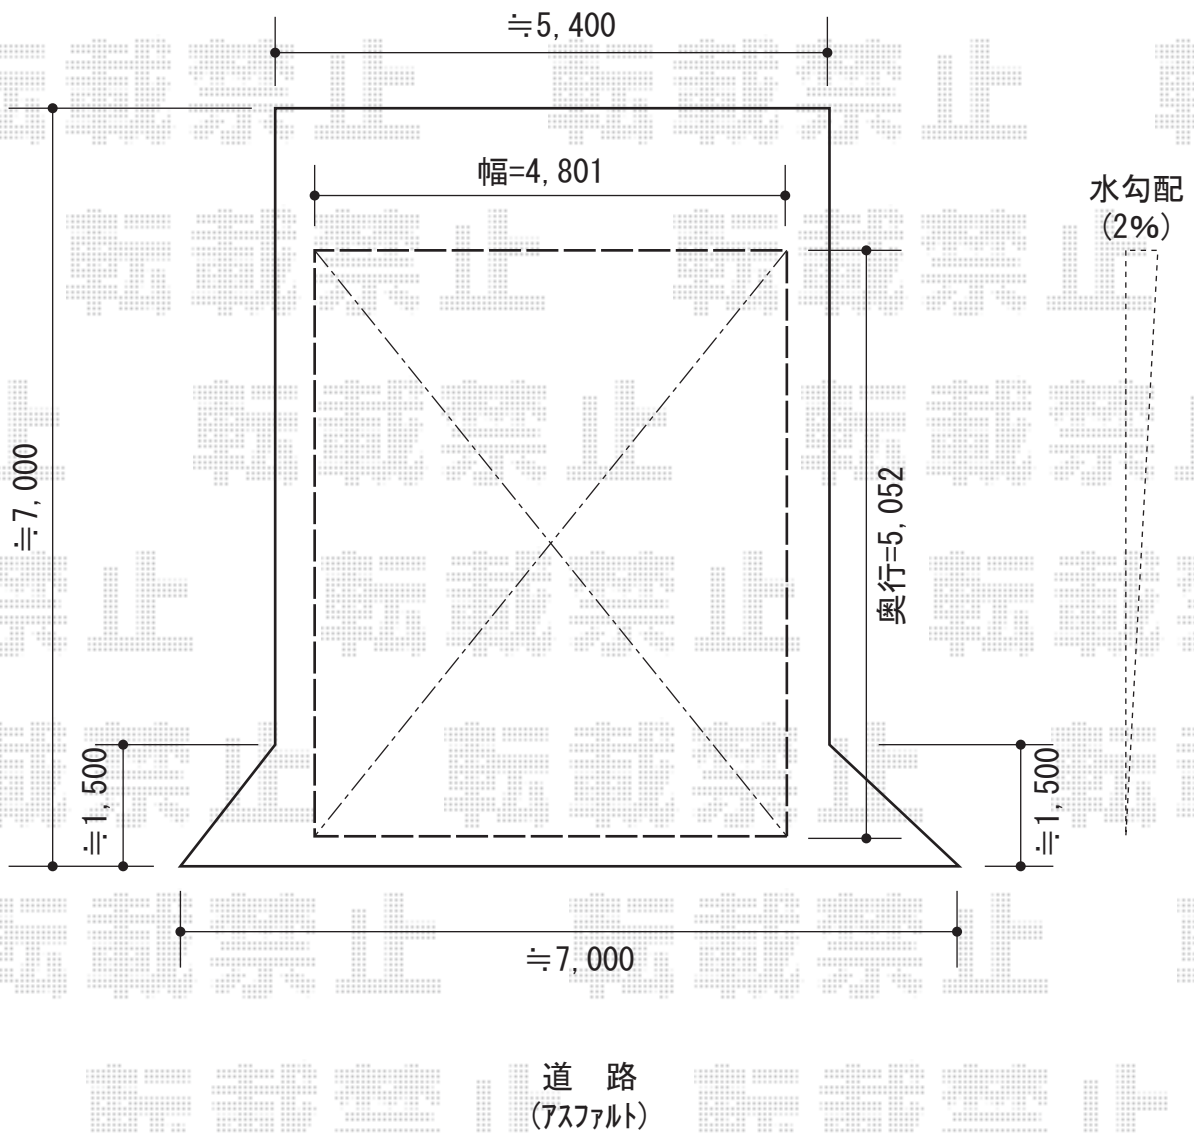

プレシオSPORT ワイドタイプ 積雪~20cm対応

EX-SHOP プレシオSPORT ワイドタイプ 積雪~20cm対応
幅=4,801mm
奥行=5,052mm
色：ノーブルステン
屋根材：ポリカーボネート（スカイブルー）
柱仕様：ハイルーフ仕様（有効高 約2,355mm）

現場状況や作図制限により概略図の内容と多少の違いが生じることがございます。
施工時は、現場優先とさせて頂きたく思いますので、お立会い頂き、
最終のご指示のほど、何卒、宜しくお願い致します。