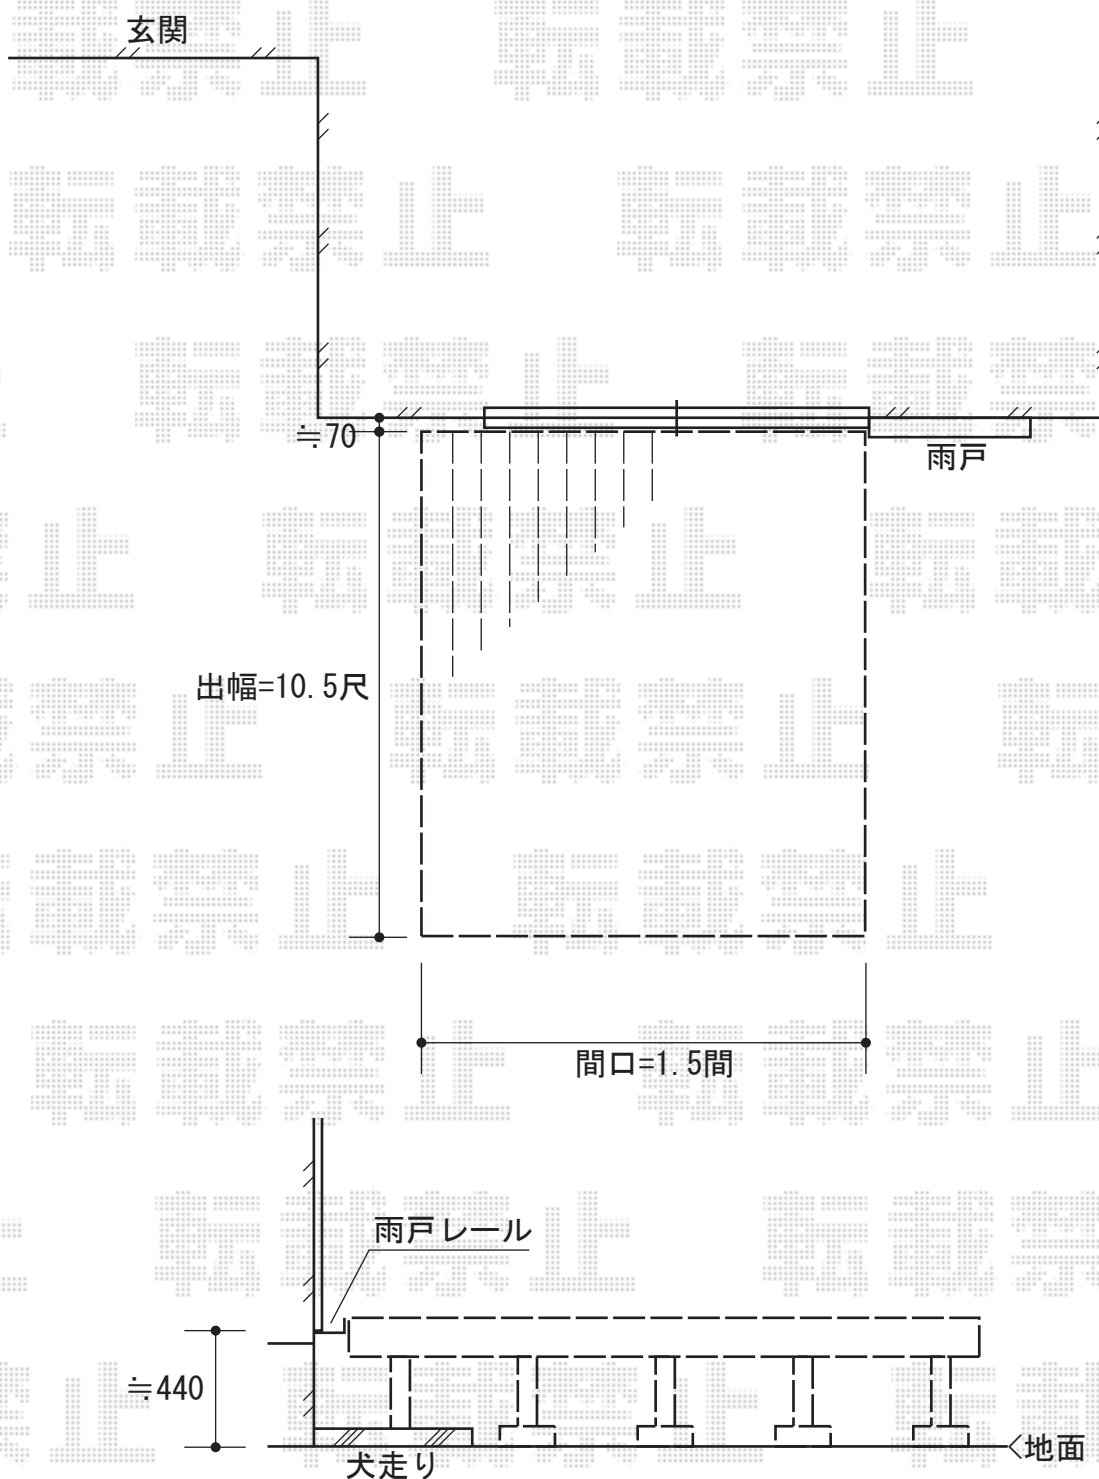

リウッドデッキII 標準 単体

YKK AP リウッドデッキII 標準 単体
間口=1.5間 (2,784mm)
出幅=10.5尺 (3,215mm)
色：レッドブラウン
床板：縦貼り
束柱：Sタイプ (H450) /アルミ材カームブラック

現場状況や作図制限により概略図の内容と多少の違いが生じることがございます。
施工時は、現場優先とさせて頂きたく思いますので、お立会い頂き、
最終のご指示のほど、何卒、宜しくお願い致します。