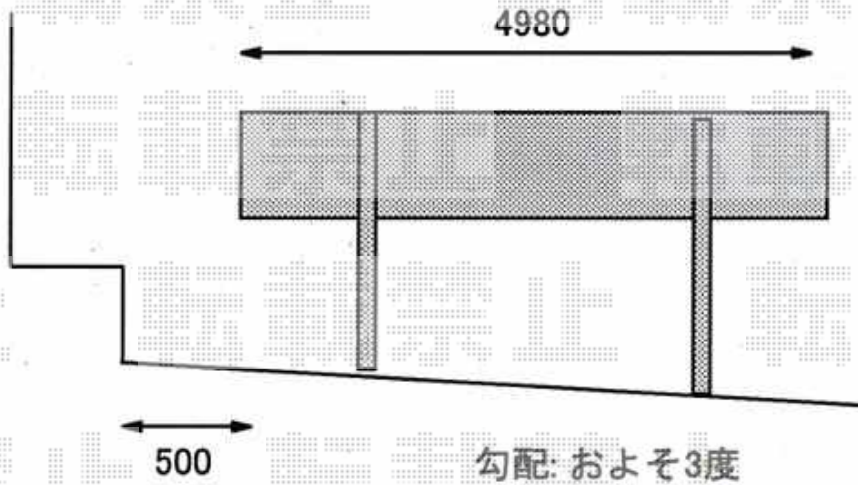

テールポートシグマIII 積雪～30cm対応

テールポートシグマIII 積雪～30cm対応

幅=2,700mm

奥行=4,980mm

色: オータムブラウン

屋根材: 熱線吸収ポリカーボネート (ブルースモークマット調)

柱仕様: ロング柱23仕様 (有効高 約2,300mm)

オプション: 収納式物干し 標準 2本入

追加部材: ブロードステージ 貫通ボルト(WXCZ008) 1セット

現場状況や作図制限により概略図の内容と多少の違いが生じることがございます。  
施工時は、現場優先とさせて頂きたく思いますので、お立会い頂き、  
最終のご指示のほど、何卒、宜しくお願い致します。

EX-SHOP  
HTTP://WWW.EX-SHOP.NET

担当: 小林

全ての著作権は、エクスショップに帰属します。当社とのお取引目的外の使用・複製・転載禁止となっております。