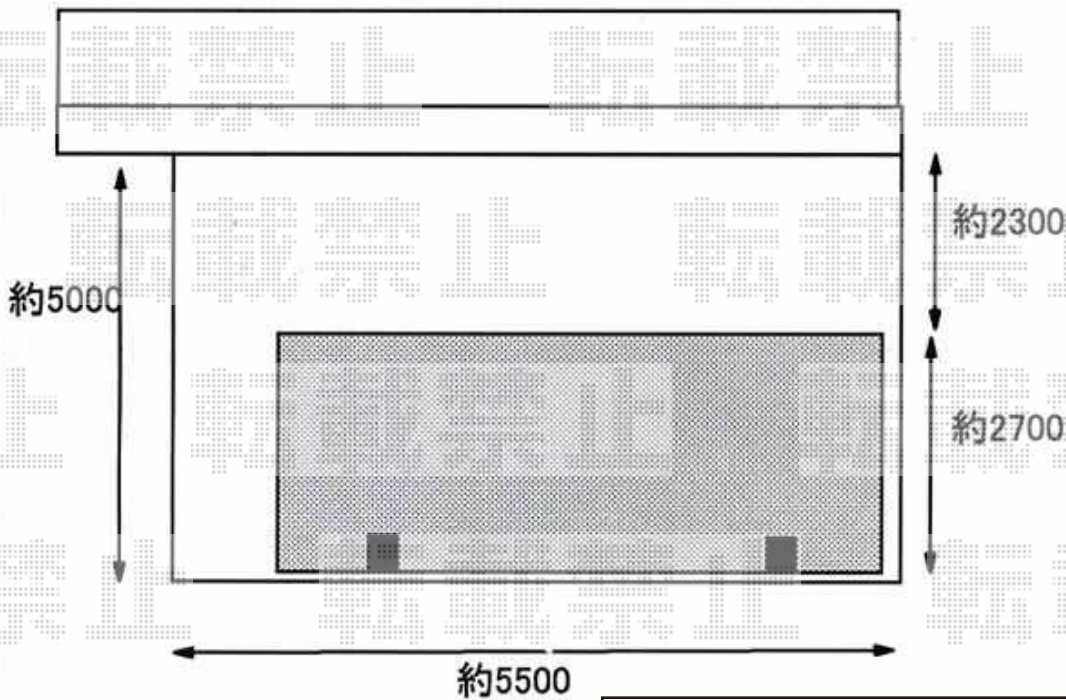

テールポートシグマIII 積雪～30cm対応

テールポートシグマIII 積雪～30cm対応

幅=2,700mm

奥行=4,980mm

色: オータムブラウン

屋根材: 熱線吸収ポリカーボネート (ブルースモークマット調)

柱仕様: ロング柱23仕様 (有効高 約2,300mm)

オプション: 収納式物干し 標準 2本入

追加部材: ブロードステージ 貫通ボルト(WXCZ008) 1セット

現場状況や作図制限により概略図の内容と多少の違いが生じることがございます。  
施工時は、現場優先とさせて頂きたく思いますので、お立会い頂き、  
最終のご指示のほど、何卒、宜しくお願い致します。

EX-SHOP  
HTTP://WWW.EX-SHOP.NET

担当: 小林

全ての著作権は、エクスショップに帰属します。当社とのお取引目的外の使用・複製・転載禁止となっております。