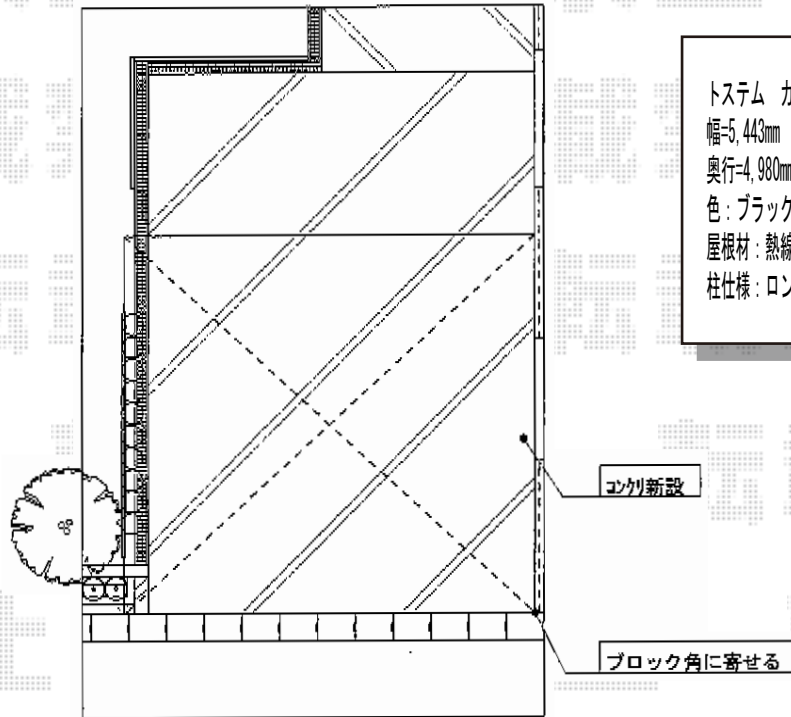

カーブポートシグマIII ワイド 積雪～30cm対応

トステム カーブポートシグマIII ワイド 積雪～30cm対応
幅=5,443mm
奥行=4,980mm
色：ブラック
屋根材：熱線吸収ポリカーボネート（ブルースモークマット調）
柱仕様：ロング柱23仕様（有効高 約2,300mm）

現場状況や作図制限により概略図の内容と多少の違いが生じることがございます。
施工時は、現場優先とさせて頂きたく思いますので、お立会い頂き、
最終のご指示のほど、何卒、宜しくお願い致します。