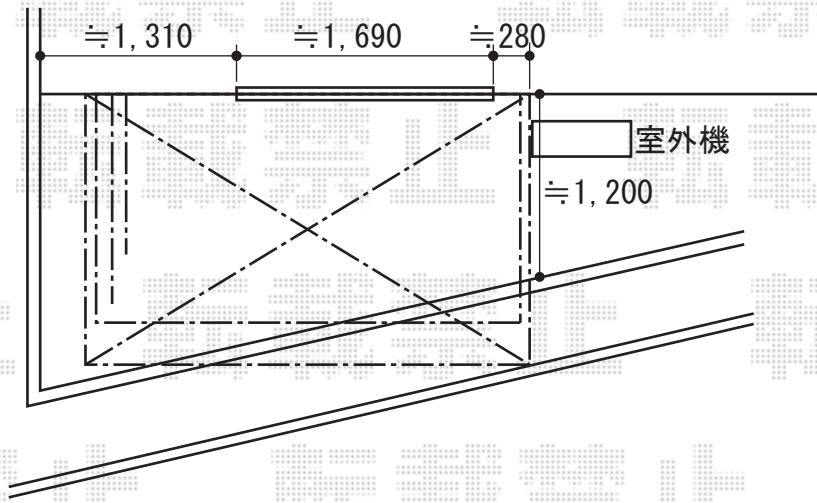

テラス屋根・ウッドデッキ

YKK AP ヴェクターテラス R型 テラスタイプ 単体 積雪~20cm対応
 間口=メーター1.5間 (柱芯々2,845mm 屋根幅3,030mm)
 出幅=5尺 (1,470mm)
 色: プラチナステン
 屋根材: 熱線遮断ポリカーボネート (アースブルーマット調)
 柱仕様: 柱奥行移動タイプ/ロング柱
 施工方法: 上止め

YKK AP 屋根妻パネルR型・奥行移動・5尺用
 色: プラチナステン
 パネル材: 熱線遮断ポリカーボネート (アースブルーマット調)

YKK AP 吊り下げ物干し 標準 2本入
 色: プラチナステン

YKK AP リウッドデッキII 標準 単体
 間口=1.5間 (2,784mm)
 出幅=4.5尺 (1,395mm)
 色: 床板/ウォームグレー 束柱/プラチナステン
 床板: 縦貼り
 束柱: K Sタイプ(400~500mm)

現場状況や作図制限により概略図の内容と多少の違いが生じることがございます。
 施工時は、現場優先とさせて頂きたく思いますので、お立会い頂き、
 最終のご指示のほど、何卒、宜しくお願い致します。