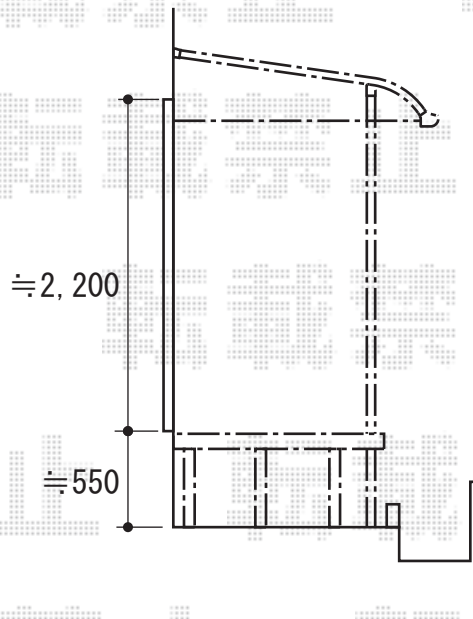

テラス屋根・ウッドデッキ

YKK AP ヴェクターテラス R型 テラスタイプ 単体 積雪~20cm対応
 間口=メーター1.5間 (柱芯々2,845mm 屋根幅3,030mm)
 出幅=5尺 (1,470mm)
 色: プラチナステン
 屋根材: 熱線遮断ポリカーボネート (アースブルーマット調)
 柱仕様: 柱奥行移動タイプ/ロング柱
 施工方法: 上止め

YKK AP 屋根妻パネルR型・奥行移動・5尺用
 色: プラチナステン
 パネル材: 熱線遮断ポリカーボネート (アースブルーマット調)

YKK AP 吊り下げ物干し 標準 2本入
 色: プラチナステン

YKK AP リウッドデッキII 標準 単体
 間口=1.5間 (2,784mm)
 出幅=4.5尺 (1,395mm)
 色: 床板/ウォームグレー 束柱/プラチナステン
 床板: 縦貼り
 束柱: K Sタイプ(400~500mm)

現場状況や作図制限により概略図の内容と多少の違いが生じることがございます。
 施工時は、現場優先とさせて頂きたく思いますので、お立会い頂き、
 最終のご指示のほど、何卒、宜しくお願い致します。