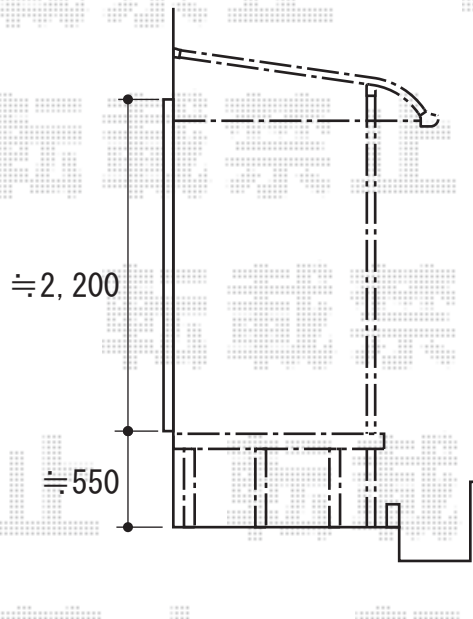

# テラス屋根・ウッドデッキ

YKK AP ヴェクターテラス R型 テラスタイプ 単体 積雪~20cm対応  
 間口=メーター1.5間 (柱芯々2,845mm 屋根幅3,030mm)  
 出幅=5尺 (1,470mm)  
 色: プラチナステン  
 屋根材: 熱線遮断ポリカーボネート (アースブルーマット調)  
 柱仕様: 柱奥行移動タイプ/ロング柱  
 施工方法: 上止め

YKK AP 屋根妻パネルR型・奥行移動・5尺用  
 色: プラチナステン  
 パネル材: 熱線遮断ポリカーボネート (アースブルーマット調)

YKK AP 吊り下げ物干し 標準 2本入  
 色: プラチナステン

YKK AP リウッドデッキII 標準 単体  
 間口=1.5間 (2,784mm)  
 出幅=4.5尺 (1,395mm)  
 色: 床板/ウォームグレー 束柱/プラチナステン  
 床板: 縦貼り  
 束柱: K Sタイプ(400~500mm)

現場状況や作図制限により概略図の内容と多少の違いが生じることがございます。  
 施工時は、現場優先とさせていただきますので、お立会い頂き、  
 最終のご指示のほど、何卒、宜しくお願い致します。