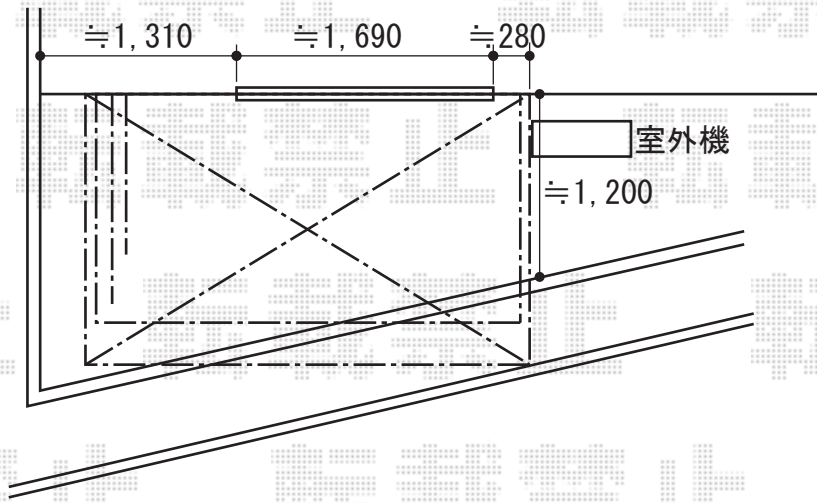

# テラス屋根・ウッドデッキ

YKK AP ヴェクターテラス R型 テラスタイプ 単体 積雪~20cm対応  
 間口=メーター1.5間 (柱芯々2,845mm 屋根幅3,030mm)  
 出幅=5尺 (1,470mm)  
 色: プラチナステン  
 屋根材: 熱線遮断ポリカーボネート (アースブルーマット調)  
 柱仕様: 柱奥行移動タイプ/ロング柱  
 施工方法: 上止め

YKK AP 屋根妻パネルR型・奥行移動・5尺用  
 色: プラチナステン  
 パネル材: 熱線遮断ポリカーボネート (アースブルーマット調)

YKK AP 吊り下げ物干し 標準 2本入  
 色: プラチナステン

YKK AP リウッドデッキII 標準 単体  
 間口=1.5間 (2,784mm)  
 出幅=4.5尺 (1,395mm)  
 色: 床板/ウォームグレー 束柱/プラチナステン  
 床板: 縦貼り  
 束柱: K Sタイプ(400~500mm)

現場状況や作図制限により概略図の内容と多少の違いが生じることがございます。  
 施工時は、現場優先とさせていただきますので、お立会い頂き、  
 最終のご指示のほど、何卒、宜しくお願い致します。