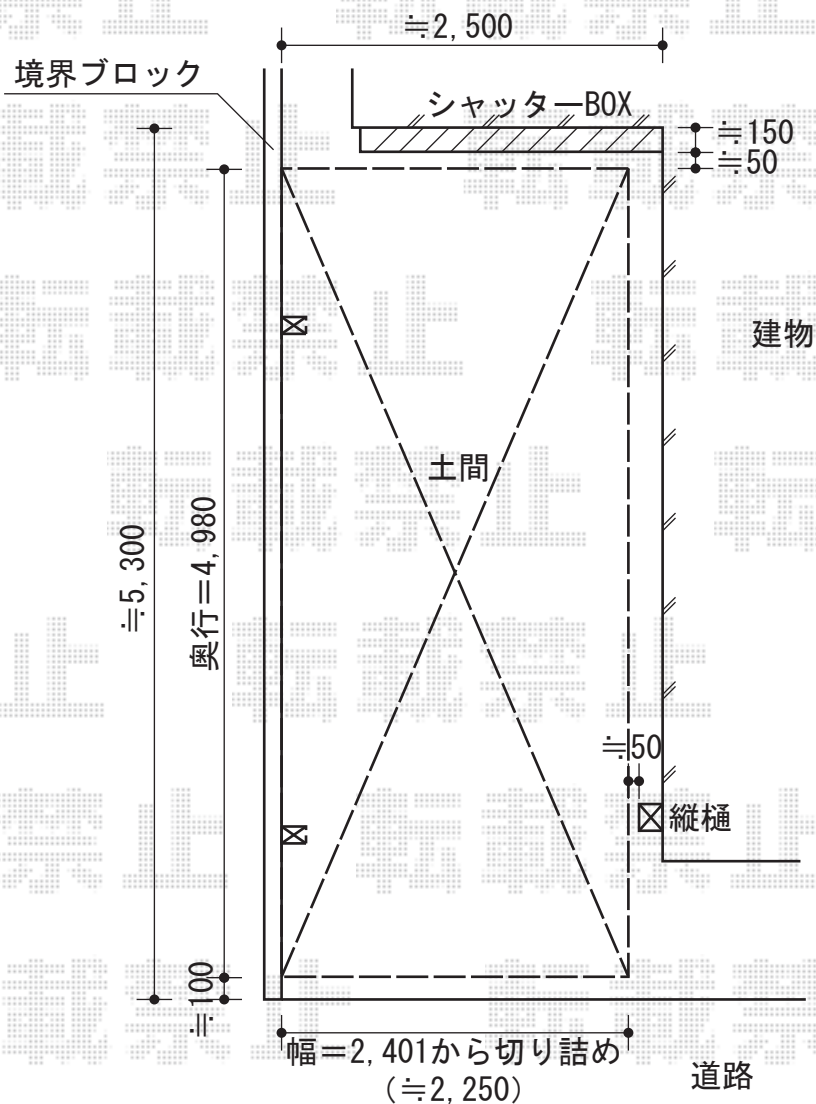

カーブポートシグマIII 積雪～30cm対応

カーブポートシグマIII 積雪～30cm対応
 幅=2,401mm
 奥行=4,980mm
 色：ブラック
 屋根材：熱線吸収ポリカーボネート
 (ブルースモークマット調)
 柱仕様：ロング柱23仕様 (有効高 約2,300mm)

現場状況や作図制限により概略図の内容と多少の違いが生じることがございます。
 施工時は、現場優先とさせていただきますので、お立会い頂き、
 最終のご指示のほど、何卒、宜しくお願い致します。