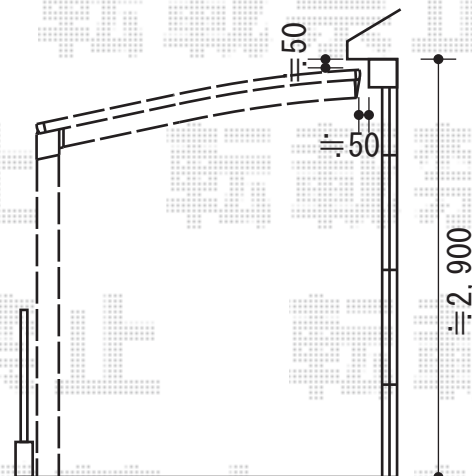

カーブポートシグマIII 積雪～30cm対応

カーブポートシグマIII 積雪～30cm対応
 幅=2,401mm
 奥行=4,980mm
 色：ブラック
 屋根材：熱線吸収ポリカーボネート
 (ブルースモークマット調)
 柱仕様：ロング柱23仕様 (有効高 約2,300mm)

現場状況や作図制限により概略図の内容と多少の違いが生じることがございます。
 施工時は、現場優先とさせていただきますので、お立会い頂き、
 最終のご指示のほど、何卒、宜しくお願い致します。