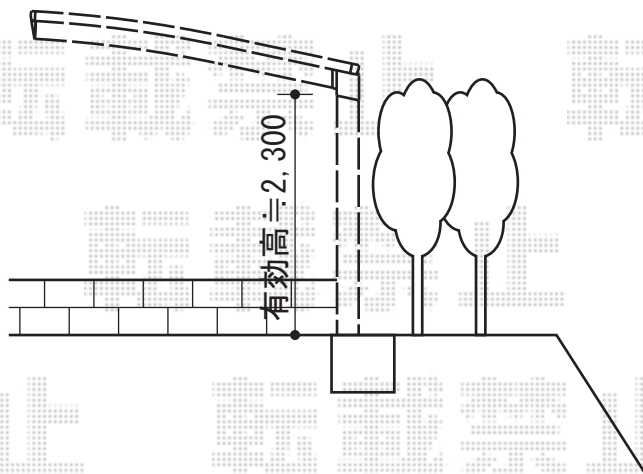

プレシオスポート 積雪～20cm対応

EX-SHOP プレシオスポート 積雪～20cm対応  
幅=2,700mm  
奥行=5,052mm  
色：チャコールブラック  
屋根材：ポリカーボネート（スカイブルー）  
柱仕様：ハイルーフ仕様（有効高 約2,355mm）

現場状況や作図制限により概略図の内容と多少の違いが生じることがございます。  
施工時は、現場優先とさせて頂きたく思いますので、お立会い頂き、  
最終のご指示のほど、何卒、宜しくお願い致します。