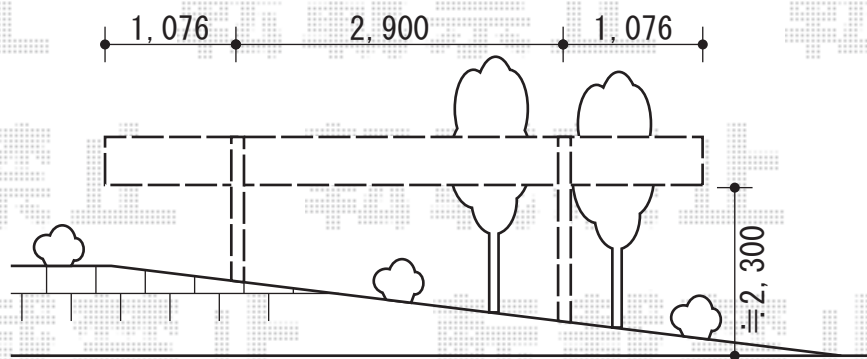

プレシオスポート 積雪～20cm対応

EX-SHOP プレシオスポート 積雪～20cm対応  
幅=2,700mm  
奥行=5,052mm  
色：チャコールブラック  
屋根材：ポリカーボネート（スカイブルー）  
柱仕様：ハイルーフ仕様（有効高 約2,355mm）

現場状況や作図制限により概略図の内容と多少の違いが生じることがございます。  
施工時は、現場優先とさせて頂きたく思いますので、お立会い頂き、  
最終のご指示のほど、何卒、宜しくお願い致します。