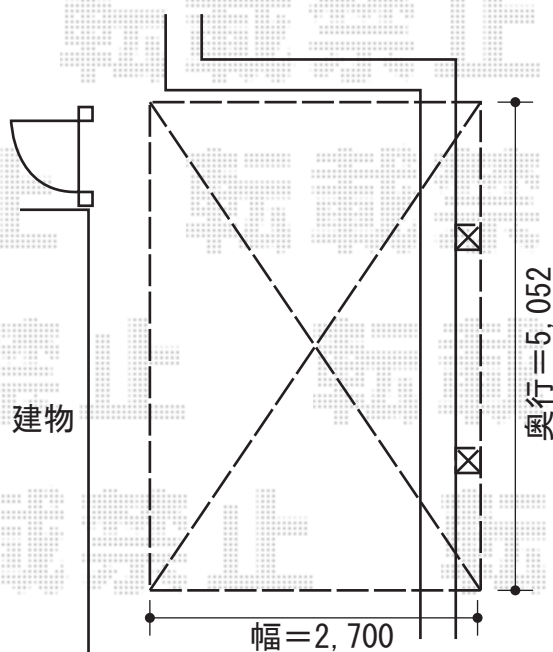

プレシオスポート 積雪～20cm対応

EX-SHOP プレシオスポート 積雪～20cm対応  
幅=2,700mm  
奥行=5,052mm  
色：チャコールブラック  
屋根材：ポリカーボネート（スカイブルー）  
柱仕様：ハイルーフ仕様（有効高 約2,355mm）

現場状況や作図制限により概略図の内容と多少の違いが生じることがございます。  
施工時は、現場優先とさせて頂きたく思いますので、お立会い頂き、  
最終のご指示のほど、何卒、宜しくお願い致します。